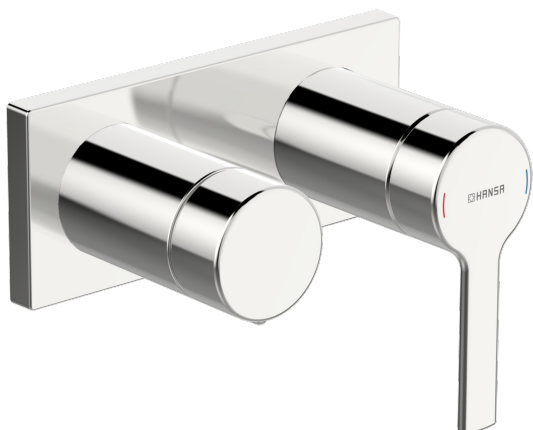

EAN: 4057304014840
static.hansa.com/44599583

- Sprcha & vana
- Jednopáková, Sada pro konečnou montáž
- Podomítková instalace
- Chrom

- Páka se symboly teplé a studené vody, Jedna ovládací páka / rukojeť
- Otočný přepínač
- Rám růžice, Čtvercová rozeta, Krycí objímka, BLUECLICK - pro snadnou bezšroubovou instalaci vnější krytky
- S dvoucestným přepínačem

Technické údaje

Vlastnosti průtoku

Průtokové množství při 3 bar	16.8 / 12.0 l/min
Tlaková ztráta při průtoku (0,2 l/s)	3 bar

Technické vlastnosti

Zdroj teplé vody	max. +80°C
Pracovní tlak	0.5-10 bar
Materiál	Mosaz