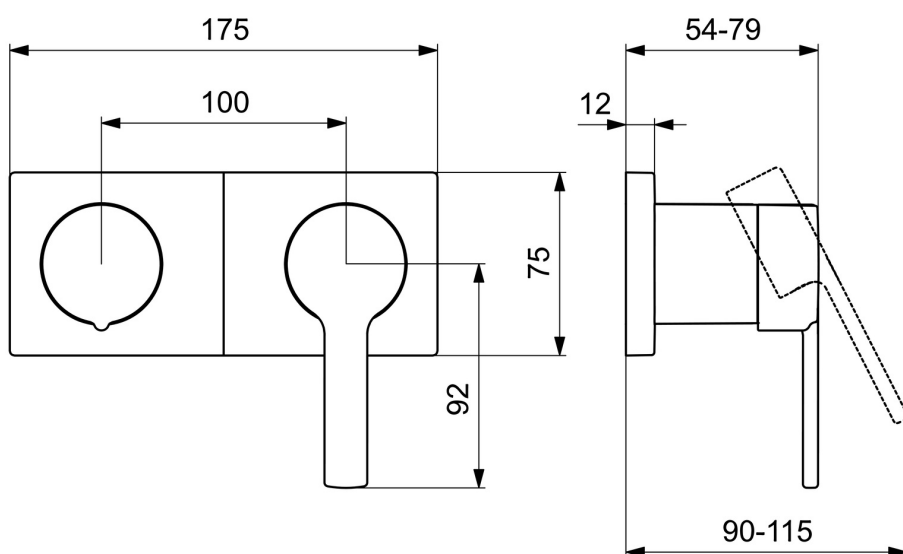

EAN: 4057304014840
static.hansa.com/44599583

- Sprcha & vana
- Jednopáková, Sada pro konečnou montáž
- Podomítková instalace
- Chrom

- Páka se symboly teplé a studené vody, Jedna ovládací páka / rukojeť
- Otočný přepínač
- Rám růžice, Čtvercová rozeta, Krycí objímka, BLUECLICK - pro snadnou bezšroubovou instalaci vnější krytky
- S dvoucestným přepínačem

Technické údaje

Vlastnosti průtoku

Průtokové množství při 3 bar	16.8 / 12.0 l/min
Tlaková ztráta při průtoku (0,2 l/s)	3 bar

Technické vlastnosti

Zdroj teplé vody	max. +80°C
Pracovní tlak	0.5-10 bar
Materiál	Mosaz

Předpisy

Norma EN	EN 817
Třída hlučnosti	II (ISO 3822)

Schválení a Prohlášení

Prohlášení o shodě	DoC
--------------------	------------

Náhradní díly

SP44599583

	Název	Kód
01	Páka	1004279V
02	Záslepka	59914573
03	Růžice	59914572
04	Krycí díl Ukončeno	59914702
05	Držák krycí deska	59913697
06	Šroub, M4x55	59913698
07	Rukojeť regulátoru průtoku Ukončeno	59914703
08	Růžice	59914671