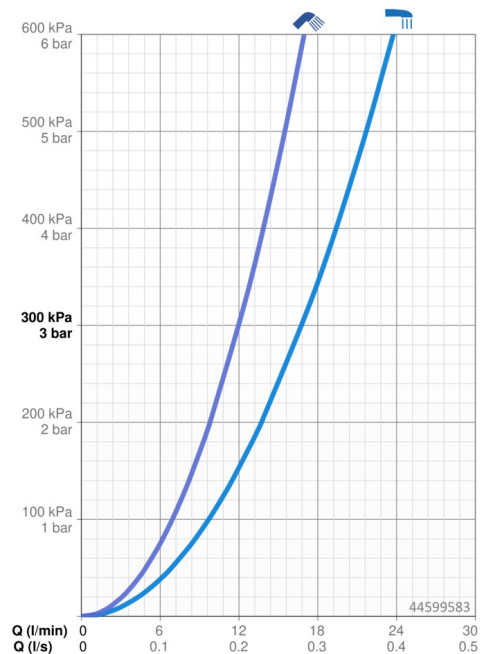

Technické údaje

Vlastnosti průtoku

Průtokové množství při 3 bar	16.8 / 12.0 l/min
Tlaková ztráta při průtoku (0,2 l/s)	3 bar

Technické vlastnosti

Zdroj teplé vody	max. +80°C
Pracovní tlak	0.5-10 bar
Materiál	Mosaz

Předpisy

Norma EN	EN 817
Třída hlučnosti	II (ISO 3822)

Schválení a Prohlášení

Prohlášení o shodě	DoC