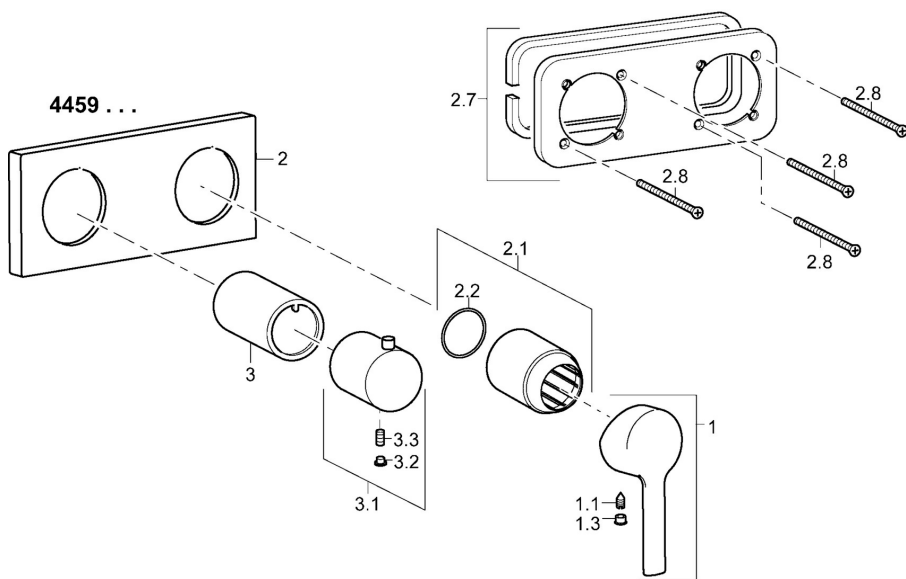

EAN: 4015474252356
static.hansa.com/44599503

- Sprcha a vaňa
- Jednopáková, Sada pre konečnú montáž
- Podomietková inštalácia
- Chróm
- Páka so symbolom teplej a studenej vody, Jedna ovládacia páka / rukoväť
- Rám ružice, Štvorcová rozeta, Krycia objímka, BLUECLICK – pre ľahkú bezskrútkovú inštaláciu vonkajšej krytky
- S dvojcestným prepínačom

Technické údaje

Technické vlastnosti

Dodávka teplej vody	max. +80°C
Pracovný tlak	0.5-10 bar

Predpisy

Norma EN	EN 817
----------	--------

Náhradné diely

SP44599503

	Názov	Kód
1	Ovládacia rukoväť	59913761
1.1	Skrutka, M5x8, SW2.5	59904755
1.3	Vymedzovacia vložka	59913762
2	Krycí diel, 175x75	59913734
2.1	Ružiče	59912511
2.2	O-kružok, 41x3	59913215
2.7	Cover plate holder	59913697
2.8	Skrutka, M4x55	59913698
3	Klzné puzdro	59913702
3.1	Rukoväť	59913724
3.2	Vymedzovacia vložka	59911840
3.3	Skrutka, M5x6, SW2.5	59912617
N.I.	Nadstavňový segment, 20 mm	59913591