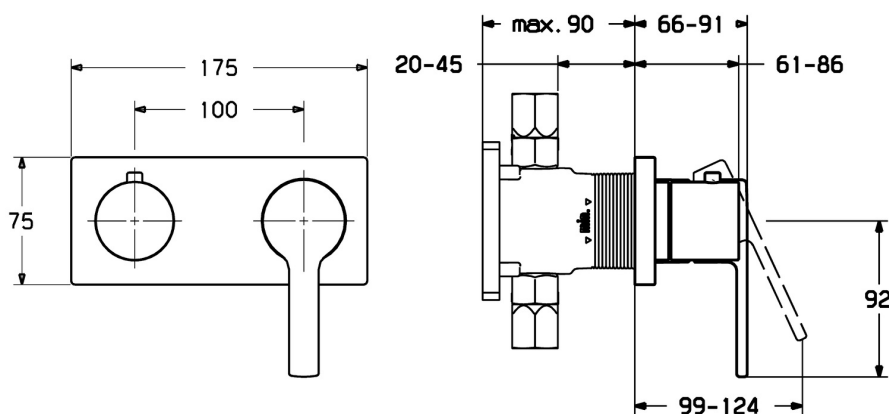

EAN: 4015474252356
static.hansa.com/44599503

- Sprcha a vaňa
- Jednopáková, Sada pre konečnú montáž
- Podomietková inštalácia
- Chróm
- Páka so symbolom teplej a studenej vody, Jedna ovládacia páka / rukoväť
- Rám ružice, Štvorcová rozeta, Krycia objímka, BLUECLICK – pre ľahkú bezskrútkovú inštaláciu vonkajšej krytky
- S dvojcestným prepínačom

Technické údaje

Technické vlastnosti

Dodávka teplej vody	max. +80°C
Pracovný tlak	0.5-10 bar

Predpisy

Norma EN	EN 817
----------	--------

Náhradné diely

SP44599503

	Názov	Kód
1	Ovládacia rukoväť	59913761
1.1	Skrutka, M5x8, SW2.5	59904755
1.3	Vymedzovacia vložka	59913762
2	Krycí diel, 175x75	59913734
2.1	Ružiče	59912511
2.2	O-kružok, 41x3	59913215
2.7	Cover plate holder	59913697
2.8	Skrutka, M4x55	59913698
3	Klzné puzdro	59913702
3.1	Rukoväť	59913724
3.2	Vymedzovacia vložka	59911840
3.3	Skrutka, M5x6, SW2.5	59912617
N.I.	Nadstavňový segment, 20 mm	59913591