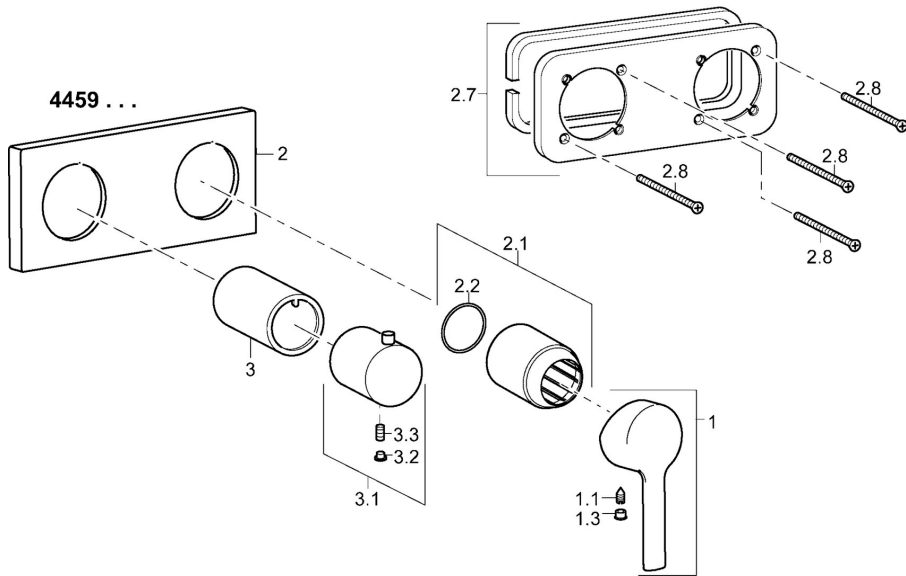

EAN: 4015474252356
static.hansa.com/44599503

- Bad en douche
- Eengreeps, Afbouwset
- Wandmontage voor inbouwunit
- Chroom
- Hendel met warm-koud-aanduiding, Eengreeps bediend
- Frame tbv rozetten, Vierkante rozet, Huls, BLUECLICK rozettendrager voor eenvoudige montage

Technische gegevens

Technische eigenschappen

Warmwatertoever	max. +80°C
Werkdruk	0.5-10 bar

Voorschriften

EN-norm	EN 817
---------	---------------

Reserveonderdelen

SP44599503

	Naam	Code
1	Hendel Chroom	59913761
1.1	Schroef, M5x8, SW2.5	59904755
1.3	Binnendeel temperatuurhendel Chroom	59913762
2	Afdekplaat, 175x75 Chroom	59913734
2.1	Rosassen Chroom	59912511
2.2	O-ring, 41x3	59913215
2.7	Cover plate holder	59913697
2.8	Schroef, M4x55	59913698
3	Joint klassiek uitloop Chroom	59913702
3.1	Hendel Chroom	59913724
3.2	Binnendeel temperatuurhendel Chroom	59911840
3.3	Schroef, M5x6, SW2.5	59912617
N.I.	Inbouwverlengstuk compleet, 20 mm	59913591