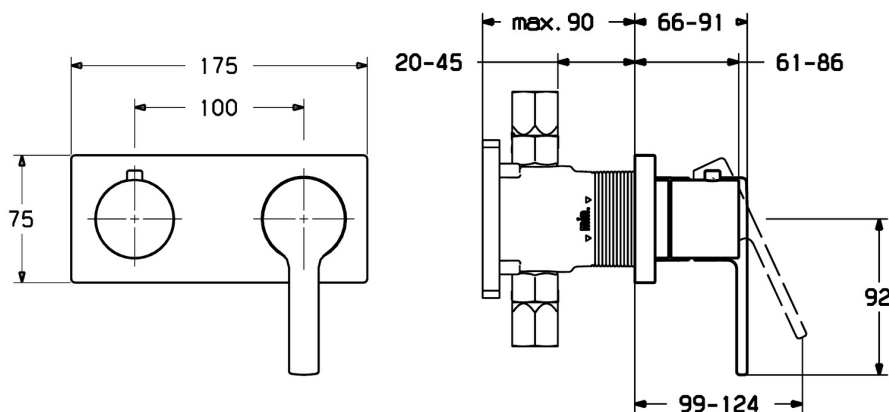

EAN: 4015474252356
static.hansa.com/44599503

- Bad en douche
- Eengreeps, Afbouwset
- Wandmontage voor inbouwunit
- Chroom
- Hendel met warm-koud-aanduiding, Eengreeps bediend
- Frame tbv rozetten, Vierkante rozet, Huls, BLUECLICK rozettendrager voor eenvoudige montage

Technische gegevens

Technische eigenschappen

Warmwatertoever	max. +80°C
Werkdruk	0.5-10 bar

Voorschriften

EN-norm	EN 817
---------	---------------

Reserveonderdelen

SP44599503

	Naam	Code
1	Hendel Chroom	59913761
1.1	Schroef, M5x8, SW2.5	59904755
1.3	Binnendeel temperatuurhendel Chroom	59913762
2	Afdekplaat, 175x75 Chroom	59913734
2.1	Rosassen Chroom	59912511
2.2	O-ring, 41x3	59913215
2.7	Cover plate holder	59913697
2.8	Schroef, M4x55	59913698
3	Joint klassiek uitloop Chroom	59913702
3.1	Hendel Chroom	59913724
3.2	Binnendeel temperatuurhendel Chroom	59911840
3.3	Schroef, M5x6, SW2.5	59912617
N.I.	Inbouwverlengstuk compleet, 20 mm	59913591