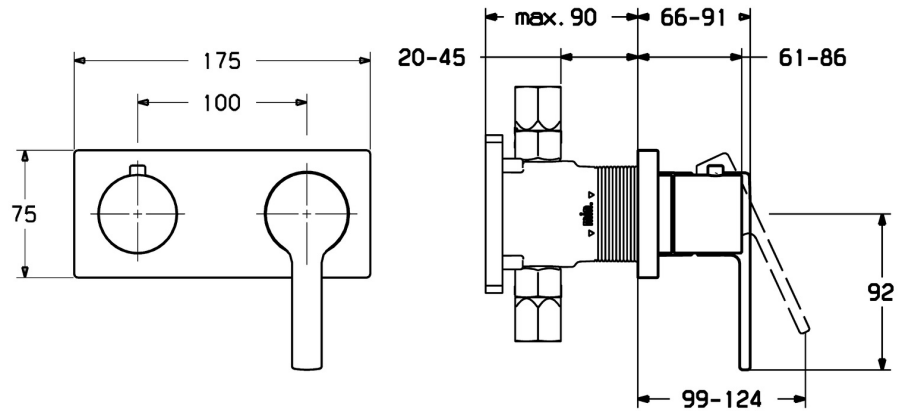

EAN: 4015474252356
static.hansa.com/44599503

- Wanne & Dusche
- Einhebelmischer, Fertigmontageset
- Wandmontage für Unterputz-Einbaukörper
- Chrom
- Hebel mit W+K-Kennzeichnung, Einhandbedienhebel/Griff
- Rosettentträger, Rosette eckig, Hülse, BLUECLICK: zur einfachen, schraubenlosen Rosettenbefestigung
- mit 2-Wege-Umstellung

Technische Daten

Technische Eigenschaften

Warmwasserversorgung	max. +80°C
Arbeitsdruck	0.5-10 bar

Vorschriften

EN Standard	EN 817
-------------	---------------

Ersatzteile

SP44599503

	Name	Art.-Nr.
1	Hebel	59913761
1.1	Schraube, M5x8, SW2.5	59904755
1.3	Blindstopfen	59913762
2	Abdeckplatte, 175x75	59913734
2.1	Abdeckhülse	59912511
2.2	O-Ring, 41x3	59913215
2.7	Deckplatte Halter	59913697
2.8	Schraube, M4x55	59913698
3	Kunststoffadapter	59913702
3.1	Griff	59913724
3.2	Abdeckstopfen	59911840
3.3	Schraube, M5x6, SW2.5	59912617
N.I.	Verlängerungssatz, 20 mm	59913591