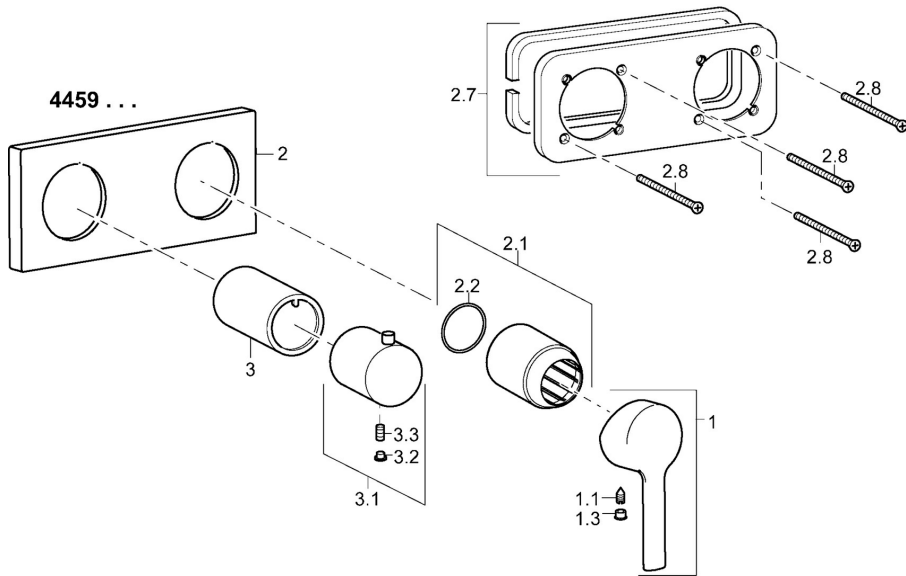

EAN: 4015474252356
static.hansa.com/44599503

- Wanne & Dusche
- Einhebelmischer, Fertigmontageset
- Wandmontage für Unterputz-Einbaukörper
- Chrom
- Hebel mit W+K-Kennzeichnung, Einhandbedienhebel/Griff
- Rosettentträger, Rosette eckig, Hülse, BLUECLICK: zur einfachen, schraubenlosen Rosettenbefestigung
- mit 2-Wege-Umstellung

Technische Daten

Technische Eigenschaften

Warmwasserversorgung	max. +80°C
Arbeitsdruck	0.5-10 bar

Vorschriften

EN Standard	EN 817
-------------	---------------

Ersatzteile

SP44599503

	Name	Art.-Nr.
1	Hebel	59913761
1.1	Schraube, M5x8, SW2.5	59904755
1.3	Blindstopfen	59913762
2	Abdeckplatte, 175x75	59913734
2.1	Abdeckhülse	59912511
2.2	O-Ring, 41x3	59913215
2.7	Deckplatte Halter	59913697
2.8	Schraube, M4x55	59913698
3	Kunststoffadapter	59913702
3.1	Griff	59913724
3.2	Abdeckstopfen	59911840
3.3	Schraube, M5x6, SW2.5	59912617
N.I.	Verlängerungssatz, 20 mm	59913591