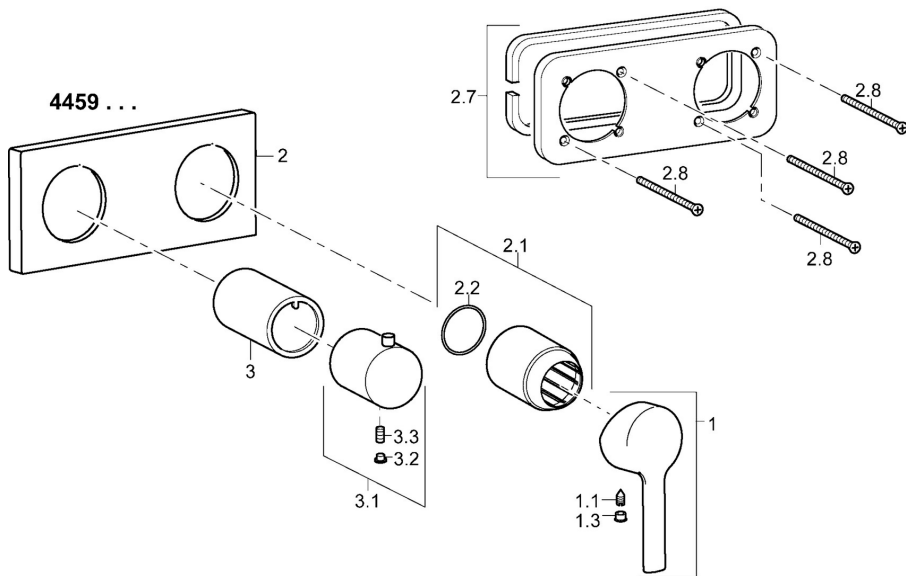

EAN: 4015474252356
static.hansa.com/44599503

- Sprcha & vana
- Jednopáková, Sada pro konečnou montáž
- Podomítková instalace
- Chrom
- Páka se symboly teplé a studené vody, Jedna ovládací páka / rukojeť
- Rám růžice, Čtvercová rozeta, Krycí objímka, BLUECLICK - pro snadnou bezšroubovou instalaci vnější krytky
- S dvoucestným přepínačem

Technické údaje

Technické vlastnosti

Zdroj teplé vody	max. +80°C
Pracovní tlak	0.5-10 bar

Předpisy

Norma EN	EN 817
----------	--------

Náhradní díly

SP44599503

	Název	Kód
1	Páka	59913761
1.1	Šroub, M5x8, SW2.5	59904755
1.3	Vymezovací vložka	59913762
2	Krycí díl, 175x75	59913734
2.1	Růžice	59912511
2.2	O-kroužek, 41x3	59913215
2.7	Držák krycí deska	59913697
2.8	Šroub, M4x55	59913698
3	Kluzné pouzdro (osazené)	59913702
3.1	Ovládací páka	59913724
3.2	Vymezovací vložka	59911840
3.3	Šroub, M5x6, SW2.5	59912617
N.I.	Nástavec-sada, 20 mm	59913591