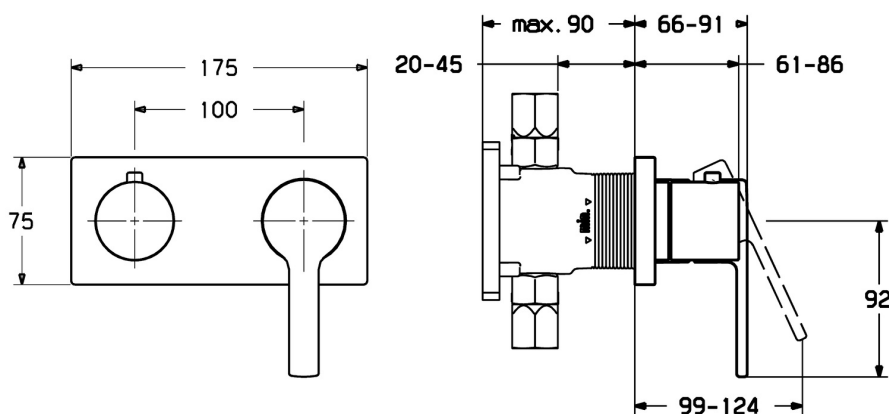

EAN: 4015474252356
static.hansa.com/44599503

- Sprcha & vana
- Jednopáková, Sada pro konečnou montáž
- Podomítková instalace
- Chrom
- Páka se symboly teplé a studené vody, Jedna ovládací páka / rukojeť
- Rám růžice, Čtvercová rozeta, Krycí objímka, BLUECLICK - pro snadnou bezšroubovou instalaci vnější krytky
- S dvoucestným přepínačem

Technické údaje

Technické vlastnosti

Zdroj teplé vody	max. +80°C
Pracovní tlak	0.5-10 bar

Předpisy

Norma EN	EN 817
----------	--------

Náhradní díly

SP44599503

	Název	Kód
1	Páka	59913761
1.1	Šroub, M5x8, SW2.5	59904755
1.3	Vymezovací vložka	59913762
2	Krycí díl, 175x75	59913734
2.1	Růžice	59912511
2.2	O-kroužek, 41x3	59913215
2.7	Držák krycí deska	59913697
2.8	Šroub, M4x55	59913698
3	Kluzné pouzdro (osazené)	59913702
3.1	Ovládací páka	59913724
3.2	Vymezovací vložka	59911840
3.3	Šroub, M5x6, SW2.5	59912617
N.I.	Nástavec-sada, 20 mm	59913591