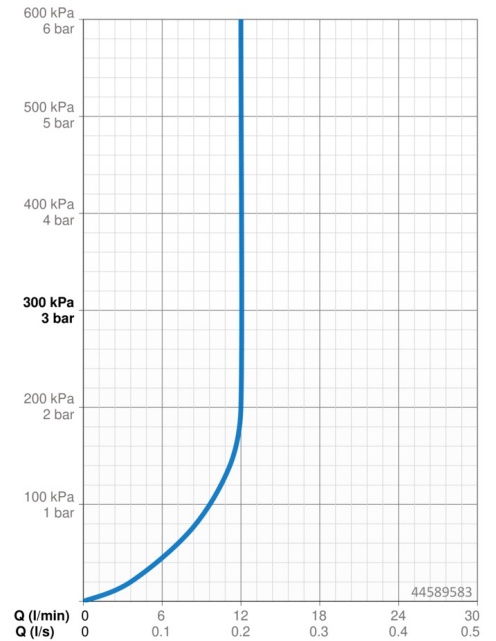

Technické údaje

Vlastnosti prietoku

Prietok pri tlaku 3 bar (s ovládačom prietoku)	12.0 l/min
Pokles tlaku pri prietoku 0,2 l/s (s obmedzovačmi prietoku)	3 bar

Technické vlastnosti

Dodávka teplej vody	max. +80°C
Pracovný tlak	0.5-10 bar
Projection	60 mm
Spätná klapka (STN EN 1717)	EB
Materiál	Mosadz

Predpisy

Norma EN	EN 817
Trieda hlučnosti	II (ISO 3822)

Schválenia a Prehlásenia

Vyhlasenie o zhode	DoC
EPD	S-P-07752