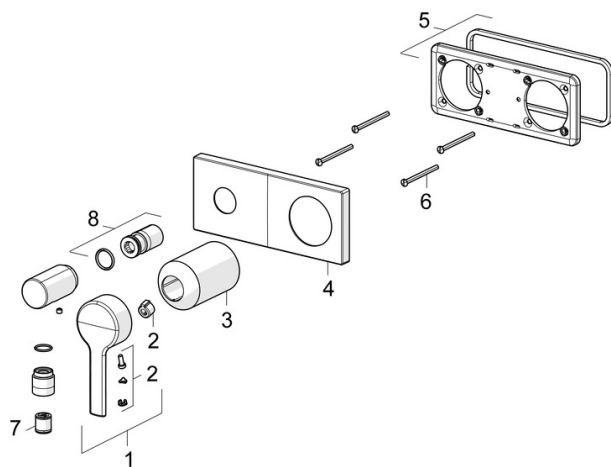

### SP44589583

	Názov	Kód
01	Ovládacia rukoväť	1004279V
02	Záslepka	59914573
03	Ružice	59914572
04	Krycí diel, 175x75	59913866
05	Cover plate holder	59913697
06	Skrutka, M4x55	59913698
07	Spätný ventil	59905714
08	Závitové puzdro, G1/2	59913865