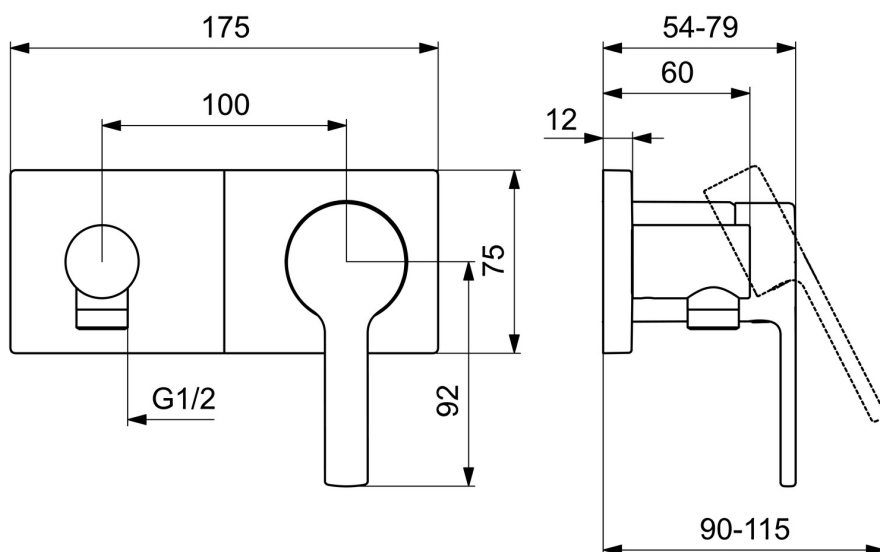

EAN: 4057304014833  
[static.hansa.com/44589583](https://static.hansa.com/44589583)

- Riešenia pre sprchy
- Jednopáková, Sada pre konečnú montáž
- Podomietková inštalácia
- Chróm
- Jedna ovládacia páka / rukoväť, Páka so symbolom teplej a studenej vody
- Nástenné pripojovacie koleno
- Spätný ventil (-y)
- Štvorcová rozeta, Krycia objímka, BLUECLICK – pre ľahkú bezskrútkovú inštaláciu vonkajšej krytky

### Technické vlastnosti

Dodávka teplej vody	<b>max. +80°C</b>
Pracovný tlak	<b>0.5-10 bar</b>
Projection	<b>60 mm</b>
Spätná klapka (STN EN 1717)	<b>EB</b>
Materiál	<b>Mosadz</b>