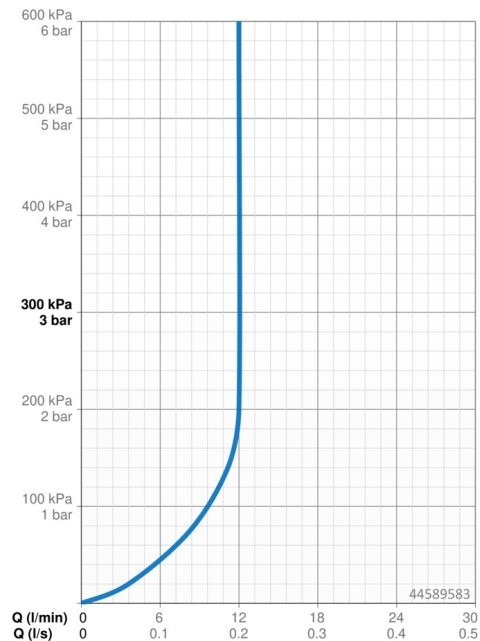

Technické údaje

Vlastnosti průtoku

Průtokové množství při 3 bar (s regulátorem průtoku)	12.0 l/min
Tlaková ztráta při průtoku 0,2 l/s (s omezovací průtoku)	3 bar

Technické vlastnosti

Zdroj teplé vody	max. +80°C
Pracovní tlak	0.5-10 bar
Projection	60 mm
Zabezpečení proti zpětnému toku (ČSN EN 1717)	EB
Materiál	Mosaz

Předpisy

Norma EN	EN 817
Třída hlučnosti	II (ISO 3822)

Schválení a Prohlášení

Prohlášení o shodě	DoC
EPD	S-P-07752