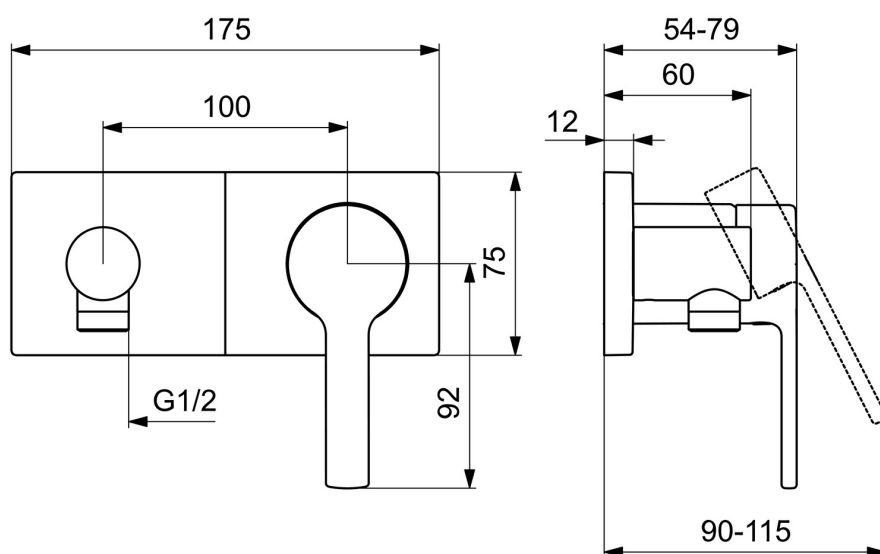

EAN: 4057304014833  
[static.hansa.com/44589583](http://static.hansa.com/44589583)

- Řešení pro sprchy
- Jednopáková, Sada pro konečnou montáž
- Podomítková instalace
- Chrom
- Jedna ovládací páka / rukojeť, Páka se symboly teplé a studené vody
- Koleno pro nástěnné připojení
- Zpětný ventil (-y)
- Čtvercová rozeta, Krycí objímka, BLUECLICK - pro snadnou bezšroubovou instalaci vnější krytky

### Technické vlastnosti

Zdroj teplé vody	<b>max. +80°C</b>
Pracovní tlak	<b>0.5-10 bar</b>
Projection	<b>60 mm</b>
Zabezpečení proti zpětnému toku (ČSN EN 1717)	<b>EB</b>
Materiál	<b>Mosaz</b>

### SP44589583

	Název	Kód
01	Páka	1004279V
02	Záslepka	59914573
03	Růžice	59914572
04	Krycí díl, 175x75	59913866
05	Držák krycí deska	59913697
06	Šroub, M4x55	59913698
07	Zpětný ventil	59905714
08	Casquillo roscado, G1/2	59913865