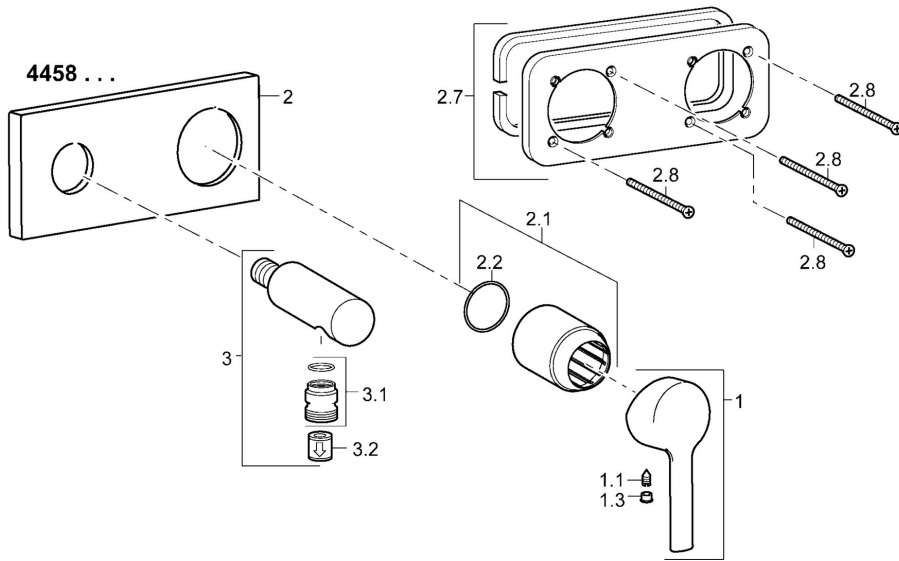

EAN: 4015474252325
static.hansa.com/44589503

- Douche oplossingen
- Eengreeps, Afbouwset
- Wandmontage voor inbouwunit
- Chrom
- Eengreeps bediend, Hendel met warm-koud-aanduiding
- Wandaansluitbocht
- Terugslagklep
- Vierkante rozet, BLUECLICK rozettendrager voor eenvoudige montage

Technische gegevens

Technische eigenschappen

Warmwatertoevoer	max. +80°C
Werkdruk	0.5-10 bar
Terugstroom beveiliging (EN1717)	EB

Voorschriften

EN-norm	EN 817
---------	---------------

Reserveonderdelen

SP44589503

	Naam	Code
1	Hendel Chroom	59913761
1.1	Schroef, M5x8, SW2,5	59904755
1.3	Binnendeel temperatuurhendel Chroom	59913762
2	Afdekplaat, 175x75 mm Chroom Stopgezet	59913733
2.1	Rosassen Chroom	59912511
2.2	O-ring, 41x3	59913215
2.7	Cover plate holder	59913697
2.8	Schroef, M4x55	59913698
3	Wall coupling Chroom Stopgezet	59913700
3.1	Schroefdraad tepel, G1/2xM18x1	59911384
3.2	Terugslagklep	59905714
N.I.	Inbouwverlengstuk compleet, 20 mm	59913590