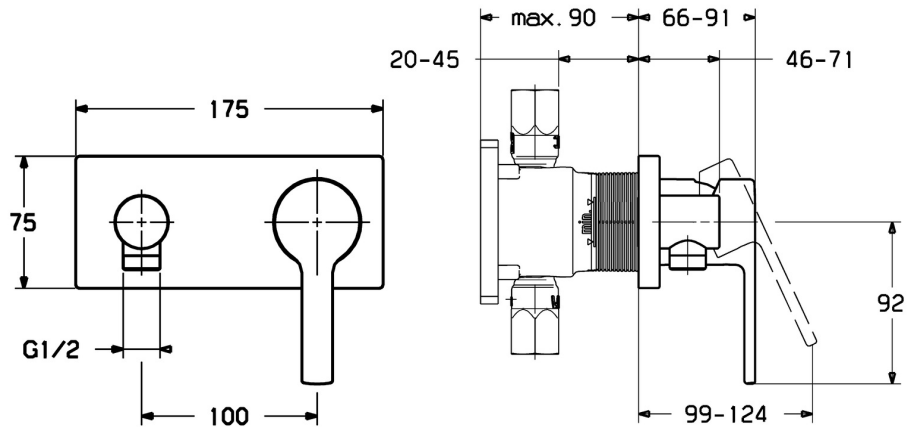

EAN: 4015474252325
static.hansa.com/44589503

- Douche oplossingen
- Eengreeps, Afbouwset
- Wandmontage voor inbouwunit
- Chrom
- Eengreeps bediend, Hendel met warm-koud-aanduiding
- Wandaansluitbocht
- Terugslagklep
- Vierkante rozet, BLUECLICK rozettendrager voor eenvoudige montage

Technische gegevens

Technische eigenschappen

Warmwatertoevoer	max. +80°C
Werkdruk	0.5-10 bar
Terugstroom beveiliging (EN1717)	EB

Voorschriften

EN-norm	EN 817
---------	---------------

Reserveonderdelen

SP44589503

	Naam	Code
1	Hendel Chroom	59913761
1.1	Schroef, M5x8, SW2,5	59904755
1.3	Binnendeel temperatuurhendel Chroom	59913762
2	Afdekplaat, 175x75 mm Chroom Stopgezet	59913733
2.1	Rosassen Chroom	59912511
2.2	O-ring, 41x3	59913215
2.7	Cover plate holder	59913697
2.8	Schroef, M4x55	59913698
3	Wall coupling Chroom Stopgezet	59913700
3.1	Schroefdraad tepel, G1/2xM18x1	59911384
3.2	Terugslagklep	59905714
N.I.	Inbouwverlengstuk compleet, 20 mm	59913590