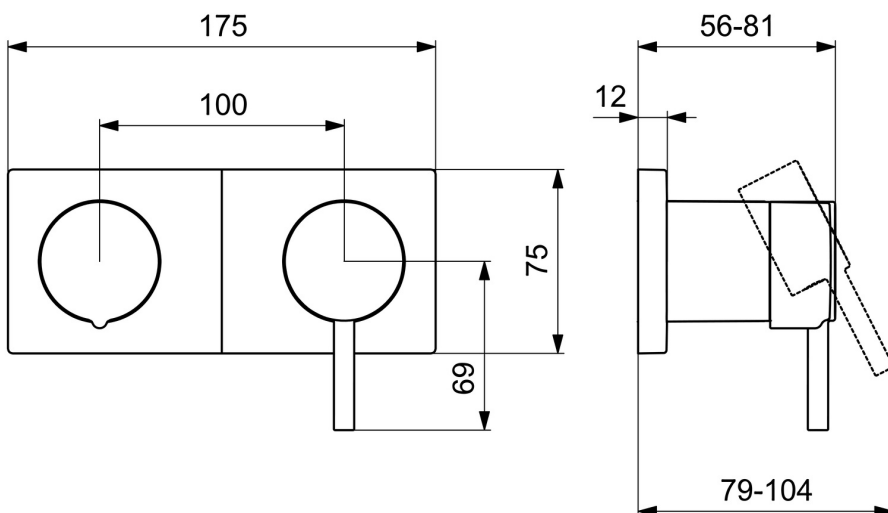

EAN: 4057304014826
static.hansa.com/44579583

- Sprcha a vaňa
- Jednopáková, Sada pre konečnú montáž
- Podomietková inštalácia
- Chróm
- Pin - tyčinková páka, Jedna ovládacia páka / rukoväť, Páka so symbolom teplej a studenej vody
- Otočný prepínač
- Rám ružice, Štvorcová rozeta, Krycia objímka, BLUECLICK - pre ľahkú bezskrútkovú inštaláciu vonkajšej krytky
- S dvojcestným prepínačom

Technické údaje

Vlastnosti prietoku

Prietok pri tlaku 3 bar	16.8 / 12.0 l/min
Pokles tlaku pri prietoku (0,2 l/s)	3 bar

Technické vlastnosti

Dodávka teplej vody	max. +80°C
Pracovný tlak	0.5-10 bar
Materiál	Mosadz

Predpisy

Norma EN	EN 817
Trieda hlučnosti	II (ISO 3822)

Schválenia a Prehlásenia

Vyhlásenie o zhode	DoC
--------------------	------------

Náhradné diely

SP44579583

	Názov	Kód
01	Ovládacía rukoväť	1006310V
02	Záslepka	59914573
03	Ružice	59914572
04	Krycí diel Ukončené	59914702
05	Cover plate holder	59913697
06	Skrutka, M4x55	59913698
07	Rukoväť regulátora prietoku vody Ukončené	59914703
08	Ružice	59914671