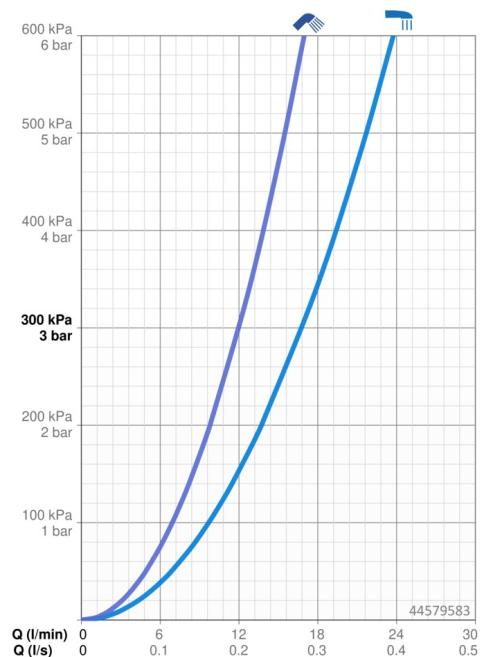

Schválenia a Prehlásenia

Vyhlásenie o zhode	DoC