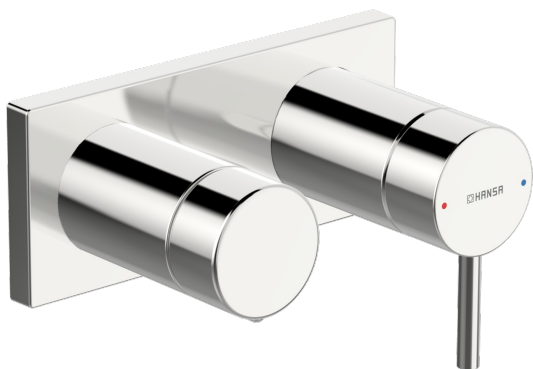

EAN: 4057304014826
static.hansa.com/44579583

- Sprcha a vaňa
- Jednopáková, Sada pre konečnú montáž
- Podomietková inštalácia
- Chróm
- Pin - tyčinková páka, Jedna ovládacia páka / rukoväť, Páka so symbolom teplej a studenej vody
- Otočný prepínač
- Rám ružice, Štvorcová rozeta, Krycia objímka, BLUECLICK - pre ľahkú bezskrútkovú inštaláciu vonkajšej krytky
- S dvojcestným prepínačom

Technické údaje

Vlastnosti prietoku

Prietok pri tlaku 3 bar	16.8 / 12.0 l/min
Pokles tlaku pri prietoku (0,2 l/s)	3 bar

Technické vlastnosti

Dodávka teplej vody	max. +80°C
Pracovný tlak	0.5-10 bar
Materiál	Mosadz

Predpisy

Norma EN	EN 817
Trieda hlučnosti	II (ISO 3822)

Schválenia a Prehlásenia

Vyhlásenie o zhode	DoC
--------------------	------------

Náhradné diely

SP44579583

	Názov	Kód
01	Ovládacía rukoväť	1006310V
02	Záslepka	59914573
03	Ružice	59914572
04	Krycí diel Ukončené	59914702
05	Cover plate holder	59913697
06	Skrutka, M4x55	59913698
07	Rukoväť regulátora prietoku vody Ukončené	59914703
08	Ružice	59914671