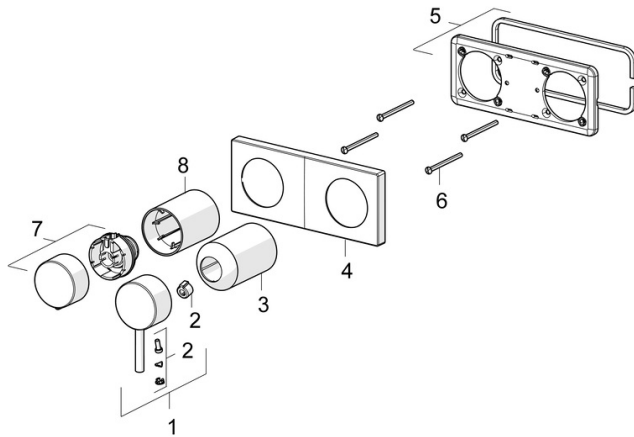

EAN: 4057304014826
static.hansa.com/44579583

- Sprcha a vaňa
- Jednopáková, Sada pre konečnú montáž
- Podomietková inštalácia
- Chróm
- Pin - tyčinková páka, Jedna ovládacia páka / rukoväť, Páka so symbolom teplej a studenej vody
- Otočný prepínač
- Rám ružice, Štvorcová rozeta, Krycia objímka, BLUECLICK - pre ľahkú bezskrútkovú inštaláciu vonkajšej krytky
- S dvojcestným prepínačom

Predpisy

Norma EN	EN 817
Trieda hlučnosti	II (ISO 3822)

Schválenia a Prehlásenia

Vyhlásenie o zhode	DoC
--------------------	------------

Náhradné diely

SP44579583

	Názov	Kód
01	Ovládacía rukoväť	1006310V
02	Záslepka	59914573
03	Ružice	59914572
04	Krycí diel Ukončené	59914702
05	Cover plate holder	59913697
06	Skrutka, M4x55	59913698
07	Rukoväť regulátora prietoku vody Ukončené	59914703
08	Ružice	59914671