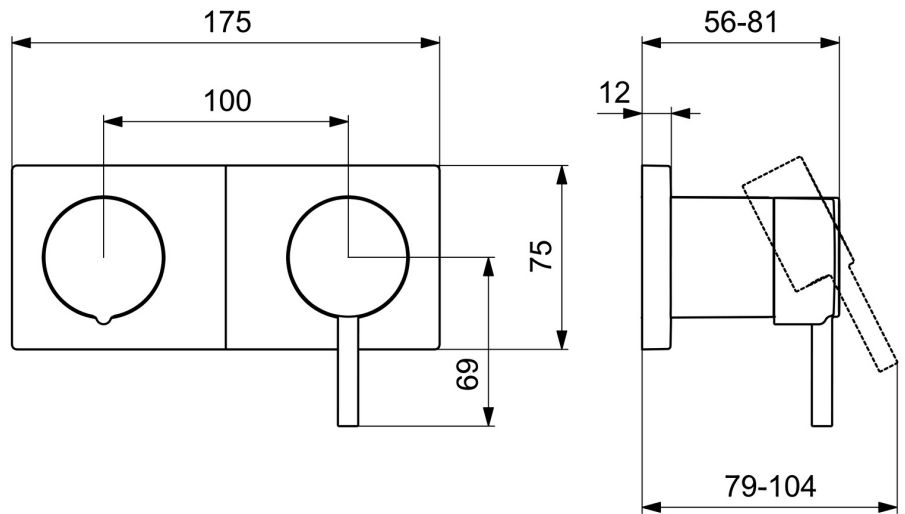

EAN: 4057304014826
static.hansa.com/44579583

- Bad en douche
- Eengreeps, Afbouwset
- Wandmontage voor inbouwunit
- Chrom
- Pinhendel, Eengreeps bediend, Hendel met warm-koud-aanduiding
- Draaiknop omstelling
- Frame tbv rozetten, Vierkante rozet, Huls, BLUECLICK rozettendrager voor eenvoudige montage

Technische gegevens

Doorstromingseigenschappen

Doorstroomhoeveelheid bij 3 bar	16.8 / 12.0 l/min
Drukverlies bij doorstroomhoeveelheid (0,2 l/s)	3 bar

Technische eigenschappen

Warmwatertoevoer	max. +80°C
Werkdruk	0.5-10 bar
Materiaal	brass

Voorschriften

EN-norm	EN 817
Geluidsklasse	II (ISO 3822)

Toestemmingen en Verklaringen

Verklaring van overeenstemming	DoC
--------------------------------	------------

Reserveonderdelen

SP44579583

	Naam	Code
01	Hendel Chroom	1006310V
02	Sierdop	59914573
03	Rosassen Chroom	59914572
04	Afdekplaat Chroom Stopgezet	59914702
05	Cover plate holder	59913697
06	Schroef, M4x55	59913698
07	Debiethendel Chroom Stopgezet	59914703
08	Rosassen Chroom	59914671