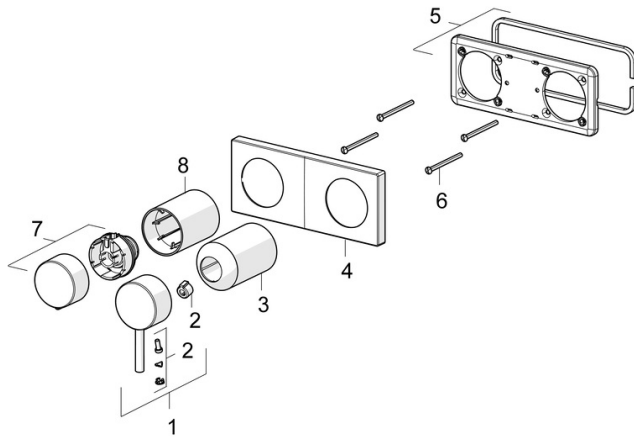

EAN: 4057304014826
static.hansa.com/44579583

- Bad en douche
- Eengreeps, Afbouwset
- Wandmontage voor inbouwunit
- Chrom
- Pinhendel, Eengreeps bediend, Hendel met warm-koud-aanduiding
- Draaiknop omstelling
- Frame tbv rozetten, Vierkante rozet, Huls, BLUECLICK rozettendrager voor eenvoudige montage

Technische gegevens

Doorstromingseigenschappen

Doorstroomhoeveelheid bij 3 bar	16.8 / 12.0 l/min
Drukverlies bij doorstroomhoeveelheid (0,2 l/s)	3 bar

Technische eigenschappen

Warmwatertoevoer	max. +80°C
Werkdruk	0.5-10 bar
Materiaal	brass

Voorschriften

EN-norm	EN 817
Geluidsklasse	II (ISO 3822)

Toestemmingen en Verklaringen

Verklaring van overeenstemming	DoC
--------------------------------	------------

Reserveonderdelen

SP44579583

	Naam	Code
01	Hendel Chroom	1006310V
02	Sierdop	59914573
03	Rosassen Chroom	59914572
04	Afdekplaat Chroom Stopgezet	59914702
05	Cover plate holder	59913697
06	Schroef, M4x55	59913698
07	Debiethendel Chroom Stopgezet	59914703
08	Rosassen Chroom	59914671