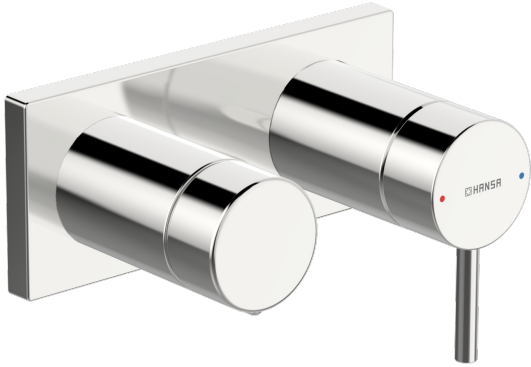

EAN: 4057304014826
static.hansa.com/44579583

- Bad en douche
- Eengreeps, Afbouwset
- Wandmontage voor inbouwunit
- Chrom
- Pinhendel, Eengreeps bediend, Hendel met warm-koud-aanduiding
- Draaiknop omstelling
- Frame tbv rozetten, Vierkante rozet, Huls, BLUECLICK rozettendrager voor eenvoudige montage

Technische gegevens

Doorstromingseigenschappen

Doorstroomhoeveelheid bij 3 bar	16.8 / 12.0 l/min
Drukverlies bij doorstroomhoeveelheid (0,2 l/s)	3 bar

Technische eigenschappen

Warmwatertoevoer	max. +80°C
Werkdruk	0.5-10 bar
Materiaal	brass

Voorschriften

EN-norm	EN 817
Geluidsklasse	II (ISO 3822)

Toestemmingen en Verklaringen

Verklaring van overeenstemming	DoC
--------------------------------	------------

Reserveonderdelen

SP44579583

	Naam	Code
01	Hendel Chroom	1006310V
02	Sierdop	59914573
03	Rosassen Chroom	59914572
04	Afdekplaat Chroom Stopgezet	59914702
05	Cover plate holder	59913697
06	Schroef, M4x55	59913698
07	Debiethendel Chroom Stopgezet	59914703
08	Rosassen Chroom	59914671