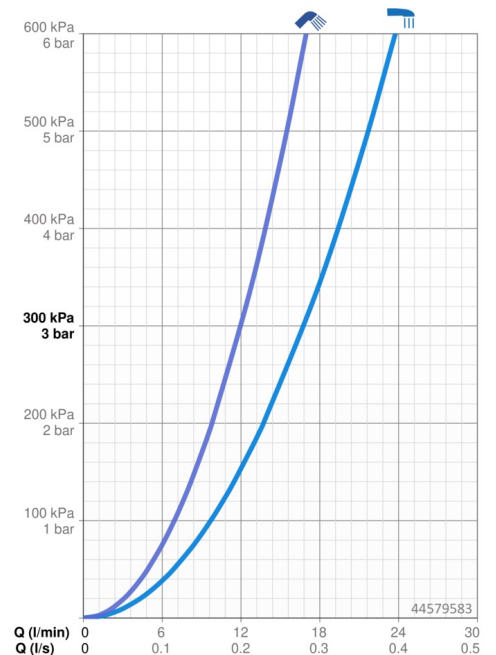

Toestemmingen en Verklaringen

Verklaring van overeenstemming	DoC