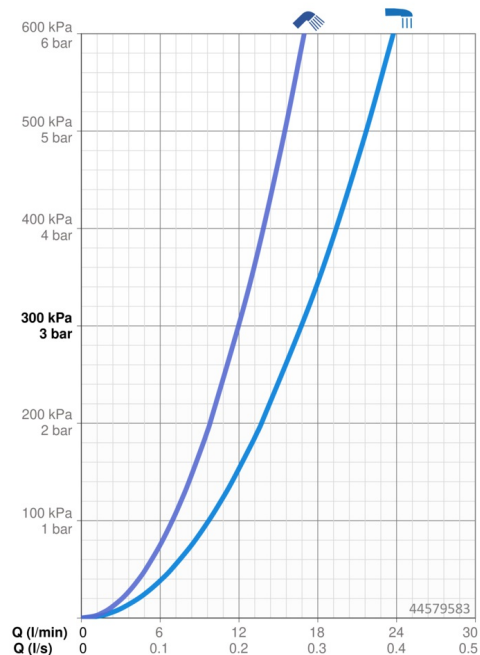

Schválení a Prohlášení

Prohlášení o shodě	DoC