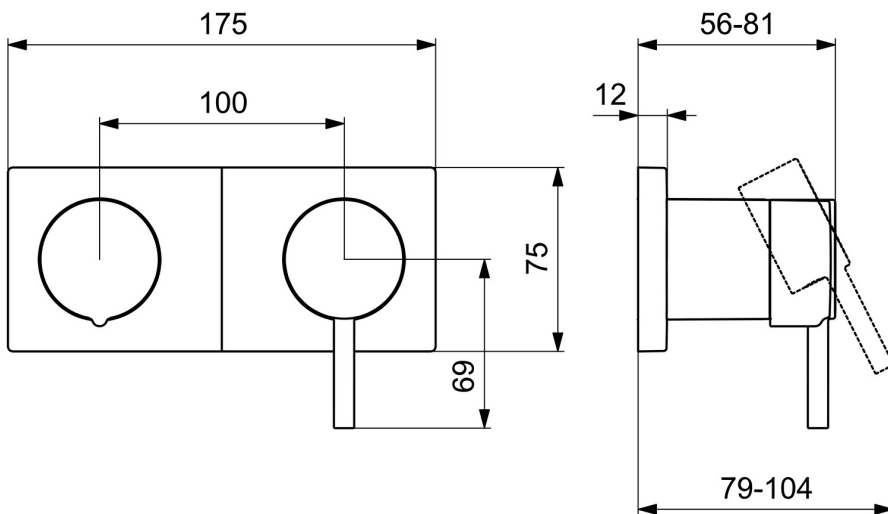

EAN: 4057304014826
static.hansa.com/44579583

- Sprcha & vana
- Jednopáková, Sada pro konečnou montáž
- Podomítková instalace
- Chrom
- Pin - ovládací páka s tyčinkou, Jedna ovládací páka / rukojeť, Páka se symboly teplé a studené vody
- Otočný přepínač
- Rám růžice, Čtvercová rozeta, Krycí objímka, BLUECLICK - pro snadnou bezšroubovou instalaci vnější krytky
- S dvoucestným přepínačem

Technické údaje

Vlastnosti průtoku

Průtokové množství při 3 bar	16.8 / 12.0 l/min
Tlaková ztráta při průtoku (0,2 l/s)	3 bar

Technické vlastnosti

Zdroj teplé vody	max. +80°C
Pracovní tlak	0.5-10 bar
Materiál	Mosaz

Předpisy

Norma EN	EN 817
Třída hlučnosti	II (ISO 3822)

Schválení a Prohlášení

Prohlášení o shodě	DoC
--------------------	------------

Náhradní díly

SP44579583

	Název	Kód
01	Páka	1006310V
02	Záslepka	59914573
03	Růžice	59914572
04	Krycí díl Ukončeno	59914702
05	Držák krycí deska	59913697
06	Šroub, M4x55	59913698
07	Rukojet regulátoru průtoku Ukončeno	59914703
08	Růžice	59914671