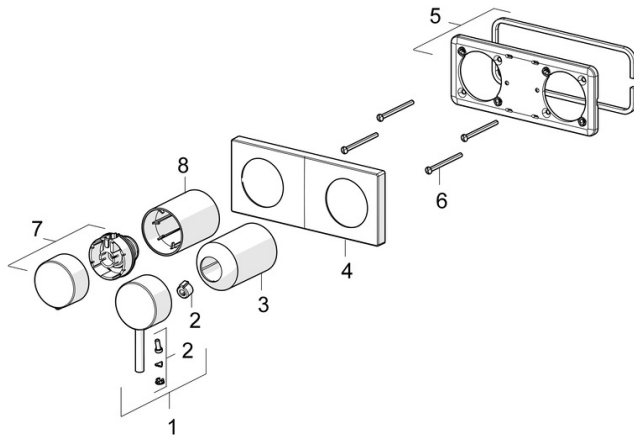

EAN: 4057304014826
static.hansa.com/44579583

- Sprcha & vana
- Jednopáková, Sada pro konečnou montáž
- Podomítková instalace
- Chrom
- Pin - ovládací páka s tyčinkou, Jedna ovládací páka / rukojeť, Páka se symboly teplé a studené vody
- Otočný přepínač
- Rám růžice, Čtvercová rozeta, Krycí objímka, BLUECLICK - pro snadnou bezšroubovou instalaci vnější krytky
- S dvoucestným přepínačem

Předpisy

Norma EN	EN 817
Třída hlučnosti	II (ISO 3822)

Schválení a Prohlášení

Prohlášení o shodě	DoC
--------------------	------------

Náhradní díly

SP44579583

	Název	Kód
01	Páka	1006310V
02	Záslepka	59914573
03	Růžice	59914572
04	Krycí díl Ukončeno	59914702
05	Držák krycí deska	59913697
06	Šroub, M4x55	59913698
07	Rukojet regulátoru průtoku Ukončeno	59914703
08	Růžice	59914671