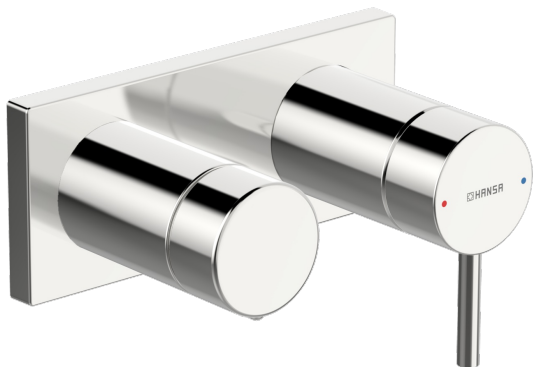

EAN: 4057304014826
static.hansa.com/44579583

- Sprcha & vana
- Jednopáková, Sada pro konečnou montáž
- Podomítková instalace
- Chrom
- Pin - ovládací páka s tyčinkou, Jedna ovládací páka / rukojeť, Páka se symboly teplé a studené vody
- Otočný přepínač
- Rám růžice, Čtvercová rozeta, Krycí objímka, BLUECLICK - pro snadnou bezšroubovou instalaci vnější krytky
- S dvoucestným přepínačem

Technické údaje

Vlastnosti průtoku

Průtokové množství při 3 bar	16.8 / 12.0 l/min
Tlaková ztráta při průtoku (0,2 l/s)	3 bar

Technické vlastnosti

Zdroj teplé vody	max. +80°C
Pracovní tlak	0.5-10 bar
Materiál	Mosaz