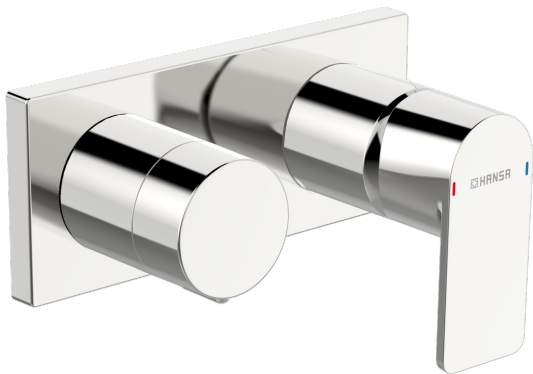

EAN: 4057304015298
static.hansa.com/44579573

Predstavujeme vám túto vaňovú a sprchovú batériu s chrómovou povrchovou úpravou, určenou pre podomietkovú inštaláciu pri vane alebo v sprchovacom kúte. Chrómová povrchová úprava dodá vašej kúpeľni nádych elegancie. Vďaka vrchnej sade s jednou pákou a otočnému prepínaču nebolo nikdy jednoduchšie prepínať medzi režimami vane a sprchy. Vnútro batérie je vyrobené z mosadze odolnej proti korózii, čo zaisťuje dlhú životnosť a spotahľivosť. Tento špičkový výrobok je známy svojim inovatívnym designom a flexibilitou v kombinácii s rôznymi modernými štýlmi kúpeľni.

- Sprcha a vaňa
- Sada pre konečnú montáž, Jednopáková
- Podomietková inštalácia
- Chróm
- Jedna ovládacia páka / rukoväť, Páka so symbolom teplej a studenej vody
- Otočný prepínač
- \varnothing 40 mm keramická kartuša pre ovládanie teploty a prietoku vody
- Telo batérie z mosadze DZR
- Štvorcová rozeta, Krycia objímka