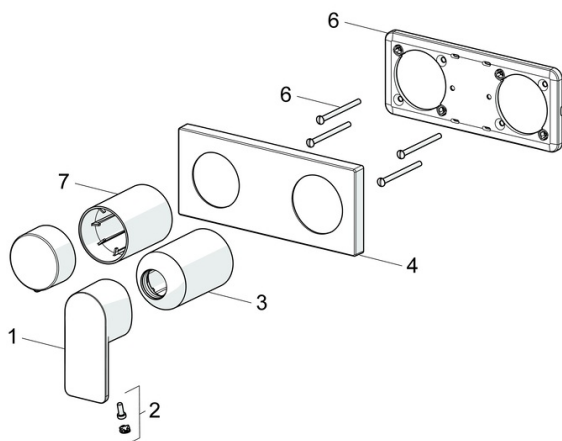

- Sprcha a vaňa
- Sada pre konečnú montáž, Jednopáková
- Podomietková inštalácia
- Chróm
- Jedna ovládacia páka / rukoväť, Páka so symbolom teplej a studenej vody
- Otočný prepínač
- \varnothing 40 mm keramická kartuša pre ovládanie teploty a prietoku vody
- Telo batérie z mosadze DZR
- Štvorcová rozeta, Krycia objímka

Predpisy

Norma EN **EN 817**
 Trieda hlučnosti **II (ISO 3822)**

Schválenia a Prehlásenia

Vyhlásenie o zhode **DoC**

Náhradné diely

SP44579573

	Názov	Kód
01	Ovládacia rukoväť	1009774V
02	Záslepka	59914573
03	Ružiče	59914572
04	Krycí diel, 175x75	59913734
05	Cover plate holder	59913697
06	Skrutka, M4x55	59913698
07	Ružiče	59914671