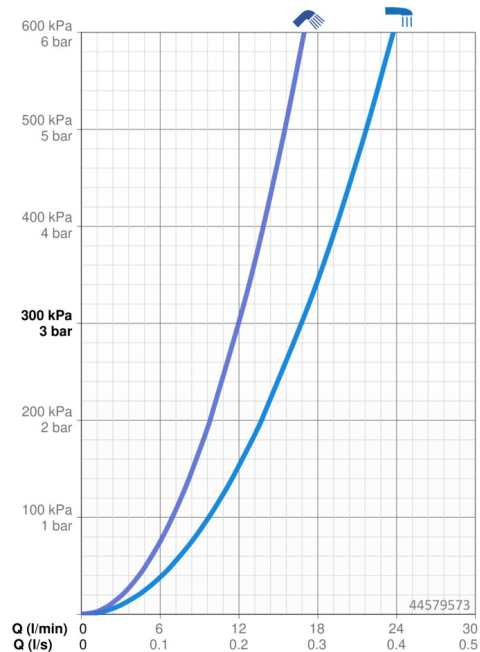

Technické údaje

Vlastnosti prietoku

Prietok pri tlaku 3 bar **16.8 / 12.0 l/min**

Technické vlastnosti

Dodávka teplej vody **max. +80°C**
Pracovný tlak **0.5-10 bar**
Spojovacia veľkosť **G1/2**
Materiál **Mosadz**

Predpisy

Norma EN **EN 817**
Trieda hlučnosti **II (ISO 3822)**

Schválenia a Prehlásenia

Vyhlásenie o zhode **DoC**