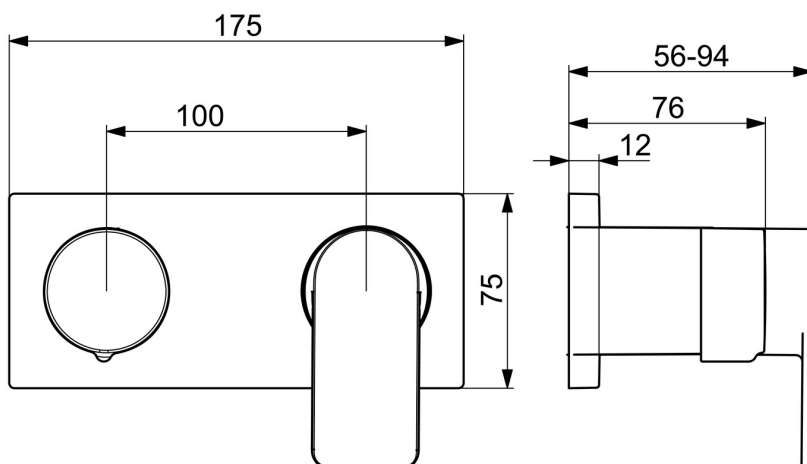

EAN: 4057304015298
static.hansa.com/44579573

Predstavujeme vám túto vaňovú a sprchovú batériu s chrómovou povrchovou úpravou, určenou pre podomietkovú inštaláciu pri vane alebo v sprchovacom kúte. Chrómová povrchová úprava dodá vašej kúpeľni nádych elegancie. Vďaka vrchnej sade s jednou pákou a otočnému prepínaču nebolo nikdy jednoduchšie prepínať medzi režimami vane a sprchy. Vnútro batérie je vyrobené z mosadze odolnej proti korózii, čo zaisťuje dlhú životnosť a spotahľivosť. Tento špičkový výrobok je známy svojim inovatívnym designom a flexibilitou v kombinácii s rôznymi modernými štýlmi kúpeľni.

- Sprcha a vaňa
- Sada pre konečnú montáž, Jednopáková
- Podomietková inštalácia
- Chróm
- Jedna ovládacia páka / rukoväť, Páka so symbolom teplej a studenej vody
- Otočný prepínač
- \varnothing 40 mm keramická kartuša pre ovládanie teploty a prietoku vody
- Telo batérie z mosadze DZR
- Štvorcová rozeta, Krycia objímka

Technické údaje

Vlastnosti prietoku

Prietok pri tlaku 3 bar **16.8 / 12.0 l/min**

Technické vlastnosti

Dodávka teplej vody **max. +80°C**
 Pracovný tlak **0.5-10 bar**
 Spojovacia veľkosť **G1/2**
 Materiál **Mosadz**

Predpisy

Norma EN **EN 817**
 Trieda hlučnosti **II (ISO 3822)**

Schválenia a Prehlásenia

Vyhlásenie o zhode **DoC**

Náhradné diely

SP44579573

	Názov	Kód
01	Ovládacia rukoväť	1009774V
02	Záslepka	59914573
03	Ružiče	59914572
04	Krycí diel, 175x75	59913734
05	Cover plate holder	59913697
06	Skrutka, M4x55	59913698
07	Ružiče	59914671