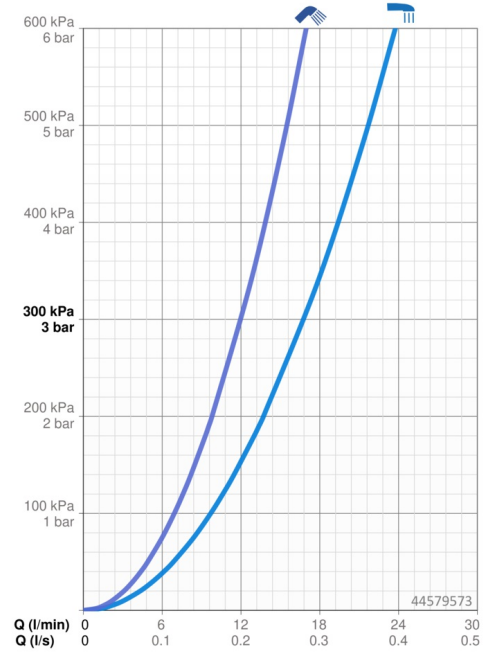

Technische gegevens

Doorstromingseigenschappen

Doorstroomhoeveelheid bij 3 bar **16.8 / 12.0 l/min**

Technische eigenschappen

Warmwatertoevoer **max. +80°C**
Werkdruk **0.5-10 bar**
Aansluitmaat **G1/2**
Materiaal **brass**

Voorschriften

EN-norm **EN 817**
Geluidsklasse **II (ISO 3822)**

Toestemmingen en Verklaringen

Verklaring van overeenstemming **DoC**