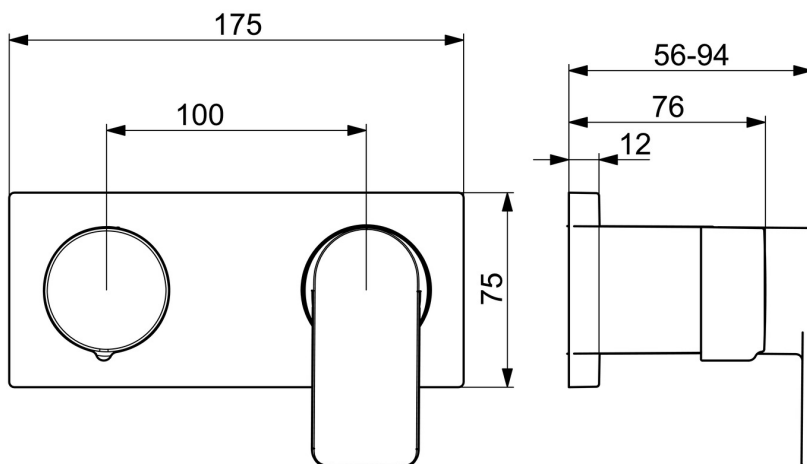

EAN: 4057304015298
static.hansa.com/44579573

Maak kennis met deze chroom afgewerkte bad- en douchekraan, ontworpen voor verborgen wandmontage in je bad en douche. De slanke chromen oppervlaktebehandeling voegt een vleugje elegantie toe aan je badkamer. Met een ééngreeps afbouwset en draaibare omstelkraan is dit product eenvoudig in gebruik. Het binnenwerk is gemaakt van corrosiebestendig messing, wat duurzaamheid en betrouwbaarheid garandeert. Dit is een topproduct en staat bekend om zijn innovatieve ontwerp en flexibiliteit in combinatie met verschillende moderne badkamerontwerpen.

- Bad en douche
- Afbouwset, Eengreeps
- Wandmontage voor inbouwunit
- Chroom
- Eengreeps bediend, Hendel met warm-koud-aanduiding
- Draaiknop omstelling
- \varnothing 40 mm keramisch binnenwerk voor debiet en temperatuur instelling
- Kraanhuis gemaakt van DZR messing
- Vierkante rozet, Huls

Technische gegevens

Doorstromingseigenschappen

Doorstroomhoeveelheid bij 3 bar **16.8 / 12.0 l/min**

Technische eigenschappen

Warmwatertoevoer **max. +80°C**
 Werkdruk **0.5-10 bar**
 Aansluitmaat **G1/2**
 Materiaal **brass**

Voorschriften

EN-norm **EN 817**
 Geluidsklasse **II (ISO 3822)**

Toestemmingen en Verklaringen

Verklaring van overeenstemming **DoC**

Reserveonderdelen

SP44579573

	Naam	Code
01	Hendel Chroom	1009774V
02	Sierdop	59914573
03	Rosassen Chroom	59914572
04	Afdekplaat, 175x75 Chroom	59913734
05	Cover plate holder	59913697
06	Schroef, M4x55	59913698
07	Rosassen Chroom	59914671