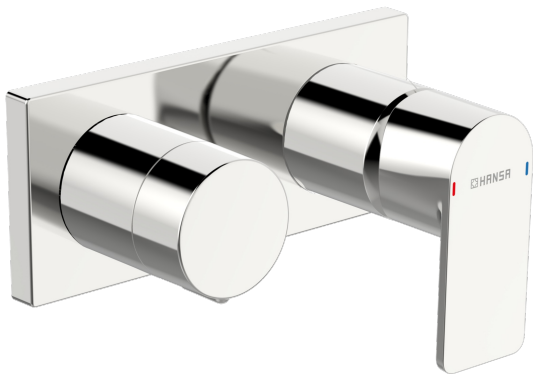

EAN: 4057304015298
static.hansa.com/44579573

Maak kennis met deze chroom afgewerkte bad- en douchekraan, ontworpen voor verborgen wandmontage in je bad en douche. De slanke chromen oppervlaktebehandeling voegt een vleugje elegantie toe aan je badkamer. Met een ééngreeps afbouwset en draaibare omstelkraan is dit product eenvoudig in gebruik. Het binnenwerk is gemaakt van corrosiebestendig messing, wat duurzaamheid en betrouwbaarheid garandeert. Dit is een topproduct en staat bekend om zijn innovatieve ontwerp en flexibiliteit in combinatie met verschillende moderne badkamerontwerpen.

- Bad en douche
- Afbouwset, Eengreeps
- Wandmontage voor inbouwunit
- Chroom
- Eengreeps bediend, Hendel met warm-koud-aanduiding
- Draaiknop omstelling
- \varnothing 40 mm keramisch binnenwerk voor debiet en temperatuur instelling
- Kraanhuis gemaakt van DZR messing
- Vierkante rozet, Huls

Technische gegevens

Doorstromingseigenschappen

Doorstroomhoeveelheid bij 3 bar **16.8 / 12.0 l/min**

Technische eigenschappen

Warmwatertoevoer **max. +80°C**
 Werkdruk **0.5-10 bar**
 Aansluitmaat **G1/2**
 Materiaal **brass**