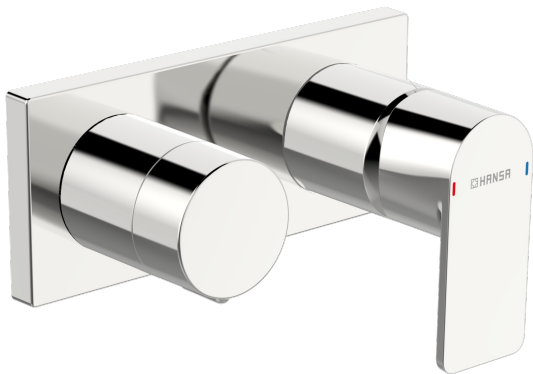

EAN: 4057304015298
static.hansa.com/44579573

Představujeme vám tuto vanovou a sprchovou baterii s chromovou povrchovou úpravou, určenou pro podomítkovou instalaci na stěnu u vany a sprchy. Chromová povrchová úprava dodá vaší koupelně nádech elegance. Díky vrchní sadě s jednou pákou a otočnému přepínači nebylo nikdy jednodušší přepínat mezi režimy vany a sprchy. Vnitřek baterie je vyroben z mosazi odolné proti korozi, což zajišťuje dlouhou životnost a spolehlivost. Tento špičkový výrobek je známý svým inovativním designem a flexibilitou v kombinaci s různými moderními styly koupelen.

- Sprcha & vana
- Sada pro konečnou montáž, Jednopáková
- Podomítková instalace
- Chrom
- Jedna ovládací páka / rukojeť, Páka se symboly teplé a studené vody
- Otočný přepínač
- \varnothing 40 mm keramická kartuše pro ovládání teploty a průtoku vody
- Tělo baterie z mosazi DZR
- Čtvercová rozeta, Krycí objímka