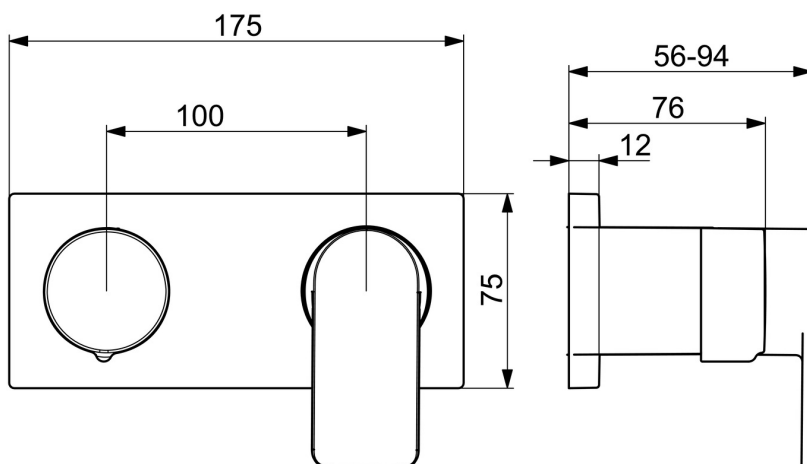

EAN: 4057304015298
static.hansa.com/44579573

Představujeme vám tuto vanovou a sprchovou baterii s chromovou povrchovou úpravou, určenou pro podomítkovou instalaci na stěnu u vany a sprchy. Chromová povrchová úprava dodá vaší koupelně nádech elegance. Díky vrchní sadě s jednou pákou a otočnému přepínači nebylo nikdy jednodušší přepínat mezi režimy vany a sprchy. Vnitřek baterie je vyroben z mosazi odolné proti korozi, což zajišťuje dlouhou životnost a spolehlivost. Tento špičkový výrobek je známý svým inovativním designem a flexibilitou v kombinaci s různými moderními styly koupelen.

- Sprcha & vana
- Sada pro konečnou montáž, Jednopáková
- Podomítková instalace
- Chrom
- Jedna ovládací páka / rukojeť, Páka se symboly teplé a studené vody
- Otočný přepínač
- \varnothing 40 mm keramická kartuše pro ovládání teploty a průtoku vody
- Tělo baterie z mosazi DZR
- Čtvercová rozeta, Krycí objímka

Technické údaje

Vlastnosti průtoku

Průtokové množství při 3 bar **16.8 / 12.0 l/min**

Technické vlastnosti

Zdroj teplé vody **max. +80°C**
 Pracovní tlak **0.5-10 bar**
 Velikost přípojky **G1/2**
 Materiál **Mosaz**

Předpisy

Norma EN **EN 817**
 Třída hlučnosti **II (ISO 3822)**

Schválení a Prohlášení

Prohlášení o shodě **DoC**

Náhradní díly

SP44579573

	Název	Kód
01	Páka	1009774V
02	Záslepka	59914573
03	Růžice	59914572
04	Krycí díl, 175x75	59913734
05	Držák krycí deska	59913697
06	Šroub, M4x55	59913698
07	Růžice	59914671