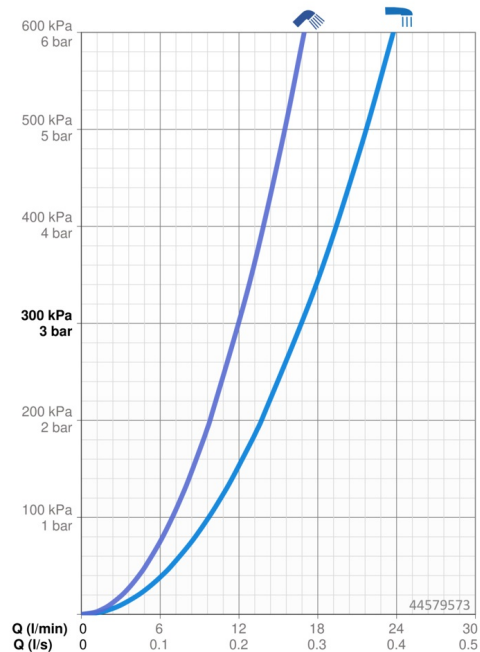

Technické údaje

Vlastnosti průtoku

Průtokové množství při 3 bar **16.8 / 12.0 l/min**

Technické vlastnosti

Zdroj teplé vody **max. +80°C**
Pracovní tlak **0.5-10 bar**
Velikost přípojky **G1/2**
Materiál **Mosaz**

Předpisy

Norma EN **EN 817**
Třída hlučnosti **II (ISO 3822)**

Schválení a Prohlášení

Prohlášení o shodě **DoC**