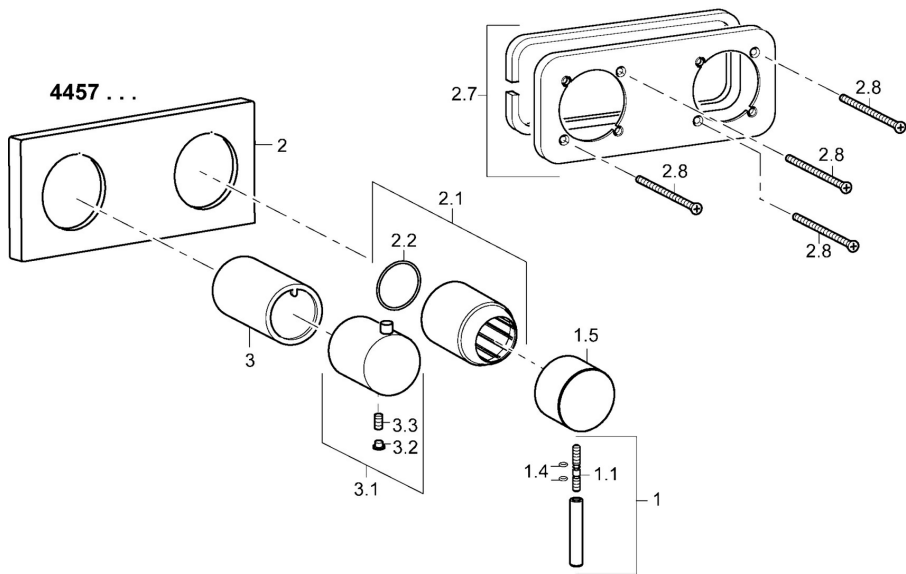

EAN: 4015474232303
static.hansa.com/44579503

- Sprcha a vaňa
- Jednopáková, Sada pre konečnú montáž
- Podomietková inštalácia
- Chróm
- Pin - tyčinková páka, Jedna ovládacia páka / rukoväť, Páka so symbolom teplej a studenej vody
- Rám ružice, Štvorcová rozeta, Krycia objímka, BLUECLICK – pre ľahkú bezskrutkovú inštaláciu vonkajšej krytky
- S dvojcestným prepínačom

Technické údaje

Technické vlastnosti

Dodávka teplej vody	max. +80°C
Pracovný tlak	0.5-10 bar

Predpisy

Norma EN	EN 817
----------	--------

Náhradné diely

SP44579503

Název	Kód
1 Ovládacia rukoväť, 45 mm, (2011-)	59913272
1.1 Skrutka, M5x28, SW2.5	59913273
1.4 O-krúžok, d 3x1.5	59913100
1.5 Klobúk,krytka, (2011-)	59913271
2 Krycí diel, 175x75	59913734
2.1 Ružiče	59912511
2.2 O-krúžok, 41x3	59913215
2.7 Cover plate holder	59913697
2.8 Skrutka, M4x55	59913698
3 Klzné puzdro	59913702
3.1 Rukoväť	59913724
3.2 Vymedzovacia vložka	59911840
N.I. Nadstavňý segment, 20 mm	59913591