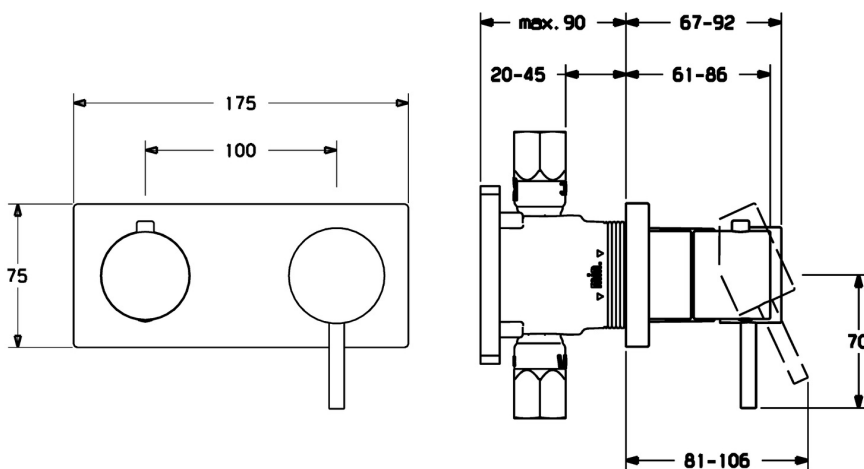

EAN: 4015474232303
static.hansa.com/44579503

- Sprcha a vaňa
- Jednopáková, Sada pre konečnú montáž
- Podomietková inštalácia
- Chróm
- Pin - tyčinková páka, Jedna ovládacia páka / rukoväť, Páka so symbolom teplej a studenej vody
- Rám ružice, Štvorcová rozeta, Krycia objímka, BLUECLICK – pre ľahkú bezskrutkovú inštaláciu vonkajšej krytky
- S dvojcestným prepínačom

Technické údaje

Technické vlastnosti

Dodávka teplej vody	max. +80°C
Pracovný tlak	0.5-10 bar

Predpisy

Norma EN	EN 817
----------	--------

Náhradné diely

SP44579503

Název	Kód
1 Ovládacia rukoväť, 45 mm, (2011-)	59913272
1.1 Skrutka, M5x28, SW2.5	59913273
1.4 O-krúžok, d 3x1.5	59913100
1.5 Klobúk,krytka, (2011-)	59913271
2 Krycí diel, 175x75	59913734
2.1 Ružiče	59912511
2.2 O-krúžok, 41x3	59913215
2.7 Cover plate holder	59913697
2.8 Skrutka, M4x55	59913698
3 Klzné puzdro	59913702
3.1 Rukoväť	59913724
3.2 Vymedzovacia vložka	59911840
N.I. Nadstavňý segment, 20 mm	59913591