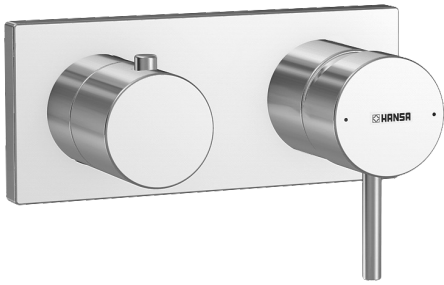

EAN: 4015474232303  
[static.hansa.com/44579503](https://static.hansa.com/44579503)

- Bad en douche
- Eengreeps, Afbouwset
- Wandmontage voor inbouwunit
- Chroom
- Pinhendel, Eengreeps bediend, Hendel met warm-koud-aanduiding
- Frame tbv rozetten, Vierkante rozet, Huls, BLUECLICK rozettendrager voor eenvoudige montage

### Technische eigenschappen

Warmwatertoevoer	<b>max. +80°C</b>
Werkdruk	<b>0.5-10 bar</b>