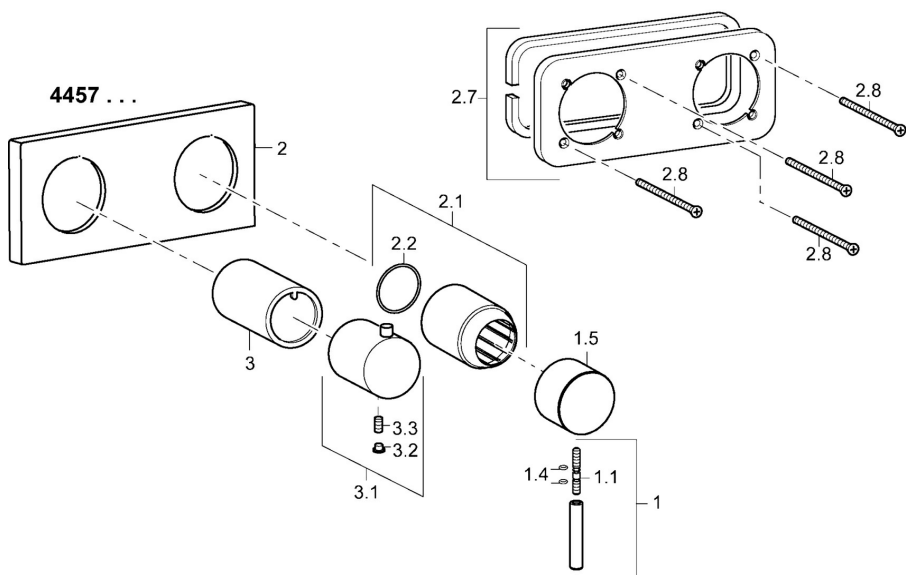

EAN: 4015474232303  
[static.hansa.com/44579503](https://static.hansa.com/44579503)

- Bad en douche
- Eengreeps, Afbouwset
- Wandmontage voor inbouwunit
- Chroom
- Pinhendel, Eengreeps bediend, Hendel met warm-koud-aanduiding
- Frame tbv rozetten, Vierkante rozet, Huls, BLUECLICK rozettendrager voor eenvoudige montage

## Technische gegevens

### Technische eigenschappen

Warmwatertoevoer	<b>max. +80°C</b>
Werkdruk	<b>0.5-10 bar</b>

### SP44579503

	Naam	Code
1	Hendel, 45 mm, (2011-) Chroom	59913272
1.1	Schroef, M5x28, SW2.5	59913273
1.4	O-ring, d 3x1.5	59913100
1.5	Kap, (2011-) Chroom	59913271
2	Afdekplaat, 175x75 Chroom	59913734
2.1	Rosassen Chroom	59912511
2.2	O-ring, 41x3	59913215
2.7	Cover plate holder	59913697
2.8	Schroef, M4x55	59913698
3	Joint klassiek uitloop Chroom	59913702
3.1	Hendel Chroom	59913724
3.2	Binnendeel temperatuurhendel Chroom	59911840
N.I.	Inbouwverlengstuk compleet, 20 mm	59913591