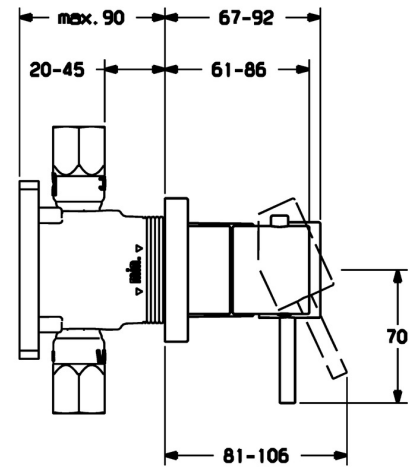

EAN: 4015474232303  
[static.hansa.com/44579503](https://static.hansa.com/44579503)

- Bad en douche
- Eengreeps, Afbouwset
- Wandmontage voor inbouwunit
- Chroom
- Pinhendel, Eengreeps bediend, Hendel met warm-koud-aanduiding
- Frame tbv rozetten, Vierkante rozet, Huls, BLUECLICK rozettendrager voor eenvoudige montage

### Technische eigenschappen

Warmwatertoevoer	<b>max. +80°C</b>
Werkdruk	<b>0.5-10 bar</b>

### SP44579503

	Naam	Code
1	Hendel, 45 mm, (2011-) Chroom	59913272
1.1	Schroef, M5x28, SW2.5	59913273
1.4	O-ring, d 3x1.5	59913100
1.5	Kap, (2011-) Chroom	59913271
2	Afdekplaat, 175x75 Chroom	59913734
2.1	Rosassen Chroom	59912511
2.2	O-ring, 41x3	59913215
2.7	Cover plate holder	59913697
2.8	Schroef, M4x55	59913698
3	Joint klassiek uitloop Chroom	59913702
3.1	Hendel Chroom	59913724
3.2	Binnendeel temperatuurhendel Chroom	59911840
N.I.	Inbouwverlengstuk compleet, 20 mm	59913591