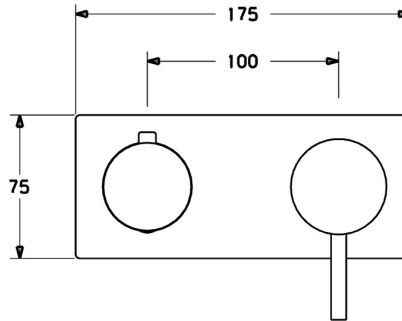

EAN: 4015474232303  
[static.hansa.com/44579503](https://static.hansa.com/44579503)

- Bad en douche
- Eengreeps, Afbouwset
- Wandmontage voor inbouwunit
- Chroom
- Pinhendel, Eengreeps bediend, Hendel met warm-koud-aanduiding
- Frame tbv rozetten, Vierkante rozet, Huls, BLUECLICK rozettendrager voor eenvoudige montage

## Technische gegevens

### Technische eigenschappen

Warmwatertoevoer	<b>max. +80°C</b>
Werkdruk	<b>0.5-10 bar</b>

### SP44579503

	Naam	Code
1	Hendel, 45 mm, (2011-) Chroom	59913272
1.1	Schroef, M5x28, SW2.5	59913273
1.4	O-ring, d 3x1.5	59913100
1.5	Kap, (2011-) Chroom	59913271
2	Afdekplaat, 175x75 Chroom	59913734
2.1	Rosassen Chroom	59912511
2.2	O-ring, 41x3	59913215
2.7	Cover plate holder	59913697
2.8	Schroef, M4x55	59913698
3	Joint klassiek uitloop Chroom	59913702
3.1	Hendel Chroom	59913724
3.2	Binnendeel temperatuurhendel Chroom	59911840
N.I.	Inbouwverlengstuk compleet, 20 mm	59913591