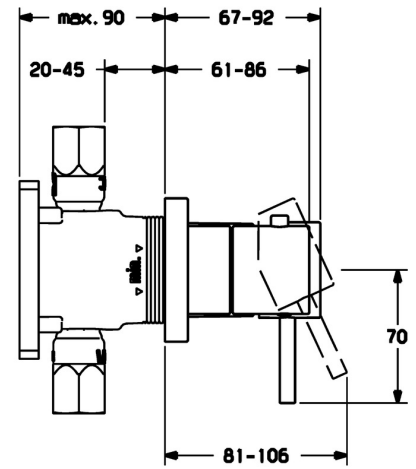

EAN: 4015474232303  
[static.hansa.com/44579503](https://static.hansa.com/44579503)

- Wanne & Dusche
- Einhebelmischer, Fertigmontageset
- Wandmontage für Unterputz-Einbaukörper
- Chrom
- Pinhebel, Einhandbedienhebel/Griff, Hebel mit W+K-Kennzeichnung
- Rosettentträger, Rosette eckig, Hülse, BLUECLICK: zur einfachen, schraubenlosen Rosettenbefestigung
- mit 2-Wege-Umstellung

### Technische Eigenschaften

Warmwasserversorgung	<b>max. +80°C</b>
Arbeitsdruck	<b>0.5-10 bar</b>

### SP44579503

	Name	Art.-Nr.
1	Hebel, 45 mm, (2011-)	59913272
1.1	Schraube, M5x28, SW2,5	59913273
1.4	O-Ring, d 3x1,5	59913100
1.5	Abdeckkappe, (2011-)	59913271
2	Abdeckplatte, 175x75	59913734
2.1	Abdeckhülse	59912511
2.2	O-Ring, 41x3	59913215
2.7	Deckplatte Halter	59913697
2.8	Schraube, M4x55	59913698
3	Kunststoffadapter	59913702
3.1	Griff	59913724
3.2	Abdeckstopfen	59911840
N.I.	Verlängerungssatz, 20 mm	59913591