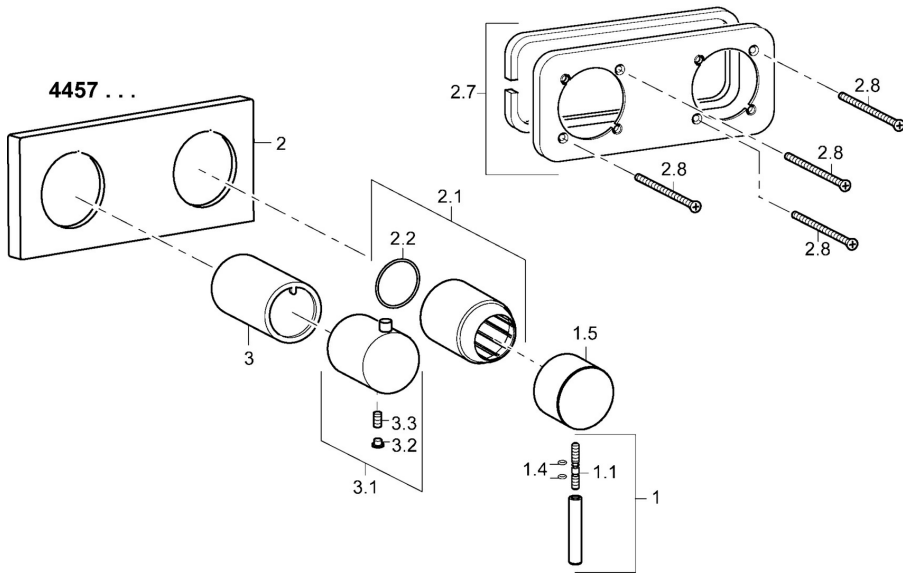

EAN: 4015474232303  
[static.hansa.com/44579503](https://static.hansa.com/44579503)

- Wanne & Dusche
- Einhebelmischer, Fertigmontageset
- Wandmontage für Unterputz-Einbaukörper
- Chrom
- Pinhebel, Einhandbedienhebel/Griff, Hebel mit W+K-Kennzeichnung
- Rosettentträger, Rosette eckig, Hülse, BLUECLICK: zur einfachen, schraubenlosen Rosettenbefestigung
- mit 2-Wege-Umstellung

### Technische Eigenschaften

Warmwasserversorgung	<b>max. +80°C</b>
Arbeitsdruck	<b>0.5-10 bar</b>

### SP44579503

	Name	Art.-Nr.
1	Hebel, 45 mm, (2011-)	59913272
1.1	Schraube, M5x28, SW2,5	59913273
1.4	O-Ring, d 3x1,5	59913100
1.5	Abdeckkappe, (2011-)	59913271
2	Abdeckplatte, 175x75	59913734
2.1	Abdeckhülse	59912511
2.2	O-Ring, 41x3	59913215
2.7	Deckplatte Halter	59913697
2.8	Schraube, M4x55	59913698
3	Kunststoffadapter	59913702
3.1	Griff	59913724
3.2	Abdeckstopfen	59911840
N.I.	Verlängerungssatz, 20 mm	59913591