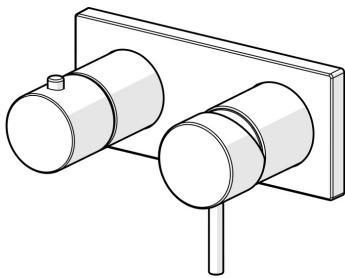

EAN: 4015474232303  
[static.hansa.com/44579503](https://static.hansa.com/44579503)

- Wanne & Dusche
- Einhebelmischer, Fertigmontageset
- Wandmontage für Unterputz-Einbaukörper
- Chrom
- Pinhebel, Einhandbedienhebel/Griff, Hebel mit W+K-Kennzeichnung
- Rosettentträger, Rosette eckig, Hülse, BLUECLICK: zur einfachen, schraubenlosen Rosettenbefestigung
- mit 2-Wege-Umstellung

### SP44579503

	Name	Art.-Nr.
1	Hebel, 45 mm, (2011-)	59913272
1.1	Schraube, M5x28, SW2,5	59913273
1.4	O-Ring, d 3x1,5	59913100
1.5	Abdeckkappe, (2011-)	59913271
2	Abdeckplatte, 175x75	59913734
2.1	Abdeckhülse	59912511
2.2	O-Ring, 41x3	59913215
2.7	Deckplatte Halter	59913697
2.8	Schraube, M4x55	59913698
3	Kunststoffadapter	59913702
3.1	Griff	59913724
3.2	Abdeckstopfen	59911840
N.I.	Verlängerungssatz, 20 mm	59913591