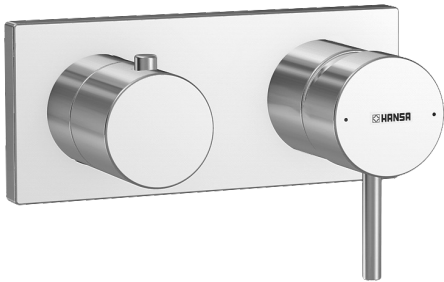

EAN: 4015474232303  
[static.hansa.com/44579503](https://static.hansa.com/44579503)

- Wanne & Dusche
- Einhebelmischer, Fertigmontageset
- Wandmontage für Unterputz-Einbaukörper
- Chrom
- Pinhebel, Einhandbedienhebel/Griff, Hebel mit W+K-Kennzeichnung
- Rosettentträger, Rosette eckig, Hülse, BLUECLICK: zur einfachen, schraubenlosen Rosettenbefestigung
- mit 2-Wege-Umstellung