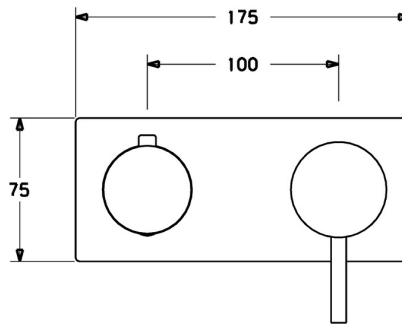

EAN: 4015474232303  
[static.hansa.com/44579503](https://static.hansa.com/44579503)

- Wanne & Dusche
- Einhebelmischer, Fertigmontageset
- Wandmontage für Unterputz-Einbaukörper
- Chrom
- Pinhebel, Einhandbedienhebel/Griff, Hebel mit W+K-Kennzeichnung
- Rosettentträger, Rosette eckig, Hülse, BLUECLICK: zur einfachen, schraubenlosen Rosettenbefestigung
- mit 2-Wege-Umstellung

### Technische Eigenschaften

Warmwasserversorgung	<b>max. +80°C</b>
Arbeitsdruck	<b>0.5-10 bar</b>

### SP44579503

	Name	Art.-Nr.
1	Hebel, 45 mm, (2011-)	59913272
1.1	Schraube, M5x28, SW2,5	59913273
1.4	O-Ring, d 3x1,5	59913100
1.5	Abdeckkappe, (2011-)	59913271
2	Abdeckplatte, 175x75	59913734
2.1	Abdeckhülse	59912511
2.2	O-Ring, 41x3	59913215
2.7	Deckplatte Halter	59913697
2.8	Schraube, M4x55	59913698
3	Kunststoffadapter	59913702
3.1	Griff	59913724
3.2	Abdeckstopfen	59911840
N.I.	Verlängerungssatz, 20 mm	59913591