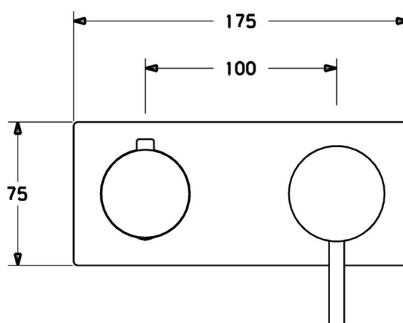

EAN: 4015474232303
static.hansa.com/44579503

- Sprcha & vana
- Jednopáková, Sada pro konečnou montáž
- Podomítková instalace
- Chrom
- Pin - ovládací páka s tyčinkou, Jedna ovládací páka / rukojeť, Páka se symboly teplé a studené vody
- Rám růžice, čtvercová rozeta, Krycí objímka, BLUECLICK - pro snadnou bezšroubovou instalaci vnější krytky
- S dvoucestným přepínačem

Technické údaje

Technické vlastnosti

Zdroj teplé vody	max. +80°C
Pracovní tlak	0.5-10 bar

Předpisy

Norma EN	EN 817
----------	--------

Náhradní díly

SP44579503

	Název	Kód
1	Páka, 45 mm, (2011-)	59913272
1.1	Šroub, M5x28, SW2.5	59913273
1.4	O-kroužek, d 3x1.5	59913100
1.5	Víko, (2011-)	59913271
2	Krycí díl, 175x75	59913734
2.1	Růžice	59912511
2.2	O-kroužek, 41x3	59913215
2.7	Držák krycí deska	59913697
2.8	Šroub, M4x55	59913698
3	Kluzné pouzdro (osazené)	59913702
3.1	Ovládací páka	59913724
3.2	Vymezovací vložka	59911840
N.I.	Nástavec-sada, 20 mm	59913591