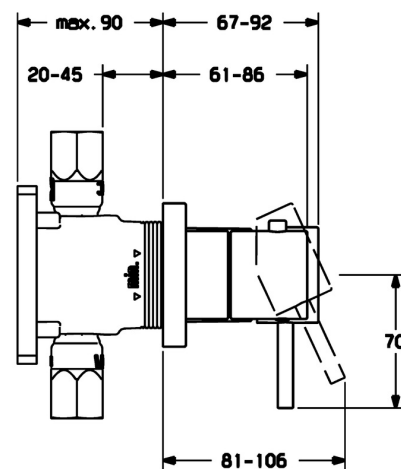

EAN: 4015474232303
static.hansa.com/44579503

- Sprcha & vana
- Jednopáková, Sada pro konečnou montáž
- Podomítková instalace
- Chrom
- Pin - ovládací páka s tyčinkou, Jedna ovládací páka / rukojeť, Páka se symboly teplé a studené vody
- Rám růžice, čtvercová rozeta, Krycí objímka, BLUECLICK - pro snadnou bezšroubovou instalaci vnější krytky
- S dvoucestným přepínačem

Technické údaje

Technické vlastnosti

Zdroj teplé vody	max. +80°C
Pracovní tlak	0.5-10 bar

Předpisy

Norma EN	EN 817
----------	--------

Náhradní díly

SP44579503

	Název	Kód
1	Páka, 45 mm, (2011-)	59913272
1.1	Šroub, M5x28, SW2.5	59913273
1.4	O-kroužek, d 3x1.5	59913100
1.5	Víko, (2011-)	59913271
2	Krycí díl, 175x75	59913734
2.1	Růžice	59912511
2.2	O-kroužek, 41x3	59913215
2.7	Držák krycí deska	59913697
2.8	Šroub, M4x55	59913698
3	Kluzné pouzdro (osazené)	59913702
3.1	Ovládací páka	59913724
3.2	Vymezovací vložka	59911840
N.I.	Nástavec-sada, 20 mm	59913591