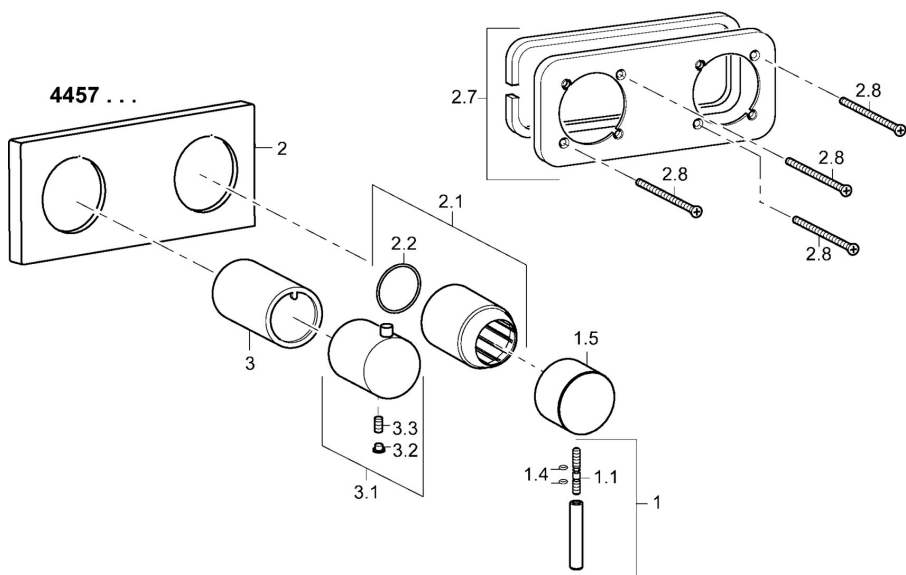

EAN: 4015474232303
static.hansa.com/44579503

- Sprcha & vana
- Jednopáková, Sada pro konečnou montáž
- Podomítková instalace
- Chrom
- Pin - ovládací páka s tyčinkou, Jedna ovládací páka / rukojeť, Páka se symboly teplé a studené vody
- Rám růžice, čtvercová rozeta, Krycí objímka, BLUECLICK - pro snadnou bezšroubovou instalaci vnější krytky
- S dvoucestným přepínačem

Technické údaje

Technické vlastnosti

Zdroj teplé vody	max. +80°C
Pracovní tlak	0.5-10 bar

Předpisy

Norma EN	EN 817
----------	--------

Náhradní díly

SP44579503

	Název	Kód
1	Páka, 45 mm, (2011-)	59913272
1.1	Šroub, M5x28, SW2.5	59913273
1.4	O-kroužek, d 3x1.5	59913100
1.5	Víko, (2011-)	59913271
2	Krycí díl, 175x75	59913734
2.1	Růžice	59912511
2.2	O-kroužek, 41x3	59913215
2.7	Držák krycí deska	59913697
2.8	Šroub, M4x55	59913698
3	Kluzné pouzdro (osazené)	59913702
3.1	Ovládací páka	59913724
3.2	Vymezovací vložka	59911840
N.I.	Nástavec-sada, 20 mm	59913591