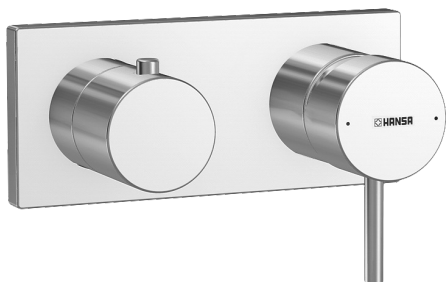

EAN: 4015474232303
static.hansa.com/44579503

- Sprcha & vana
- Jednopáková, Sada pro konečnou montáž
- Podomítková instalace
- Chrom
- Pin - ovládací páka s tyčinkou, Jedna ovládací páka / rukojeť, Páka se symboly teplé a studené vody
- Rám růžice, čtvercová rozeta, Krycí objímka, BLUECLICK - pro snadnou bezšroubovou instalaci vnější krytky
- S dvoucestným přepínačem

Technické údaje

Technické vlastnosti

Zdroj teplé vody	max. +80°C
Pracovní tlak	0.5-10 bar

Předpisy

Norma EN	EN 817
----------	--------

Náhradní díly

SP44579503

	Název	Kód
1	Páka, 45 mm, (2011-)	59913272
1.1	Šroub, M5x28, SW2.5	59913273
1.4	O-kroužek, d 3x1.5	59913100
1.5	Víko, (2011-)	59913271
2	Krycí díl, 175x75	59913734
2.1	Růžice	59912511
2.2	O-kroužek, 41x3	59913215
2.7	Držák krycí deska	59913697
2.8	Šroub, M4x55	59913698
3	Kluzné pouzdro (osazené)	59913702
3.1	Ovládací páka	59913724
3.2	Vymezovací vložka	59911840
N.I.	Nástavec-sada, 20 mm	59913591