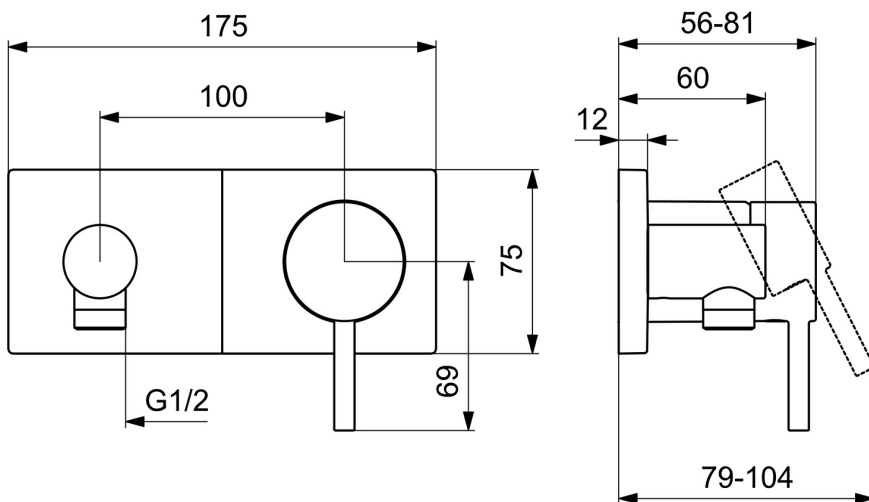

EAN: 4057304014819
static.hansa.com/44569583

- Riešenia pre sprchy
- Jednopaková, Sada pre konečnú montáž
- Podomietková inštalácia
- Chróm
- Pin - tyčinková páka, Jedna ovládací páka / rukoväť, Páka so symbolom teplej a studenej vody
- Nástenné pripojovacie koleno
- Spätný ventil (-y)
- Štvorcová rozeta, Krycia objímka, BLUECLICK – pre ľahkú bezskrútkovú inštaláciu vonkajšej krytky

Technické údaje

Vlastnosti prietoku

Prietok pri tlaku 3 bar (s ovládačom prietoku)	12.0 l/min
Pokles tlaku pri prietoku 0,2 l/s (s obmedzovačmi prietoku)	3 bar

Technické vlastnosti

Dodávka teplej vody	max. +80°C
Pracovný tlak	0.5-10 bar
Projection	60 mm
Spätná klapka (STN EN 1717)	EB
Materiál	Mosadz

Predpisy

Norma EN	EN 817
Trieda hlučnosti	II (ISO 3822)

Schválenia a Prehlásenia

Vyhlasenie o zhode	DoC
--------------------	------------

Náhradné diely

SP44569583

	Názov	Kód
01	Ovládacía rukoväť	1006310V
02	Záslepka	59914573
03	Ružice	59914572
04	Krycí diel, 175x75	59913866
05	Cover plate holder	59913697
06	Skrutka, M4x55	59913698
07	Spätný ventil	59905714
08	Závitové puzdro, G1/2	59913865