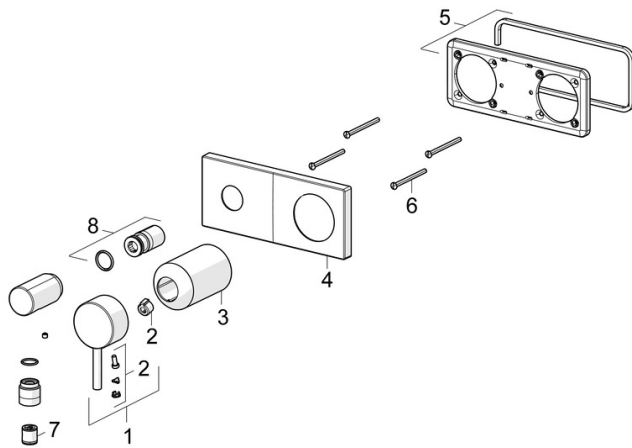

EAN: 4057304014819
static.hansa.com/44569583

- Riešenia pre sprchy
- Jednopaková, Sada pre konečnú montáž
- Podomietková inštalácia
- Chróm
- Pin - tyčinková páka, Jedna ovládací páka / rukoväť, Páka so symbolom teplej a studenej vody
- Nástenné pripojovacie koleno
- Spätný ventil (-y)
- Štvorcová rozeta, Krycia objímka, BLUECLICK – pre ľahkú bezskrútkovú inštaláciu vonkajšej krytky

Predpisy

Norma EN	EN 817
Trieda hlučnosti	II (ISO 3822)

Schválenia a Prehlásenia

Vyhlasenie o zhode	DoC
--------------------	------------

Náhradné diely

SP44569583

	Názov	Kód
01	Ovládacía rukoväť	1006310V
02	Záslepka	59914573
03	Ružice	59914572
04	Krycí diel, 175x75	59913866
05	Cover plate holder	59913697
06	Skrutka, M4x55	59913698
07	Spätný ventil	59905714
08	Závitové puzdro, G1/2	59913865