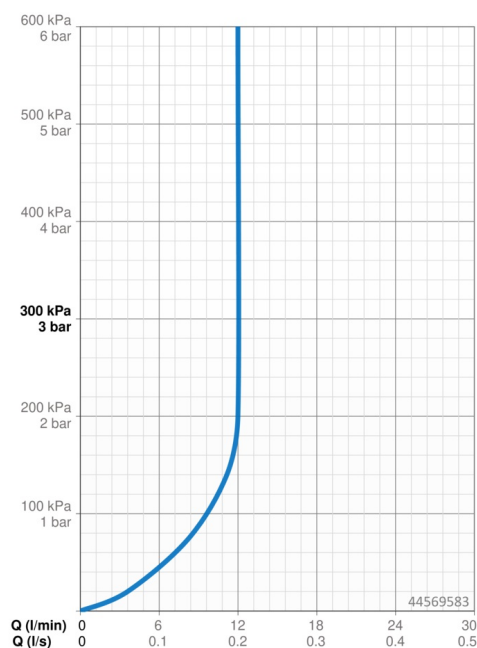

Schválenia a Prehlásenia

Vyhlasenie o zhode	DoC