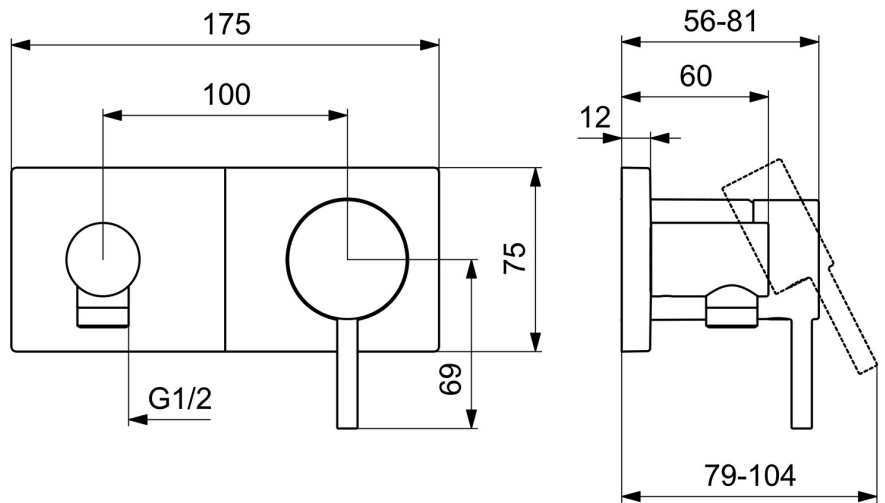

EAN: 4057304014819
static.hansa.com/44569583

- Douche oplossingen
- Eengreeps, Afbouwset
- Wandmontage voor inbouwunit
- Chrom
- Pinhendel, Eengreeps bediend, Hendel met warm-koud-aanduiding
- Wandaansluitbocht
- Terugslagklep
- Vierkante rozet, Huls, BLUECLICK rozettendrager voor eenvoudige montage

Technische gegevens

Doorstromingseigenschappen

Doorstroomhoeveelheid bij 3 bar (met debietregelaar)	12.0 l/min
Drukverlies bij 0,2 l/s (met debietbegrenzers)	3 bar

Technische eigenschappen

Warmwatertoevoer	max. +80°C
Werkdruk	0.5-10 bar
Projection	60 mm
Terugstroom beveiliging (EN1717)	EB
Materiaal	brass

Voorschriften

EN-norm	EN 817
Geluidsklasse	II (ISO 3822)

Toestemmingen en Verklaringen

Verklaring van overeenstemming	DoC
--------------------------------	------------

Reserveonderdelen

SP44569583

	Naam	Code
01	Hendel Chroom	1006310V
02	Sierdop	59914573
03	Rosassen Chroom	59914572
04	Afdekplaat, 175x75 Chroom	59913866
05	Cover plate holder	59913697
06	Schroef, M4x55	59913698
07	Terugslagklep	59905714
08	Schroefmof, G1/2	59913865