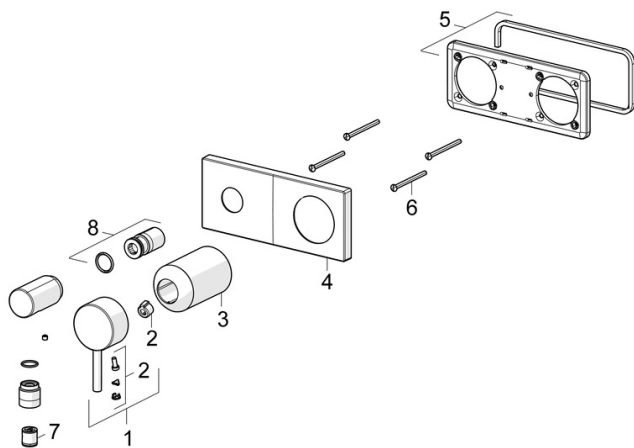

EAN: 4057304014819
static.hansa.com/44569583

- Douche oplossingen
- Eengreeps, Afbouwset
- Wandmontage voor inbouwunit
- Chrom
- Pinhendel, Eengreeps bediend, Hendel met warm-koud-aanduiding
- Wandaansluitbocht
- Terugslagklep
- Vierkante rozet, Huls, BLUECLICK rozettendrager voor eenvoudige montage

Technische gegevens

Doorstromingseigenschappen

Doorstroomhoeveelheid bij 3 bar (met debietregelaar)	12.0 l/min
Drukverlies bij 0,2 l/s (met debietbegrenzers)	3 bar

Technische eigenschappen

Warmwatertoevoer	max. +80°C
Werkdruk	0.5-10 bar
Projection	60 mm
Terugstroom beveiliging (EN1717)	EB
Materiaal	brass

Voorschriften

EN-norm	EN 817
Geluidsklasse	II (ISO 3822)

Toestemmingen en Verklaringen

Verklaring van overeenstemming	DoC
--------------------------------	------------

Reserveonderdelen

SP44569583

	Naam	Code
01	Hendel Chroom	1006310V
02	Sierdop	59914573
03	Rosassen Chroom	59914572
04	Afdekplaat, 175x75 Chroom	59913866
05	Cover plate holder	59913697
06	Schroef, M4x55	59913698
07	Terugslagklep	59905714
08	Schroefmof, G1/2	59913865