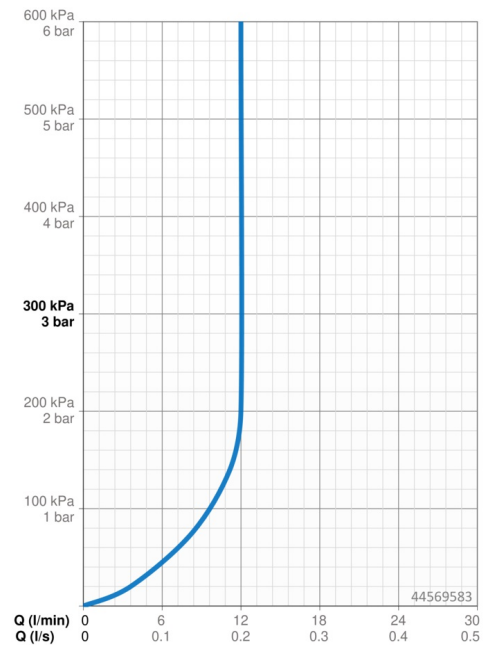

Toestemmingen en Verklaringen

Verklaring van overeenstemming	DoC