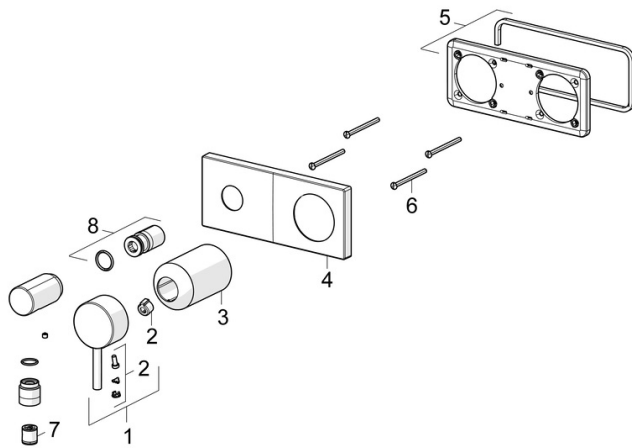

EAN: 4057304014819
static.hansa.com/44569583

- Řešení pro sprchy
- Jednopáková, Sada pro konečnou montáž
- Podomítková instalace
- Chrom
- Pin - ovládací páka s tyčinkou, Jedna ovládací páka / rukojeť, Páka se symboly teplé a studené vody
- Koleno pro nástěnné připojení
- Zpětný ventil (-y)
- Čtvercová rozeta, Krycí objímka, BLUECLICK - pro snadnou bezšroubovou instalaci vnější krytky

Předpisy

Norma EN	EN 817
Třída hlučnosti	II (ISO 3822)

Schválení a Prohlášení

Prohlášení o shodě	DoC
--------------------	------------

Náhradní díly

SP44569583

	Název	Kód
01	Páka	1006310V
02	Záslepka	59914573
03	Růžice	59914572
04	Krycí díl, 175x75	59913866
05	Držák krycí deska	59913697
06	Šroub, M4x55	59913698
07	Zpětný ventil	59905714
08	Casquillo roscado, G1/2	59913865