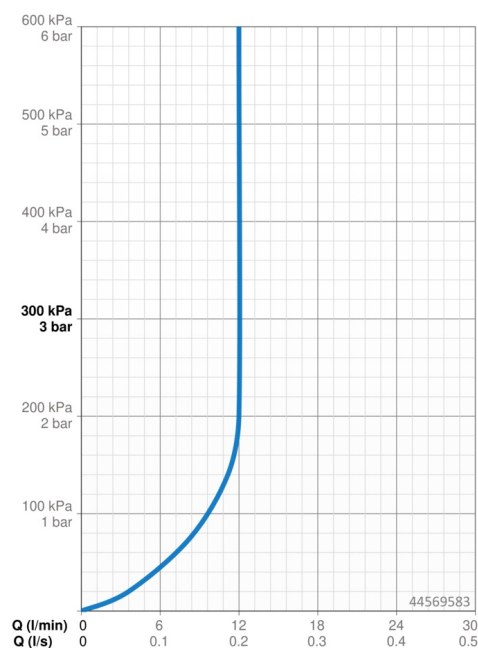

Schválení a Prohlášení

Prohlášení o shodě	DoC