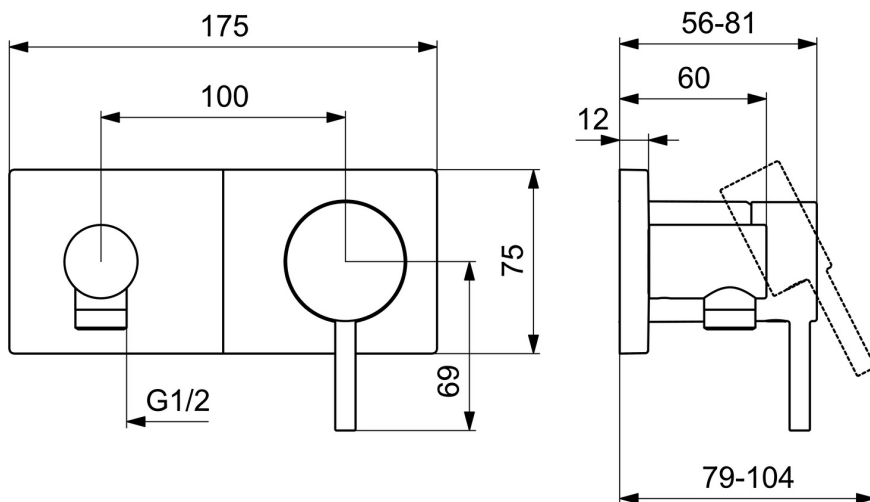

EAN: 4057304014819
static.hansa.com/44569583

- Řešení pro sprchy
- Jednopáková, Sada pro konečnou montáž
- Podomítková instalace
- Chrom
- Pin - ovládací páka s tyčinkou, Jedna ovládací páka / rukojeť, Páka se symboly teplé a studené vody
- Koleno pro nástěnné připojení
- Zpětný ventil (-y)
- Čtvercová rozeta, Krycí objímka, BLUECLICK - pro snadnou bezšroubovou instalaci vnější krytky

Technické údaje

Vlastnosti průtoku

Průtokové množství při 3 bar (s regulátorem průtoku)	12.0 l/min
Tlaková ztráta při průtoku 0,2 l/s (s omezovači průtoku)	3 bar

Technické vlastnosti

Zdroj teplé vody	max. +80°C
Pracovní tlak	0.5-10 bar
Projection	60 mm
Zabezpečení proti zpětnému toku (ČSN EN 1717)	EB
Materiál	Mosaz

Předpisy

Norma EN	EN 817
Třída hlučnosti	II (ISO 3822)

Schválení a Prohlášení

Prohlášení o shodě	DoC
--------------------	------------

Náhradní díly

SP44569583

	Název	Kód
01	Páka	1006310V
02	Záslepka	59914573
03	Růžice	59914572
04	Krycí díl, 175x75	59913866
05	Držák krycí deska	59913697
06	Šroub, M4x55	59913698
07	Zpětný ventil	59905714
08	Casquillo roscado, G1/2	59913865