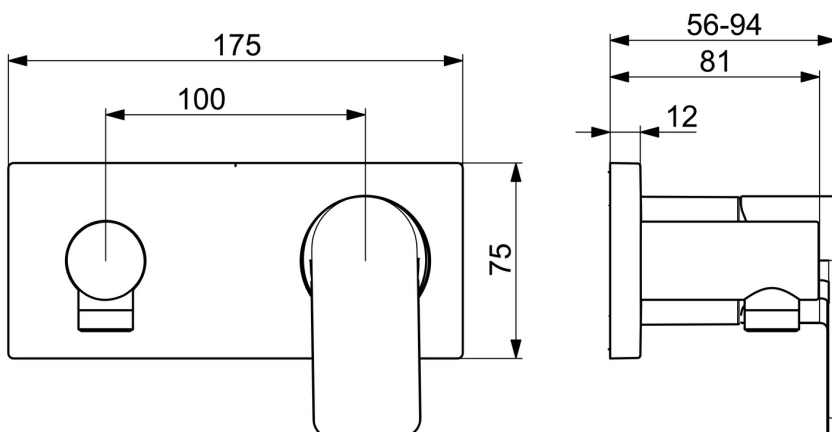

EAN: 4057304015281
static.hansa.com/44569573

- Soluzioni doccia
- Set esterno, Monocomando
- Montaggio a parete con unità d'incasso
- Cromo
- Leva/Manopola monocomando, Leva con simbolo F+C
- Cartuccia a dischi ceramici \varnothing 40mm
- Ottone DZR
- Placca quadrata, Canotto e leva

Dati tecnici

Caratteristiche flusso

Portata 3 bar **12.0 l/min**

Caratteristiche tecniche

Fornitura di acqua calda **max. +80°C**
 Pressione di esercizio **0.5-10 bar**
 Misura della connessione **G1/2**
 Backflow prevention (EN1717) **EB**
 Materiale **Ottone**

Norme

Standard EN **EN 817**
 Classe di rumorosità **II (ISO 3822)**

Certificati/Dichiarazioni

Dichiarazione di conformità **DoC**
 EPD **S-P-07752**

Parti di ricambio

SP44569573

	Nome	Codice
01	Leva Cromo	1009774V
02	Tappo	59914573
03	Rosetta Cromo	59914572
04	Piastra, 175x75 mm Cromo Fuori produzione	59913733
05	Cover plate holder	59913697
06	Screw, M4x55	59913698
07	Valvola antiriflusso	59905714