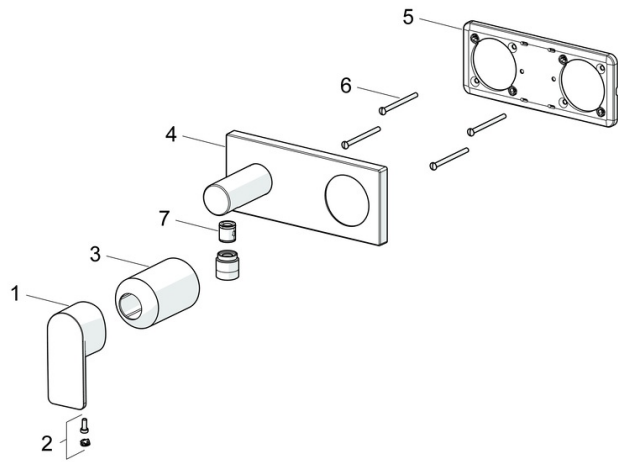

EAN: 4057304015281
static.hansa.com/44569573

- Soluzioni doccia
- Set esterno, Monocomando
- Montaggio a parete con unità d'incasso
- Cromo
- Leva/Manopola monocomando, Leva con simbolo F+C
- Cartuccia a dischi ceramici \varnothing 40mm
- Ottone DZR
- Placca quadrata, Canotto e leva

Dati tecnici

Caratteristiche flusso

Portata 3 bar **12.0 l/min**

Caratteristiche tecniche

Fornitura di acqua calda **max. +80°C**
 Pressione di esercizio **0.5-10 bar**
 Misura della connessione **G1/2**
 Backflow prevention (EN1717) **EB**
 Materiale **Ottone**

Norme

Standard EN **EN 817**
 Classe di rumorosità **II (ISO 3822)**

Certificati/Dichiarazioni

Dichiarazione di conformità **DoC**
 EPD **S-P-07752**

Parti di ricambio

SP44569573

	Nome	Codice
01	Leva Cromo	1009774V
02	Tappo	59914573
03	Rosetta Cromo	59914572
04	Piastra, 175x75 mm Cromo Fuori produzione	59913733
05	Cover plate holder	59913697
06	Screw, M4x55	59913698
07	Valvola antiriflusso	59905714