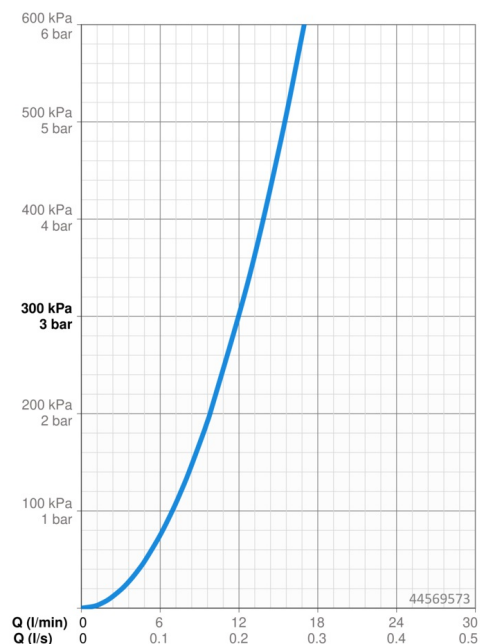

EAN: 4057304015281
static.hansa.com/44569573

- Soluzioni doccia
- Set esterno, Monocomando
- Montaggio a parete con unità d'incasso
- Cromo
- Leva/Manopola monocomando, Leva con simbolo F+C
- Cartuccia a dischi ceramici \varnothing 40mm
- Ottone DZR
- Placca quadrata, Canotto e leva

Dati tecnici

Caratteristiche flusso

Portata 3 bar **12.0 l/min**

Caratteristiche tecniche

Fornitura di acqua calda **max. +80°C**
 Pressione di esercizio **0.5-10 bar**
 Misura della connessione **G1/2**
 Backflow prevention (EN1717) **EB**
 Materiale **Ottone**

Norme

Standard EN **EN 817**
 Classe di rumorosità **II (ISO 3822)**

Certificati/Dichiarazioni

Dichiarazione di conformità **DoC**
 EPD **S-P-07752**

Parti di ricambio

SP44569573

	Nome	Codice
01	Leva Cromo	1009774V
02	Tappo	59914573
03	Rosetta Cromo	59914572
04	Piastra, 175x75 mm Cromo Fuori produzione	59913733
05	Cover plate holder	59913697
06	Screw, M4x55	59913698
07	Valvola antiriflusso	59905714