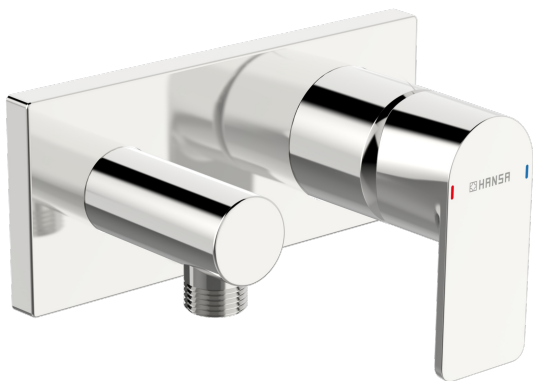

EAN: 4057304015281
static.hansa.com/44569573

- Soluzioni doccia
- Set esterno, Monocomando
- Montaggio a parete con unità d'incasso
- Cromo
- Leva/Manopola monocomando, Leva con simbolo F+C
- Cartuccia a dischi ceramici \varnothing 40mm
- Ottone DZR
- Placca quadrata, Canotto e leva

Dati tecnici

Caratteristiche flusso

Portata 3 bar **12.0 l/min**

Caratteristiche tecniche

Fornitura di acqua calda **max. +80°C**
 Pressione di esercizio **0.5-10 bar**
 Misura della connessione **G1/2**
 Backflow prevention (EN1717) **EB**
 Materiale **Ottone**

Norme

Standard EN **EN 817**
 Classe di rumorosità **II (ISO 3822)**

Certificati/Dichiarazioni

Dichiarazione di conformità **DoC**
 EPD **S-P-07752**

Parti di ricambio

SP44569573

	Nome	Codice
01	Leva Cromo	1009774V
02	Tappo	59914573
03	Rosetta Cromo	59914572
04	Piastra, 175x75 mm Cromo Fuori produzione	59913733
05	Cover plate holder	59913697
06	Screw, M4x55	59913698
07	Valvola antiriflusso	59905714