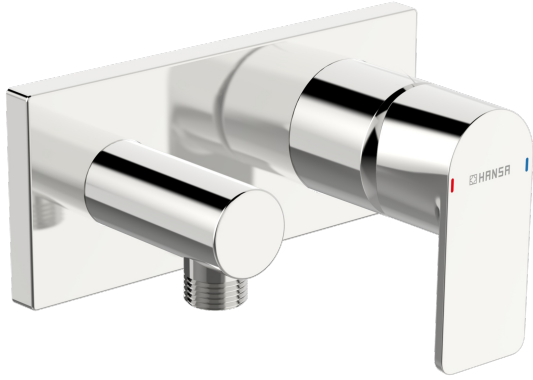

EAN: 4057304015281
static.hansa.com/44569573

Die perfekte Kombination aus Stil und Funktion. Dieses modern verchromte Fertigmontageset für die Dusche ist für die Unterputzmontage konzipiert und verleiht Ihrem Bad einen Hauch von Eleganz. Der Innenkörper ist aus korrosionsbeständigem Messing gefertigt und garantiert Langlebigkeit und Haltbarkeit. Dieses Modell überzeugt durch hervorragende Qualität und großartige Flexibilität in Kombination mit verschiedenen Baddesigns.

- Dusche
- Fertigmontageset, Einhebelmischer
- Wandmontage für Unterputz-Einbaukörper
- Chrom
- Einhandbedienhebel/Griff, Hebel mit W+K-Kennzeichnung
- \varnothing 4.0 Steuerpatrone mit keramischen Dichtscheiben zur Wassermengen- und Temperatureinstellung
- Armaturenkörper aus entzinkungsbeständigem Messing (DZR)
- Rosette eckig, Hülse

Vorschriften

EN Standard **EN 817**
 Geräuschklasse **II (ISO 3822)**

Zulassungen und Deklarationen

Konformitätserklärung **DoC**
 EPD **S-P-07752**

Ersatzteile

SP44569573

	Name	Art.-Nr.
01	Hebel	1009774V
02	Dekorkappe	59914573
03	Abdeckhülse	59914572
04	Rosette, 175x75 mm Ausgelaufen	59913733
05	Deckplatte Halter	59913697
06	Schraube, M4x55	59913698
07	Rückschlagventil	59905714