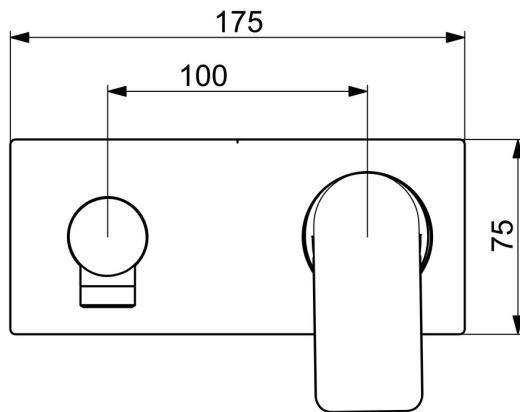

EAN: 4057304015281
static.hansa.com/44569573

Die perfekte Kombination aus Stil und Funktion. Dieses modern verchromte Fertigmontageset für die Dusche ist für die Unterputzmontage konzipiert und verleiht Ihrem Bad einen Hauch von Eleganz. Der Innenkörper ist aus korrosionsbeständigem Messing gefertigt und garantiert Langlebigkeit und Haltbarkeit. Dieses Modell überzeugt durch hervorragende Qualität und großartige Flexibilität in Kombination mit verschiedenen Baddesigns.

- Dusche
- Fertigmontageset, Einhebelmischer
- Wandmontage für Unterputz-Einbaukörper
- Chrom
- Einhandbedienhebel/Griff, Hebel mit W+K-Kennzeichnung
- \varnothing 4.0 Steuerpatrone mit keramischen Dichtscheiben zur Wassermengen- und Temperatureinstellung
- Armaturenkörper aus entzinkungsbeständigem Messing (DZR)
- Rosette eckig, Hülse

Technische Daten

Durchflusseigenschaften

Durchfluss bei 3 bar **12.0 l/min**

Technische Eigenschaften

Warmwasserversorgung **max. +80°C**
 Arbeitsdruck **0.5-10 bar**
 Anschlussgröße **G1/2**
 Sicherungseinrichtung (EN1717) **EB**
 Werkstoff **Messing**

Vorschriften

EN Standard **EN 817**
 Geräuschklasse **II (ISO 3822)**

Zulassungen und Deklarationen

Konformitätserklärung **DoC**
 EPD **S-P-07752**

Ersatzteile

SP44569573

	Name	Art.-Nr.
01	Hebel	1009774V
02	Dekorkappe	59914573
03	Abdeckhülse	59914572
04	Rosette, 175x75 mm Ausgelaufen	59913733
05	Deckplatte Halter	59913697
06	Schraube, M4x55	59913698
07	Rückschlagventil	59905714