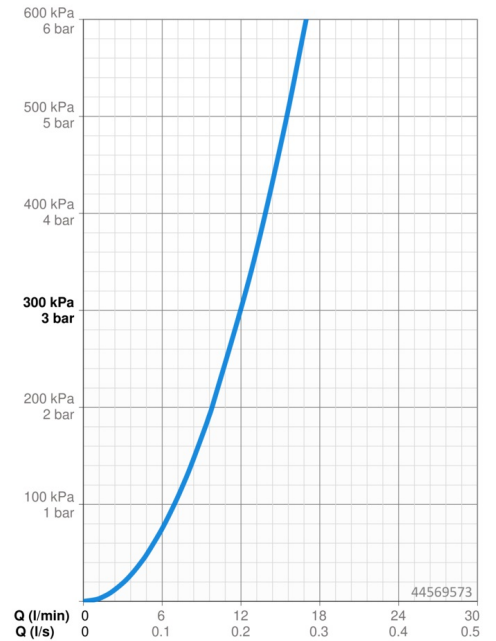

Technische Daten

Durchflusseigenschaften

Durchfluss bei 3 bar **12.0 l/min**

Technische Eigenschaften

Warmwasserversorgung **max. +80°C**
Arbeitsdruck **0.5-10 bar**
Anschlussgröße **G1/2**
Sicherungseinrichtung (EN1717) **EB**
Werkstoff **Messing**

Vorschriften

EN Standard **EN 817**
Geräuschklasse **II (ISO 3822)**

Zulassungen und Deklarationen

Konformitätserklärung **DoC**
EPD **S-P-07752**