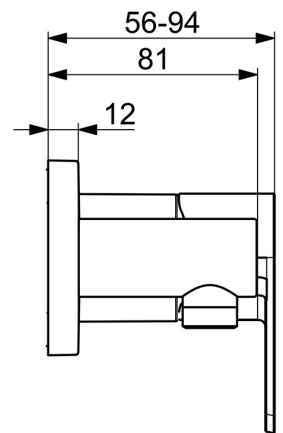

EAN: 4057304015281
static.hansa.com/44569573

Die perfekte Kombination aus Stil und Funktion. Dieses modern verchromte Fertigmontageset für die Dusche ist für die Unterputzmontage konzipiert und verleiht Ihrem Bad einen Hauch von Eleganz. Der Innenkörper ist aus korrosionsbeständigem Messing gefertigt und garantiert Langlebigkeit und Haltbarkeit. Dieses Modell überzeugt durch hervorragende Qualität und großartige Flexibilität in Kombination mit verschiedenen Baddesigns.

- Dusche
- Fertigmontageset, Einhebelmischer
- Wandmontage für Unterputz-Einbaukörper
- Chrom
- Einhandbedienhebel/Griff, Hebel mit W+K-Kennzeichnung
- \varnothing 4.0 Steuerpatrone mit keramischen Dichtscheiben zur Wassermengen- und Temperatureinstellung
- Armaturenkörper aus entzinkungsbeständigem Messing (DZR)
- Rosette eckig, Hülse

Technische Daten

Durchflusseigenschaften

Durchfluss bei 3 bar **12.0 l/min**

Technische Eigenschaften

Warmwasserversorgung **max. +80°C**
 Arbeitsdruck **0.5-10 bar**
 Anschlussgröße **G1/2**
 Sicherungseinrichtung (EN1717) **EB**
 Werkstoff **Messing**

Vorschriften

EN Standard **EN 817**
 Geräuschklasse **II (ISO 3822)**

Zulassungen und Deklarationen

Konformitätserklärung **DoC**
 EPD **S-P-07752**

Ersatzteile

SP44569573

	Name	Art.-Nr.
01	Hebel	1009774V
02	Dekorkappe	59914573
03	Abdeckhülse	59914572
04	Rosette, 175x75 mm Ausgelaufen	59913733
05	Deckplatte Halter	59913697
06	Schraube, M4x55	59913698
07	Rückschlagventil	59905714