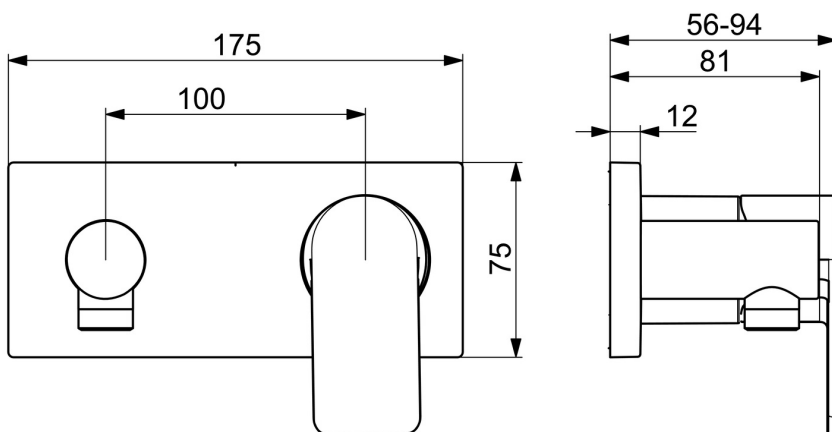

- Řešení pro sprchy
- Sada pro konečnou montáž, Jednopáková
- Podomítková instalace
- Chrom
- Jedna ovládací páka / rukojeť, Páka se symboly teplé a studené vody
- $\varnothing$  40 mm keramická kartuše pro ovládání teploty a průtoku vody
- Tělo baterie z mosazi DZR
- Čtvercová rozeta, Krycí objímka

### Technické vlastnosti

Zdroj teplé vody **max. +80°C**  
 Pracovní tlak **0.5-10 bar**  
 Velikost přípojky **G1/2**  
 Zabezpečení proti zpětnému toku (ČSN EN 1717) **EB**  
 Materiál **Mosaz**