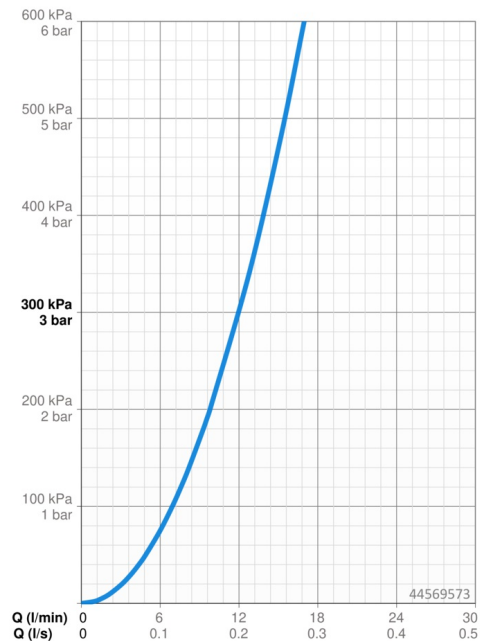

Technické údaje

Vlastnosti průtoku

Průtokové množství při 3 bar **12.0 l/min**

Technické vlastnosti

Zdroj teplé vody **max. +80°C**
Pracovní tlak **0.5-10 bar**
Velikost přípojky **G1/2**
Zabezpečení proti zpětnému toku (ČSN EN 1717) **EB**
Materiál **Mosaz**

Předpisy

Norma EN **EN 817**
Třída hlučnosti **II (ISO 3822)**

Schválení a Prohlášení

Prohlášení o shodě **DoC**
EPD **S-P-07752**