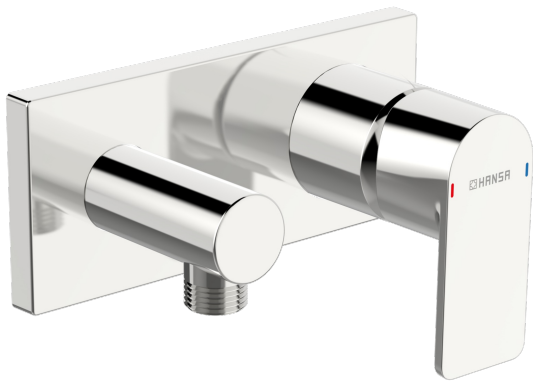

EAN: 4057304015281  
[static.hansa.com/44569573](https://static.hansa.com/44569573)

Hranatý design v kombinaci s elegantní chromovou povrchovou úpravou vytváří moderní vzhled, jež činí z této vanové a sprchové baterie dokonalý doplněk každé vany nebo sprchy. Klade důraz na vysoký výkon a zároveň dbá na estetiku a detaily, které zajistí elegantní instalaci. Jednopáková rukojeť se symboly pro horkou a studenou vodu umožňuje snadné ovládání teploty. Tlačítkový přepínač s automatickým resetováním zvyšuje pohodlí při sprchování. Vnitřek baterie je navíc vyroben z mosazi odolné proti korozi, což zvyšuje její odolnost. Zdokonalte svou koupelnu touto nadčasovou elegancí pro jakýkoli design koupelny.

- Řešení pro sprchy
- Sada pro konečnou montáž, Jednopáková
- Podomítková instalace
- Chrom
- Jedna ovládací páka / rukojeť, Páka se symboly teplé a studené vody
- $\varnothing$  40 mm keramická kartuše pro ovládání teploty a průtoku vody
- Tělo baterie z mosazi DZR
- Čtvercová rozeta, Krycí objímka