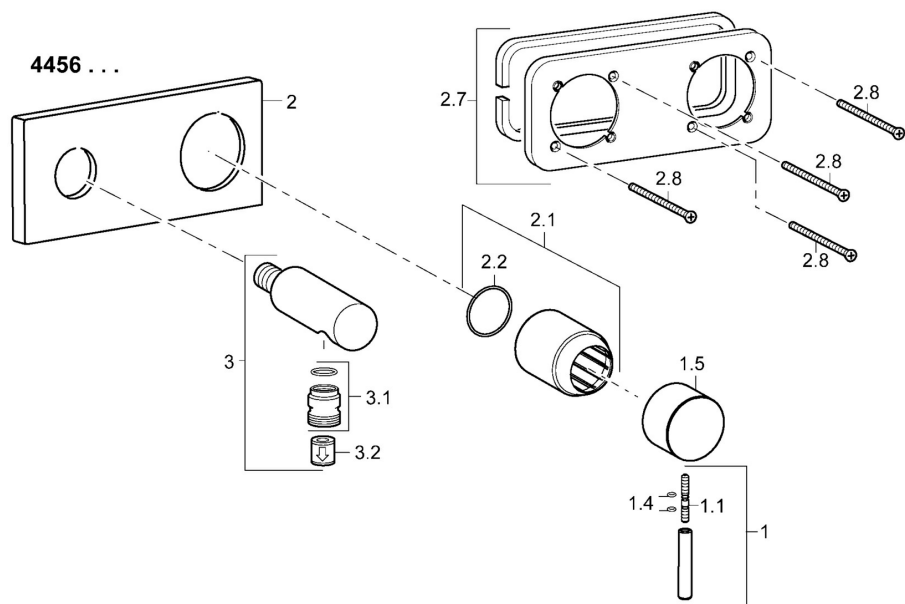

EAN: 4015474231658
static.hansa.com/44569503

- Riešenia pre sprchy
- Jednopáková, Sada pre konečnú montáž
- Podomietková inštalácia
- Chróm
- Pin - tyčinková páka, Jedna ovládacia páka / rukoväť, Páka so symbolom teplej a studenej vody
- Nástenné pripojovacie koleno
- Spätný ventil (-y)
- Štvorcová rozeta, BLUECLICK - pre ľahkú bezskrútkovú inštaláciu vonkajšej krytky

Technické údaje

Technické vlastnosti

Dodávka teplej vody	max. +80°C
Pracovný tlak	0.5-10 bar
Spätná klapka (STN EN 1717)	EB

Predpisy

Norma EN	EN 817
----------	---------------

Náhradné diely

SP44569503

	Názov	Kód
1	Ovládacia rukoväť, 45 mm, (2011-)	59913272
1.1	Skrutka, M5x28, SW2.5	59913273
1.4	O-kružok, d 3x1.5	59913100
1.5	Klobúk,krytka, (2011-)	59913271
2	Kryt príruby, 175x75 mm Ukončené	59913733
2.1	Ružice	59912511
2.2	O-kružok, 4x3	59913215
2.7	Cover plate holder	59913697
2.8	Skrutka, M4x55	59913698
3	Stena spojky Ukončené	59913700
3.1	Závit bradavky, G1/2xM18x1	59911384
3.2	Spätný ventil	59905714
N.I.	Nadstavňový segment, 20 mm	59913590