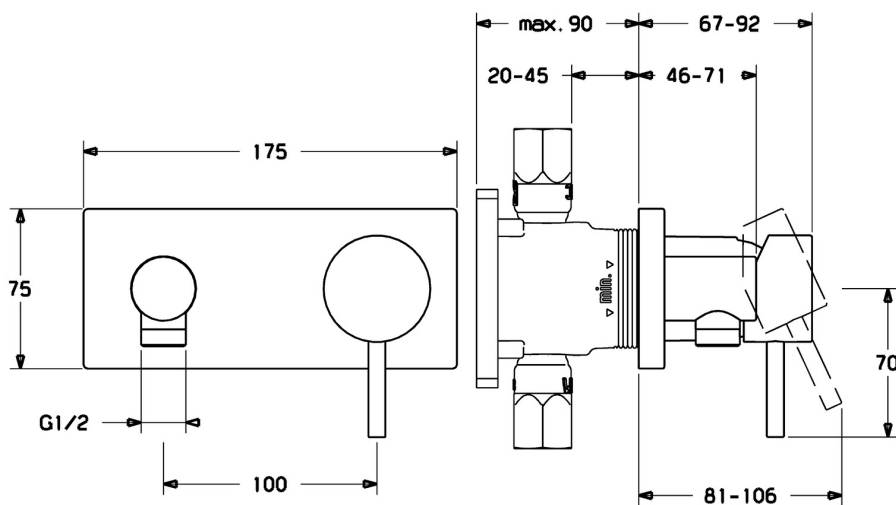

EAN: 4015474231658
static.hansa.com/44569503

- Riešenia pre sprchy
- Jednopáková, Sada pre konečnú montáž
- Podomietková inštalácia
- Chróm
- Pin - tyčinková páka, Jedna ovládacia páka / rukoväť, Páka so symbolom teplej a studenej vody
- Nástenné pripojovacie koleno
- Spätný ventil (-y)
- Štvorcová rozeta, BLUECLICK - pre ľahkú bezskrútkovú inštaláciu vonkajšej krytky

Technické údaje

Technické vlastnosti

Dodávka teplej vody	max. +80°C
Pracovný tlak	0.5-10 bar
Spätná klapka (STN EN 1717)	EB

Predpisy

Norma EN	EN 817
----------	---------------

Náhradné diely

SP44569503

	Názov	Kód
1	Ovládacia rukoväť, 45 mm, (2011-)	59913272
1.1	Skrutka, M5x28, SW2.5	59913273
1.4	O-kružok, d 3x1.5	59913100
1.5	Klobúk,krytka, (2011-)	59913271
2	Kryt príruby, 175x75 mm Ukončené	59913733
2.1	Ružice	59912511
2.2	O-kružok, 4x3	59913215
2.7	Cover plate holder	59913697
2.8	Skrutka, M4x55	59913698
3	Stena spojky Ukončené	59913700
3.1	Závit bradavky, G1/2xM18x1	59911384
3.2	Spätný ventil	59905714
N.I.	Nadstavňový segment, 20 mm	59913590