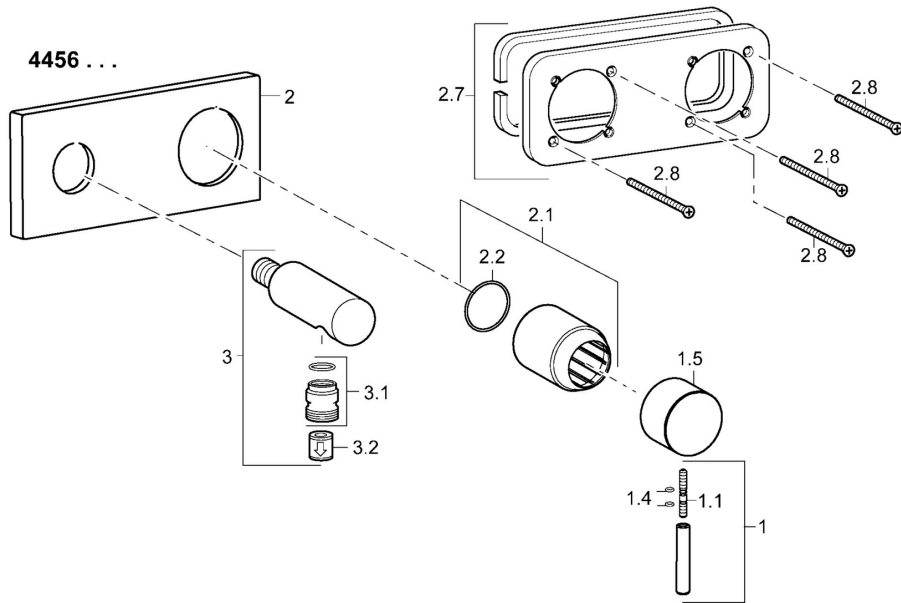

EAN: 4015474231658
static.hansa.com/44569503

- Douche oplossingen
- Eengreeps, Afbouwset
- Wandmontage voor inbouwunit
- Chrom
- Pinhendel, Eengreeps bediend, Hendel met warm-koud-aanduiding
- Wandaansluitbocht
- Terugslagklep
- Vierkante rozet, BLUECLICK rozettendrager voor eenvoudige montage

Technische gegevens

Technische eigenschappen

Warmwatertoevoer	max. +80°C
Werkdruk	0.5-10 bar
Terugstroom beveiliging (EN1717)	EB

Voorschriften

EN-norm	EN 817
---------	---------------

Reserveonderdelen

SP44569503

	Naam	Code
1	Hendel, 45 mm, (2011-) Chroom	59913272
1.1	Schroef, M5x28, SW2.5	59913273
1.4	O-ring, d 3x1.5	59913100
1.5	Kap, (2011-) Chroom	59913271
2	Afdeksplaat, 175x75 mm Chroom Stopgezet	59913733
2.1	Rosassen Chroom	59912511
2.2	O-ring, 41x3	59913215
2.7	Cover plate holder	59913697
2.8	Schroef, M4x55	59913698
3	Wall coupling Chroom Stopgezet	59913700
3.1	Schroefdraad tepel, G1/2xM18x1	59911384
3.2	Terugslagklep	59905714
N.I.	Inbouwverlengstuk compleet, 20 mm	59913590