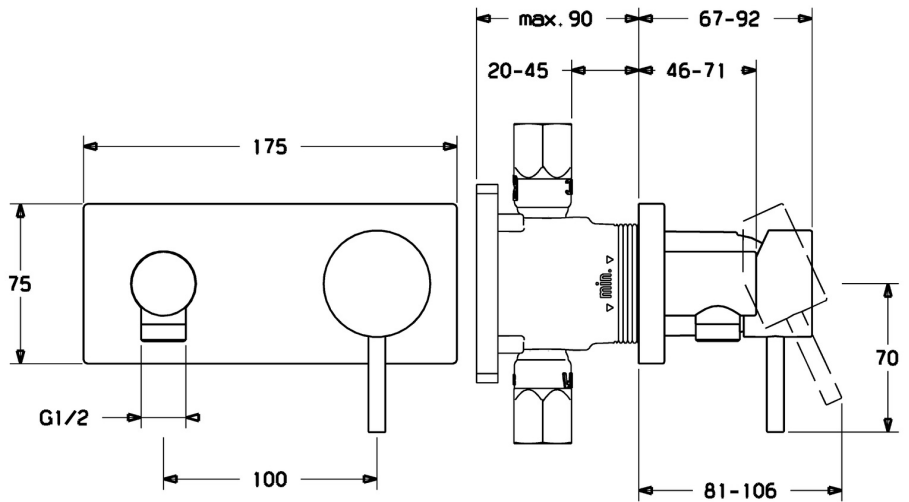

EAN: 4015474231658
static.hansa.com/44569503

- Douche oplossingen
- Eengreeps, Afbouwset
- Wandmontage voor inbouwunit
- Chrom
- Pinhendel, Eengreeps bediend, Hendel met warm-koud-aanduiding
- Wandaansluitbocht
- Terugslagklep
- Vierkante rozet, BLUECLICK rozettendrager voor eenvoudige montage

Technische gegevens

Technische eigenschappen

Warmwatertoevoer	max. +80°C
Werkdruk	0.5-10 bar
Terugstroom beveiliging (EN1717)	EB

Voorschriften

EN-norm	EN 817
---------	---------------

Reserveonderdelen

SP44569503

	Naam	Code
1	Hendel, 45 mm, (2011-) Chroom	59913272
1.1	Schroef, M5x28, SW2.5	59913273
1.4	O-ring, d 3x1.5	59913100
1.5	Kap, (2011-) Chroom	59913271
2	Afdeksplaat, 175x75 mm Chroom Stopgezet	59913733
2.1	Rosassen Chroom	59912511
2.2	O-ring, 41x3	59913215
2.7	Cover plate holder	59913697
2.8	Schroef, M4x55	59913698
3	Wall coupling Chroom Stopgezet	59913700
3.1	Schroefdraad tepel, G1/2xM18x1	59911384
3.2	Terugslagklep	59905714
N.I.	Inbouwverlengstuk compleet, 20 mm	59913590