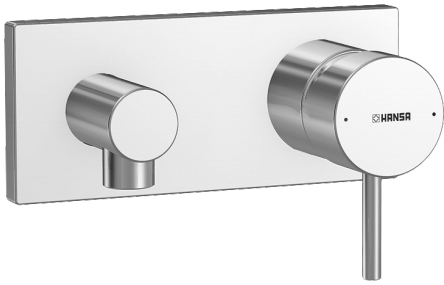

EAN: 4015474231658
static.hansa.com/44569503

- Douche oplossingen
- Eengreeps, Afbouwset
- Wandmontage voor inbouwunit
- Chrom
- Pinhendel, Eengreeps bediend, Hendel met warm-koud-aanduiding
- Wandaansluitbocht
- Terugslagklep
- Vierkante rozet, BLUECLICK rozettendrager voor eenvoudige montage

Technische gegevens

Technische eigenschappen

Warmwatertoevoer	max. +80°C
Werkdruk	0.5-10 bar
Terugstroom beveiliging (EN1717)	EB

Voorschriften

EN-norm	EN 817
---------	---------------

Reserveonderdelen

SP44569503

	Naam	Code
1	Hendel, 45 mm, (2011-) Chroom	59913272
1.1	Schroef, M5x28, SW2.5	59913273
1.4	O-ring, d 3x1.5	59913100
1.5	Kap, (2011-) Chroom	59913271
2	Afdeksplaat, 175x75 mm Chroom Stopgezet	59913733
2.1	Rosassen Chroom	59912511
2.2	O-ring, 41x3	59913215
2.7	Cover plate holder	59913697
2.8	Schroef, M4x55	59913698
3	Wall coupling Chroom Stopgezet	59913700
3.1	Schroefdraad tepel, G1/2xM18x1	59911384
3.2	Terugslagklep	59905714
N.I.	Inbouwverlengstuk compleet, 20 mm	59913590