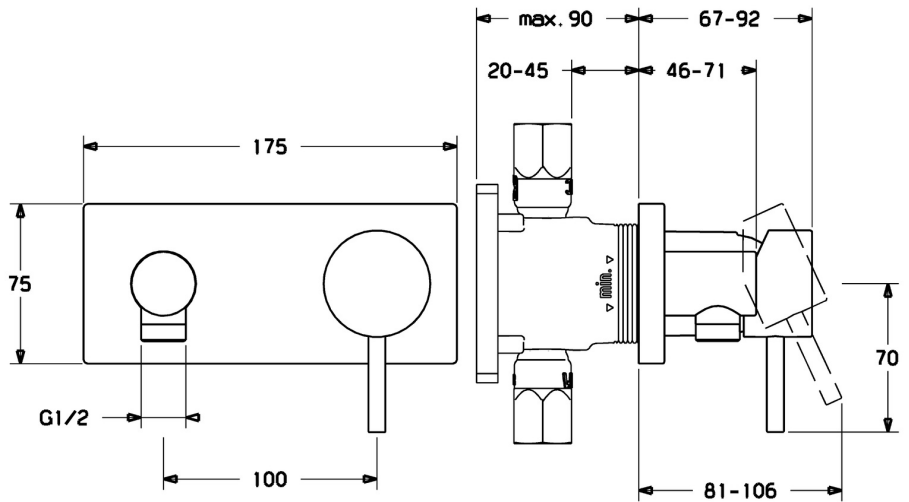

EAN: 4015474231658
static.hansa.com/44569503

- Dusche
- Einhebelmischer, Fertigmontageset
- Wandmontage für Unterputz-Einbaukörper
- Chrom
- Pinhebel, Einhandbedienhebel/Griff, Hebel mit W+K-Kennzeichnung
- Wandanschlussbogen
- Rückflussverhinderer
- Rosette eckig, BLUECLICK: zur einfachen, schraubenlosen Rosettenbefestigung

Technische Daten

Technische Eigenschaften

Warmwasserversorgung	max. +80°C
Arbeitsdruck	0,5-10 bar
Sicherungseinrichtung (EN1717)	EB

Vorschriften

EN Standard	EN 817
-------------	---------------

Ersatzteile

SP44569503

	Name	Art.-Nr.
1	Hebel, 45 mm, (2011-)	59913272
1.1	Schraube, M5x28, SW2,5	59913273
1.4	O-Ring, d 3x1,5	59913100
1.5	Abdeckkappe, (2011-)	59913271
2	Rosette, 175x75 mm Ausgelaufen	59913733
2.1	Abdeckhülse	59912511
2.2	O-Ring, 41x3	59913215
2.7	Deckplatte Halter	59913697
2.8	Schraube, M4x55	59913698
3	Wand Kupplung Ausgelaufen	59913700
3.1	Gewindenippel, G1/2xM18x1	59911384
3.2	Rückschlagventil	59905714
N.I.	Verlängerungssatz, 20 mm	59913590