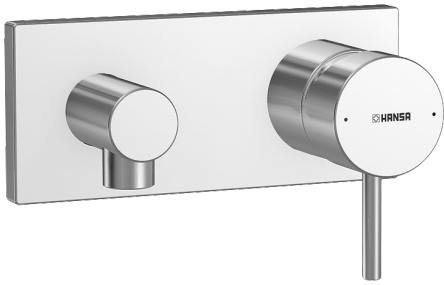

EAN: 4015474231658
static.hansa.com/44569503

- Dusche
- Einhebelmischer, Fertigmontageset
- Wandmontage für Unterputz-Einbaukörper
- Chrom
- Pinhebel, Einhandbedienhebel/Griff, Hebel mit W+K-Kennzeichnung
- Wandanschlussbogen
- Rückflussverhinderer
- Rosette eckig, BLUECLICK: zur einfachen, schraubenlosen Rosettenbefestigung

Technische Daten

Technische Eigenschaften

Warmwasserversorgung	max. +80°C
Arbeitsdruck	0,5-10 bar
Sicherungseinrichtung (EN1717)	EB

Vorschriften

EN Standard	EN 817
-------------	---------------

Ersatzteile

SP44569503

	Name	Art.-Nr.
1	Hebel, 45 mm, (2011-)	59913272
1.1	Schraube, M5x28, SW2,5	59913273
1.4	O-Ring, d 3x1,5	59913100
1.5	Abdeckkappe, (2011-)	59913271
2	Rosette, 175x75 mm Ausgelaufen	59913733
2.1	Abdeckhülse	59912511
2.2	O-Ring, 41x3	59913215
2.7	Deckplatte Halter	59913697
2.8	Schraube, M4x55	59913698
3	Wand Kupplung Ausgelaufen	59913700
3.1	Gewindenippel, G1/2xM18x1	59911384
3.2	Rückschlagventil	59905714
N.I.	Verlängerungssatz, 20 mm	59913590