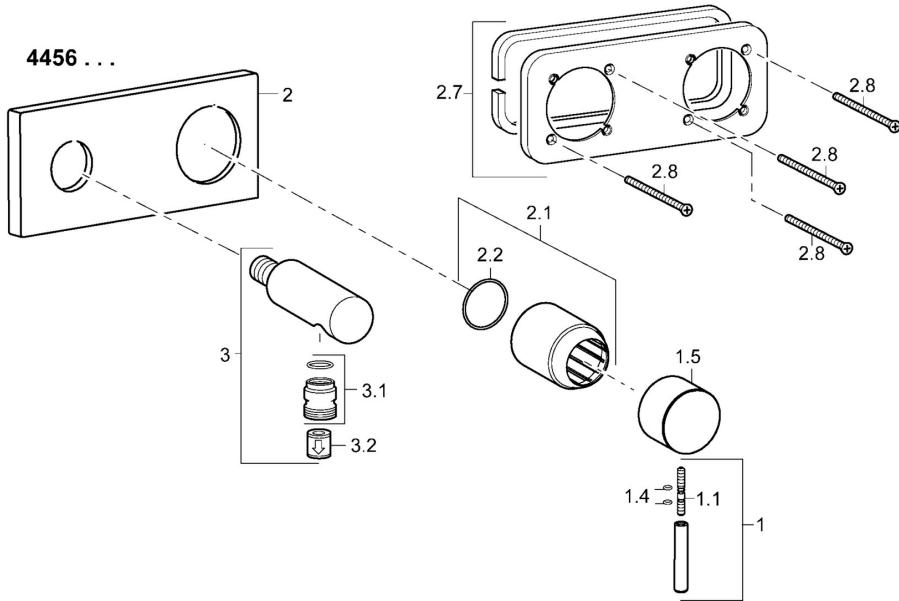

EAN: 4015474231658
static.hansa.com/44569503

- Dusche
- Einhebelmischer, Fertigmontageset
- Wandmontage für Unterputz-Einbaukörper
- Chrom
- Pinhebel, Einhandbedienhebel/Griff, Hebel mit W+K-Kennzeichnung
- Wandanschlussbogen
- Rückflussverhinderer
- Rosette eckig, BLUECLICK: zur einfachen, schraubenlosen Rosettenbefestigung

Technische Daten

Technische Eigenschaften

Warmwasserversorgung	max. +80°C
Arbeitsdruck	0,5-10 bar
Sicherungseinrichtung (EN1717)	EB

Vorschriften

EN Standard	EN 817
-------------	---------------

Ersatzteile

SP44569503

	Name	Art.-Nr.
1	Hebel, 45 mm, (2011-)	59913272
1.1	Schraube, M5x28, SW2,5	59913273
1.4	O-Ring, d 3x1,5	59913100
1.5	Abdeckkappe, (2011-)	59913271
2	Rosette, 175x75 mm Ausgelaufen	59913733
2.1	Abdeckhülse	59912511
2.2	O-Ring, 41x3	59913215
2.7	Deckplatte Halter	59913697
2.8	Schraube, M4x55	59913698
3	Wand Kupplung Ausgelaufen	59913700
3.1	Gewindenippel, G1/2xM18x1	59911384
3.2	Rückschlagventil	59905714
N.I.	Verlängerungssatz, 20 mm	59913590