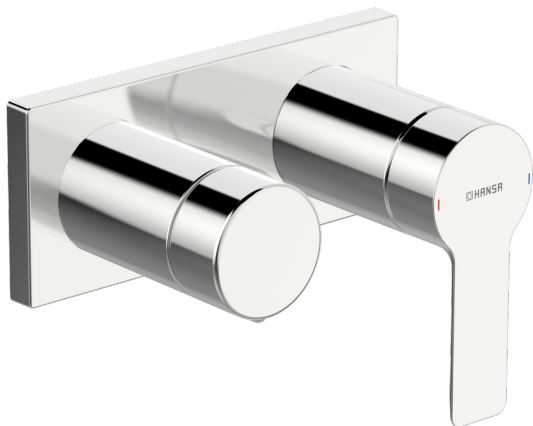

EAN: 4057304014871  
[static.hansa.com/44559583](http://static.hansa.com/44559583)

- Sprcha a vaňa
- Jednopaková, Sada pre konečnú montáž
- Podomietková inštalácia
- Chróm
- Páka so symbolom teplej a studenej vody, Jedna ovládacia páka / rukoväť
- Otočný prepínač
- Rám ružice, Štvorcová rozeta, Krycia objímka, BLUECLICK – pre ľahkú bezskrútkovú inštaláciu vonkajšej krytky
- S dvojcestným prepínačom