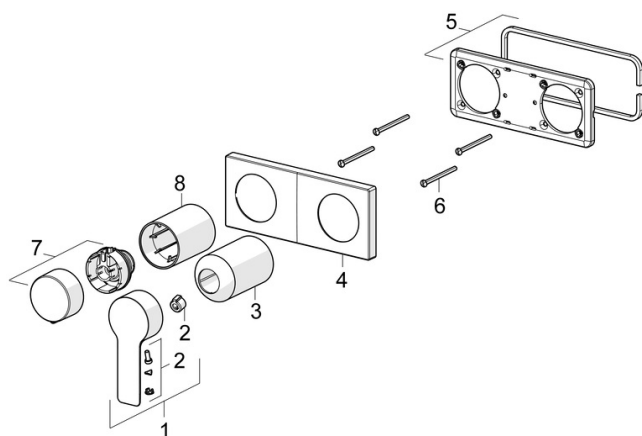

### SP44559583

Název	Kód
01 Ovládacia rukoväť	1004277V
02 Záslepka	59914573
03 Ružice	59914572
04 Krycí diel Ukončené	59914702
05 Cover plate holder	59913697
06 Skrutka, M4x55	59913698
07 Rukoväť regulátora prietoku vody Ukončené	59914703
08 Ružice	59914671