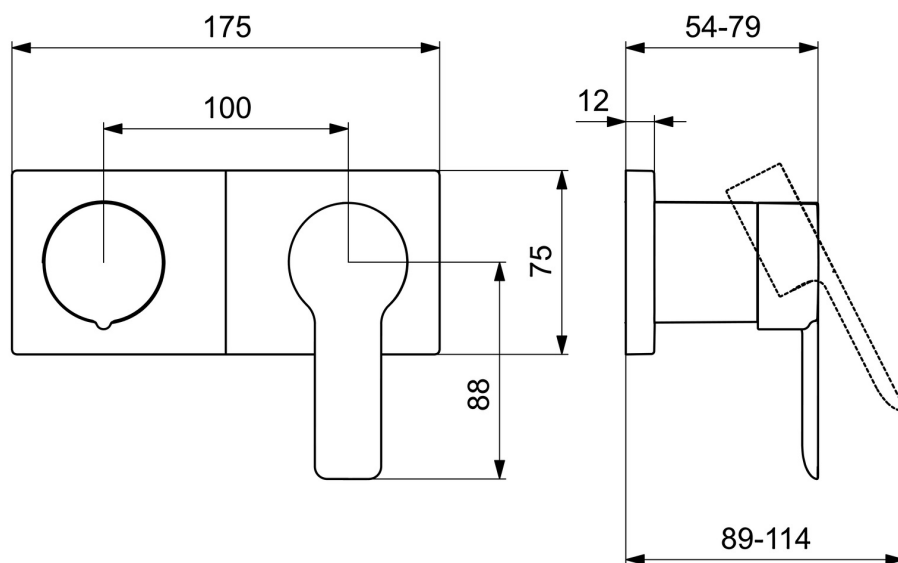

EAN: 4057304014871  
[static.hansa.com/44559583](http://static.hansa.com/44559583)

- Sprcha a vaňa
- Jednopaková, Sada pre konečnú montáž
- Podomietková inštalácia
- Chróm
- Páka so symbolom teplej a studenej vody, Jedna ovládacia páka / rukoväť
- Otočný prepínač
- Rám ružice, Štvorcová rozeta, Krycia objímka, BLUECLICK – pre ľahkú bezskrútkovú inštaláciu vonkajšej krytky
- S dvojcestným prepínačom