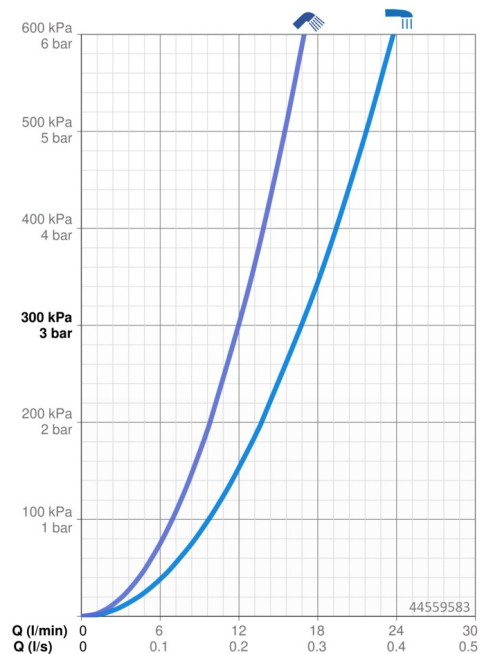

Technické údaje

Vlastnosti prietoku

Prietok pri tlaku 3 bar	16.8 / 12.0 l/min
Pokles tlaku pri prietoku (0,2 l/s)	3 bar

Technické vlastnosti

Dodávka teplej vody	max. +80°C
Pracovný tlak	0.5-10 bar
Materiál	Mosadz

Predpisy

Norma EN	EN 817
Trieda hlučnosti	II (ISO 3822)

Schválenia a Prehlásenia

Vyhĺasenie o zhode	DoC
EPD	S-P-07752