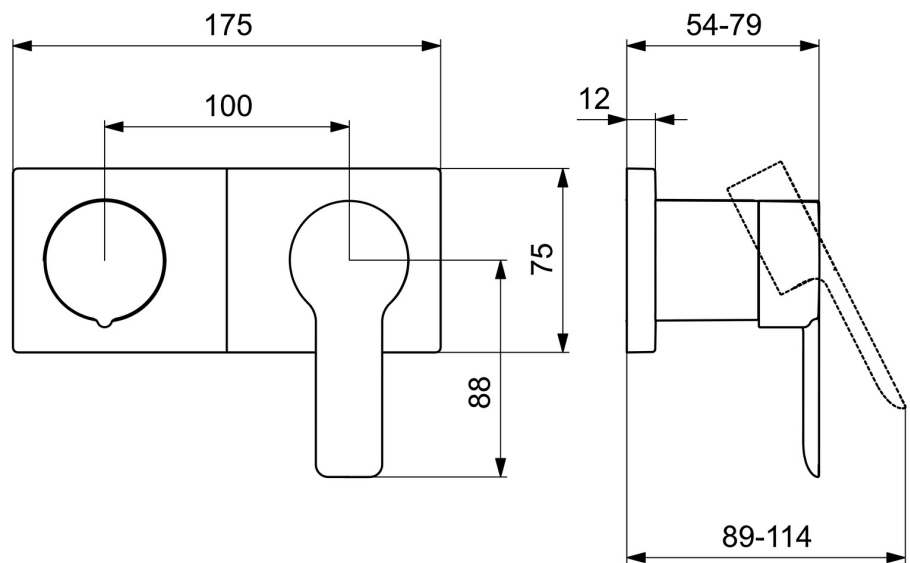

EAN: 4057304014871
static.hansa.com/44559583

- Bad en douche
- Eengreeps, Afbouwset
- Wandmontage voor inbouwunit
- Chrom
- Hendel met warm-koud-aanduiding, Eengreeps bediend
- Draaiknop omstelling
- Frame tbv rozetten, Vierkante rozet, Huls, BLUECLICK rozettendrager voor eenvoudige montage

Technische gegevens

Doorstromingseigenschappen

Doorstroomhoeveelheid bij 3 bar	16.8 / 12.0 l/min
Drukverlies bij doorstroomhoeveelheid (0,2 l/s)	3 bar

Technische eigenschappen

Warmwatertoevoer	max. +80°C
Werkdruk	0.5-10 bar
Materiaal	brass

Voorschriften

EN-norm	EN 817
Geluidsklasse	II (ISO 3822)

Toestemmingen en Verklaringen

Verklaring van overeenstemming	DoC
EPD	S-P-07752

Reserveonderdelen

SP44559583

	Naam	Code
01	Hendel Chroom	1004277V
02	Sierdop	59914573
03	Rosassen Chroom	59914572
04	Afdekplaat Chroom Stopgezet	59914702
05	Cover plate holder	59913697
06	Schroef, M4x55	59913698
07	Debiethendel Chroom Stopgezet	59914703
08	Rosassen Chroom	59914671