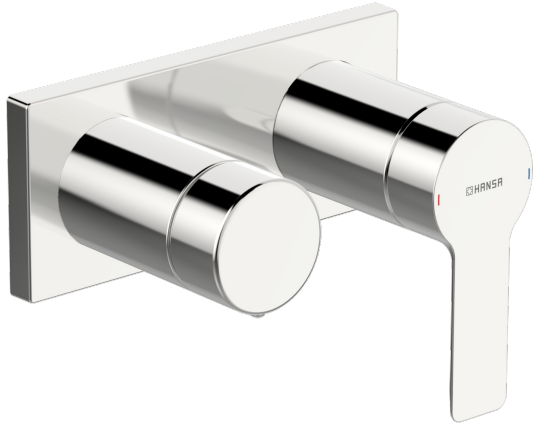

EAN: 4057304014871
static.hansa.com/44559583

- Bad en douche
- Eengreeps, Afbouwset
- Wandmontage voor inbouwunit
- Chrom
- Hendel met warm-koud-aanduiding, Eengreeps bediend
- Draaiknop omstelling
- Frame tbv rozetten, Vierkante rozet, Huls, BLUECLICK rozettendrager voor eenvoudige montage

Technische gegevens

Doorstromingseigenschappen

Doorstroomhoeveelheid bij 3 bar	16.8 / 12.0 l/min
Drukverlies bij doorstroomhoeveelheid (0,2 l/s)	3 bar

Technische eigenschappen

Warmwatertoevoer	max. +80°C
Werkdruk	0.5-10 bar
Materiaal	brass

Voorschriften

EN-norm	EN 817
Geluidsklasse	II (ISO 3822)

Toestemmingen en Verklaringen

Verklaring van overeenstemming	DoC
EPD	S-P-07752

Reserveonderdelen

SP44559583

	Naam	Code
01	Hendel Chroom	1004277V
02	Sierdop	59914573
03	Rosassen Chroom	59914572
04	Afdekplaat Chroom Stopgezet	59914702
05	Cover plate holder	59913697
06	Schroef, M4x55	59913698
07	Debiethendel Chroom Stopgezet	59914703
08	Rosassen Chroom	59914671