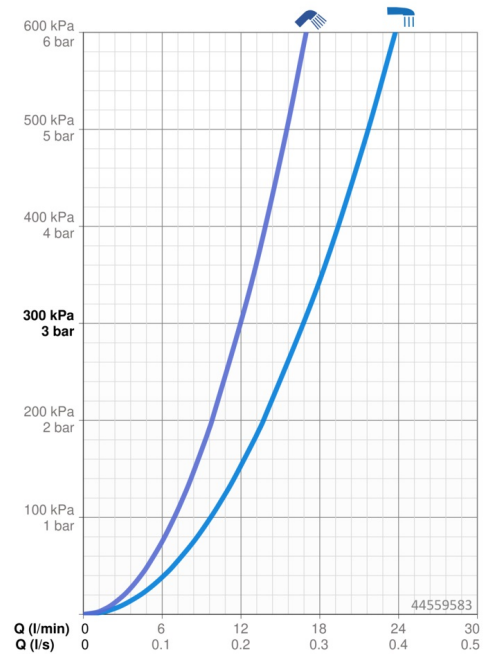

Technische gegevens

Doorstromingseigenschappen

Doorstroomhoeveelheid bij 3 bar	16.8 / 12.0 l/min
Drukverlies bij doorstroomhoeveelheid (0,2 l/s)	3 bar

Technische eigenschappen

Warmwatertoevoer	max. +80°C
Werkdruk	0.5-10 bar
Materiaal	brass

Voorschriften

EN-norm	EN 817
Geluidsklasse	II (ISO 3822)

Toestemmingen en Verklaringen

Verklaring van overeenstemming	DoC
EPD	S-P-07752