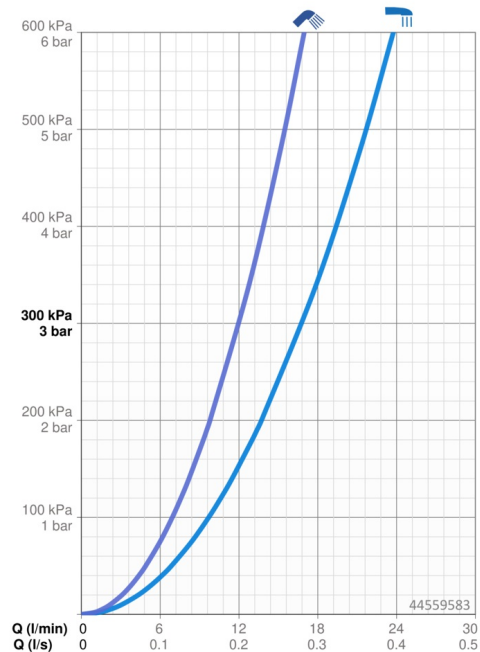

Technische Daten

Durchflusseigenschaften

Durchfluss bei 3 bar	16.8 / 12.0 l/min
Druckverlust bei einem Durchfluss von 0,2 l/s	3 bar

Technische Eigenschaften

Warmwasserversorgung	max. +80°C
Arbeitsdruck	0.5-10 bar
Werkstoff	Messing

Vorschriften

EN Standard	EN 817
Geräuschklasse	II (ISO 3822)

Zulassungen und Deklarationen

Konformitätserklärung	DoC
EPD	S-P-07752