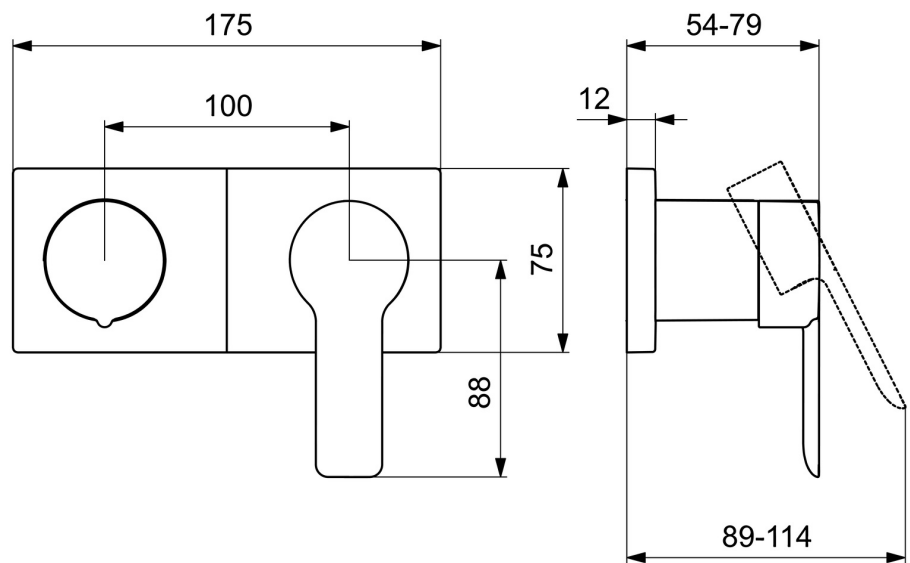

EAN: 4057304014871
static.hansa.com/44559583

- Wanne & Dusche
- Einhebelmischer, Fertigmontageset
- Wandmontage für Unterputz-Einbaukörper
- Chrom
- Hebel mit W+K-Kennzeichnung, Einhandbedienhebel/Griff
- Drehumsteller, druckunabhängig
- Rosettenträger, Rosette eckig, Hülse, BLUECLICK: zur einfachen, schraubenlosen Rosettenbefestigung

Technische Daten

Durchflusseigenschaften

Durchfluss bei 3 bar	16.8 / 12.0 l/min
Druckverlust bei einem Durchfluss von 0,2 l/s	3 bar

Technische Eigenschaften

Warmwasserversorgung	max. +80°C
Arbeitsdruck	0.5-10 bar
Werkstoff	Messing

Vorschriften

EN Standard	EN 817
Geräuschklasse	II (ISO 3822)

Zulassungen und Deklarationen

Konformitätserklärung	DoC
EPD	S-P-07752

Ersatzteile

SP44559583

	Name	Art.-Nr.
01	Hebel	1004277V
02	Dekorkappe	59914573
03	Abdekhülse	59914572
04	Abdeckplatte Ausgelaufen	59914702
05	Deckplatte Halter	59913697
06	Schraube, M4x55	59913698
07	Mengen-Einstell-Griff Ausgelaufen	59914703
08	Abdekhülse	59914671