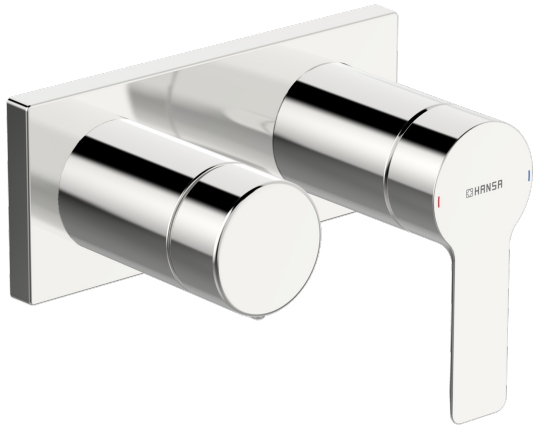

EAN: 4057304014871
static.hansa.com/44559583

- Wanne & Dusche
- Einhebelmischer, Fertigmontageset
- Wandmontage für Unterputz-Einbaukörper
- Chrom
- Hebel mit W+K-Kennzeichnung, Einhandbedienhebel/Griff
- Drehumsteller, druckunabhängig
- Rosettenträger, Rosette eckig, Hülse, BLUECLICK: zur einfachen, schraubenlosen Rosettenbefestigung

Vorschriften

EN Standard	EN 817
Geräuschklasse	II (ISO 3822)

Zulassungen und Deklarationen

Konformitätserklärung	DoC
EPD	S-P-07752

Ersatzteile

SP44559583

	Name	Art.-Nr.
01	Hebel	1004277V
02	Dekorkappe	59914573
03	Abdekhülse	59914572
04	Abdeckplatte Ausgelaufen	59914702
05	Deckplatte Halter	59913697
06	Schraube, M4x55	59913698
07	Mengen-Einstell-Griff Ausgelaufen	59914703
08	Abdekhülse	59914671