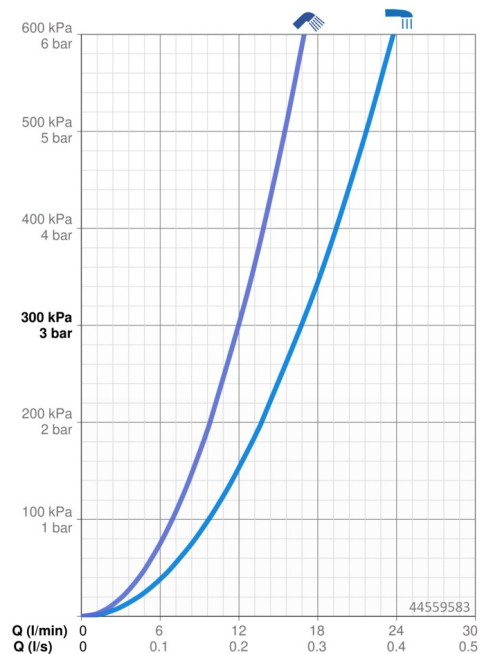

Technické údaje

Vlastnosti průtoku

Průtokové množství při 3 bar	16.8 / 12.0 l/min
Tlaková ztráta při průtoku (0,2 l/s)	3 bar

Technické vlastnosti

Zdroj teplé vody	max. +80°C
Pracovní tlak	0.5-10 bar
Materiál	Mosaz

Předpisy

Norma EN	EN 817
Třída hlučnosti	II (ISO 3822)

Schválení a Prohlášení

Prohlášení o shodě	DoC
EPD	S-P-07752