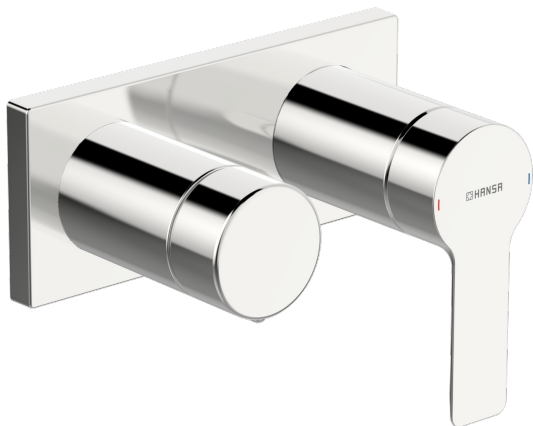

EAN: 4057304014871

static.hansa.com/44559583

- Sprcha & vana
- Jednopáková, Sada pro konečnou montáž
- Podomítková instalace
- Chrom
- Páka se symboly teplé a studené vody, Jedna ovládací páka / rukojeť
- Otočný přepínač
- Rám růžice, Čtvercová rozeta, Krycí objímka, BLUECLICK - pro snadnou bezšroubovou instalaci vnější krytky
- S dvoucestným přepínačem

Technické údaje

Vlastnosti průtoku

Průtokové množství při 3 bar	16.8 / 12.0 l/min
Tlaková ztráta při průtoku (0,2 l/s)	3 bar

Technické vlastnosti

Zdroj teplé vody	max. +80°C
Pracovní tlak	0.5-10 bar
Materiál	Mosaz