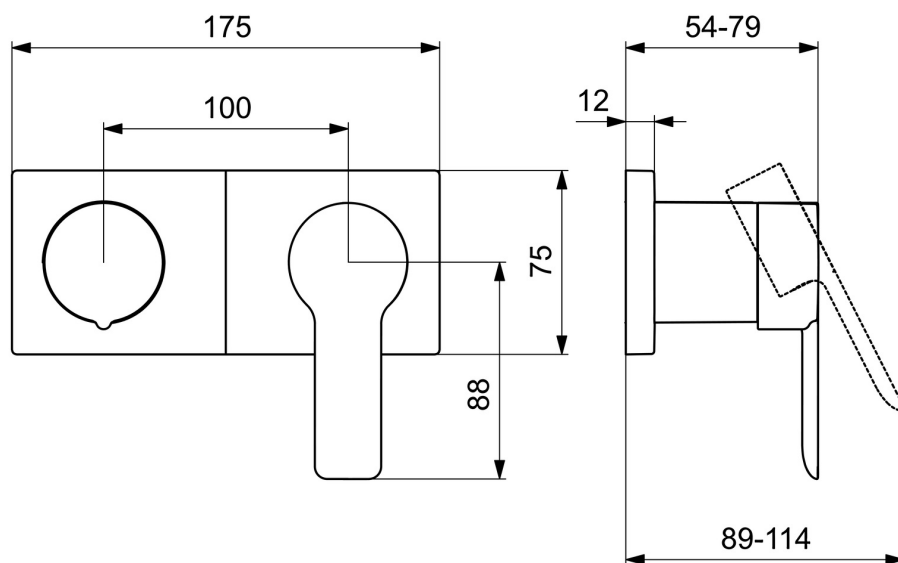

EAN: 4057304014871

static.hansa.com/44559583

- Sprcha & vana
- Jednopáková, Sada pro konečnou montáž
- Podomítková instalace
- Chrom
- Páka se symboly teplé a studené vody, Jedna ovládací páka / rukojeť
- Otočný přepínač
- Rám růžice, Čtvercová rozeta, Krycí objímka, BLUECLICK - pro snadnou bezšroubovou instalaci vnější krytky
- S dvoucestným přepínačem

Technické údaje

Vlastnosti průtoku

Průtokové množství při 3 bar	16.8 / 12.0 l/min
Tlaková ztráta při průtoku (0,2 l/s)	3 bar

Technické vlastnosti

Zdroj teplé vody	max. +80°C
Pracovní tlak	0.5-10 bar
Materiál	Mosaz

Předpisy

Norma EN	EN 817
Třída hlučnosti	II (ISO 3822)

Schválení a Prohlášení

Prohlášení o shodě	DoC
EPD	S-P-07752

Náhradní díly

SP44559583

	Název	Kód
01	Páka	1004277V
02	Záslepka	59914573
03	Růžice	59914572
04	Krycí díl Ukončeno	59914702
05	Držák krycí deska	59913697
06	Šroub, M4x55	59913698
07	Rukojeť regulátoru průtoku Ukončeno	59914703
08	Růžice	59914671