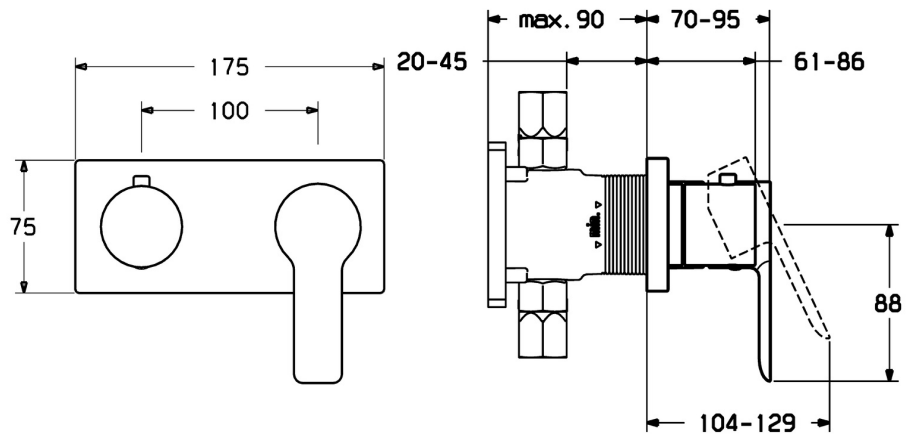

EAN: 4015474231641
static.hansa.com/44559503

- Bad en douche
- Eengreeps, Afbouwset
- Wandmontage voor inbouwunit
- Chroom
- Hendel met warm-koud-aanduiding, Eengreeps bediend
- Frame tbv rozetten, Vierkante rozet, Huls, BLUECLICK rozettendrager voor eenvoudige montage

Technische gegevens

Technische eigenschappen

Warmwatertoevoer	max. +80°C
Werkdruk	0.5-10 bar

Voorschriften

EN-norm	EN 817
---------	---------------

Reserveonderdelen

SP44559503

	Naam	Code
1	Hendel Chroom	59913650
1.1	Schroef, M5x8, SW2.5	59904755
1.3	Sierdop Grijs	59912112
2	Afdekplaat, 175x75 Chroom	59913734
2.1	Rosassen Chroom	59912511
2.2	O-ring, 41x3	59913215
2.7	Cover plate holder	59913697
2.8	Schroef, M4x55	59913698
3	Joint klassiek uitloop Chroom	59913702
3.1	Hendel Chroom	59913724
3.2	Binnendeel temperatuurhendel Chroom	59911840
3.3	Schroef, M5x6, SW2.5	59912617
N.I.	Inbouwverlengstuk compleet, 20 mm	59913591