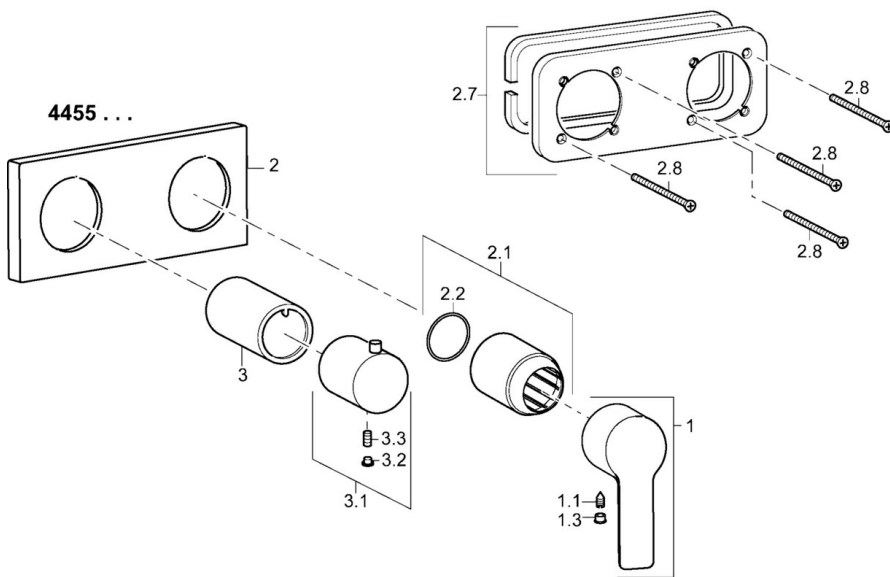

EAN: 4015474231641
static.hansa.com/44559503

- Bad en douche
- Eengreeps, Afbouwset
- Wandmontage voor inbouwunit
- Chroom
- Hendel met warm-koud-aanduiding, Eengreeps bediend
- Frame tbv rozetten, Vierkante rozet, Huls, BLUECLICK rozettendrager voor eenvoudige montage

Technische gegevens

Technische eigenschappen

Warmwatertoevoer	max. +80°C
Werkdruk	0.5-10 bar

Voorschriften

EN-norm	EN 817
---------	---------------

Reserveonderdelen

SP44559503

	Naam	Code
1	Hendel Chroom	59913650
1.1	Schroef, M5x8, SW2.5	59904755
1.3	Sierdop Grijs	59912112
2	Afdekplaat, 175x75 Chroom	59913734
2.1	Rosassen Chroom	59912511
2.2	O-ring, 41x3	59913215
2.7	Cover plate holder	59913697
2.8	Schroef, M4x55	59913698
3	Joint klassiek uitloop Chroom	59913702
3.1	Hendel Chroom	59913724
3.2	Binnendeel temperatuurhendel Chroom	59911840
3.3	Schroef, M5x6, SW2.5	59912617
N.I.	Inbouwverlengstuk compleet, 20 mm	59913591