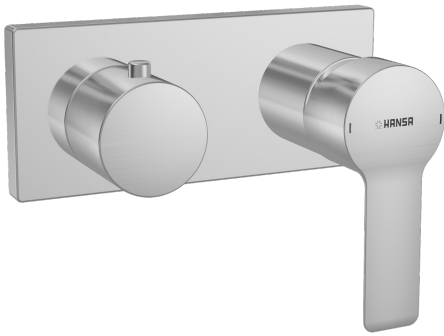

EAN: 4015474231641  
[static.hansa.com/44559503](https://static.hansa.com/44559503)

- Wanne & Dusche
- Einhebelmischer, Fertigmontageset
- Wandmontage für Unterputz-Einbaukörper
- Chrom
- Hebel mit W+K-Kennzeichnung, Einhandbedienhebel/Griff
- Rosettentträger, Rosette eckig, Hülse, BLUECLICK: zur einfachen, schraubenlosen Rosettenbefestigung
- mit 2-Wege-Umstellung