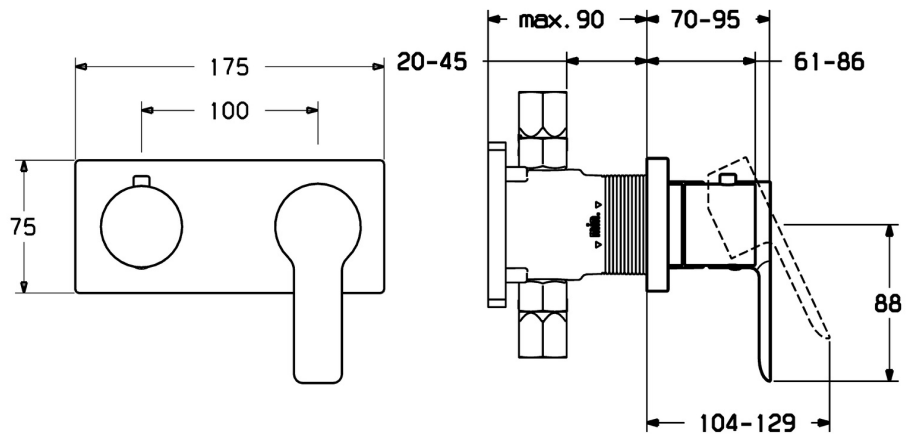

EAN: 4015474231641  
[static.hansa.com/44559503](https://static.hansa.com/44559503)

- Wanne & Dusche
- Einhebelmischer, Fertigmontageset
- Wandmontage für Unterputz-Einbaukörper
- Chrom
- Hebel mit W+K-Kennzeichnung, Einhandbedienhebel/Griff
- Rosettentträger, Rosette eckig, Hülse, BLUECLICK: zur einfachen, schraubenlosen Rosettenbefestigung
- mit 2-Wege-Umstellung

### Technische Eigenschaften

Warmwasserversorgung	<b>max. +80°C</b>
Arbeitsdruck	<b>0.5-10 bar</b>

### SP44559503

	Name	Art.-Nr.
1	Hebel	59913650
1.1	Schraube, M5x8, SW2.5	59904755
1.3	Dekorkappe Grau	59912112
2	Abdeckplatte, 175x75	59913734
2.1	Abdeckhülse	59912511
2.2	O-Ring, 41x3	59913215
2.7	Deckplatte Halter	59913697
2.8	Schraube, M4x55	59913698
3	Kunststoffadapter	59913702
3.1	Griff	59913724
3.2	Abdeckstopfen	59911840
3.3	Schraube, M5x6, SW2.5	59912617
N.I.	Verlängerungssatz, 20 mm	59913591