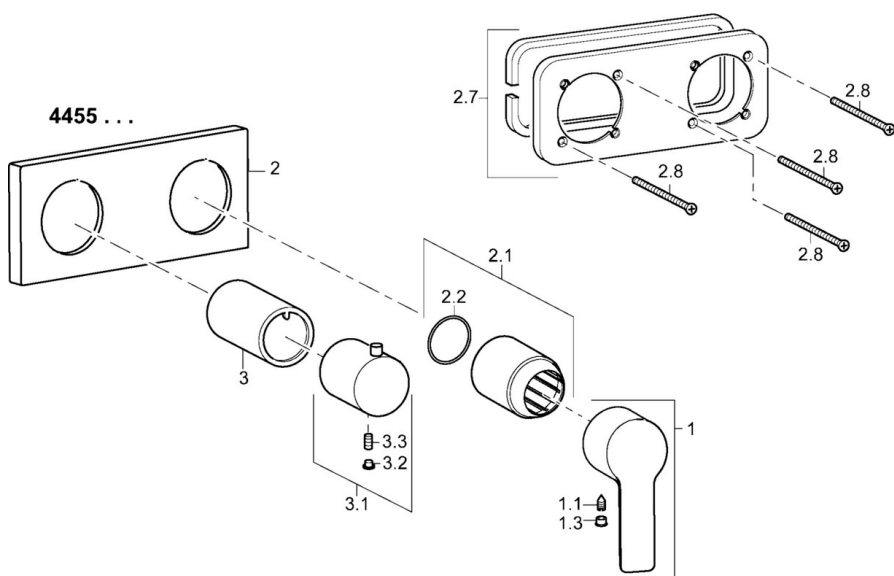

EAN: 4015474231641  
[static.hansa.com/44559503](https://static.hansa.com/44559503)

- Wanne & Dusche
- Einhebelmischer, Fertigmontageset
- Wandmontage für Unterputz-Einbaukörper
- Chrom
- Hebel mit W+K-Kennzeichnung, Einhandbedienhebel/Griff
- Rosettentträger, Rosette eckig, Hülse, BLUECLICK: zur einfachen, schraubenlosen Rosettenbefestigung
- mit 2-Wege-Umstellung

### Technische Eigenschaften

Warmwasserversorgung	<b>max. +80°C</b>
Arbeitsdruck	<b>0.5-10 bar</b>

### SP44559503

	Name	Art.-Nr.
1	Hebel	59913650
1.1	Schraube, M5x8, SW2.5	59904755
1.3	Dekorkappe Grau	59912112
2	Abdeckplatte, 175x75	59913734
2.1	Abdeckhülse	59912511
2.2	O-Ring, 41x3	59913215
2.7	Deckplatte Halter	59913697
2.8	Schraube, M4x55	59913698
3	Kunststoffadapter	59913702
3.1	Griff	59913724
3.2	Abdeckstopfen	59911840
3.3	Schraube, M5x6, SW2.5	59912617
N.I.	Verlängerungssatz, 20 mm	59913591