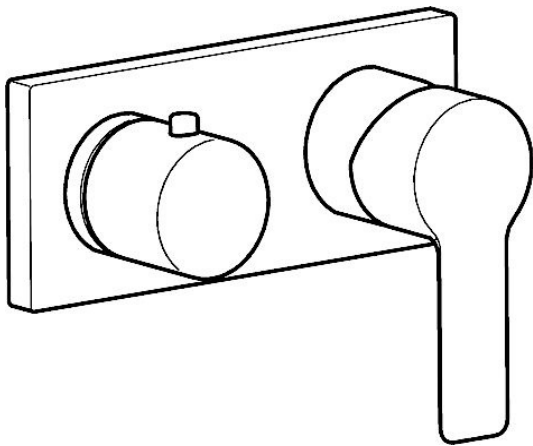

EAN: 4015474231641  
[static.hansa.com/44559503](https://static.hansa.com/44559503)

- Wanne & Dusche
- Einhebelmischer, Fertigmontageset
- Wandmontage für Unterputz-Einbaukörper
- Chrom
- Hebel mit W+K-Kennzeichnung, Einhandbedienhebel/Griff
- Rosettentträger, Rosette eckig, Hülse, BLUECLICK: zur einfachen, schraubenlosen Rosettenbefestigung
- mit 2-Wege-Umstellung

### SP44559503

	Name	Art.-Nr.
1	Hebel	59913650
1.1	Schraube, M5x8, SW2.5	59904755
1.3	Dekorkappe Grau	59912112
2	Abdeckplatte, 175x75	59913734
2.1	Abdeckhülse	59912511
2.2	O-Ring, 41x3	59913215
2.7	Deckplatte Halter	59913697
2.8	Schraube, M4x55	59913698
3	Kunststoffadapter	59913702
3.1	Griff	59913724
3.2	Abdeckstopfen	59911840
3.3	Schraube, M5x6, SW2.5	59912617
N.I.	Verlängerungssatz, 20 mm	59913591