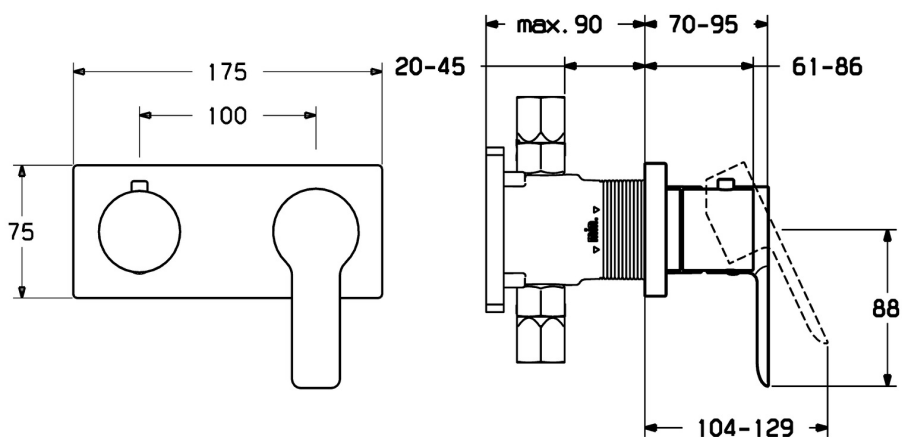

EAN: 4015474231641
static.hansa.com/44559503

- Sprcha & vana
- Jednopáková, Sada pro konečnou montáž
- Podomítková instalace
- Chrom
- Páka se symboly teplé a studené vody, Jedna ovládací páka / rukojeť
- Rám růžice, Čtvercová rozeta, Krycí objímka, BLUECLICK - pro snadnou bezšroubovou instalaci vnější krytky
- S dvoucestným přepínačem

Technické údaje

Technické vlastnosti

Zdroj teplé vody	max. +80°C
Pracovní tlak	0.5-10 bar

Předpisy

Norma EN	EN 817
----------	--------

Náhradní díly

SP44559503

	Název	Kód
1	Páka	59913650
1.1	Šroub, M5x8, SW2.5	59904755
1.3	Záslepka Šedá	59912112
2	Krycí díl, 175x75	59913734
2.1	Růžice	59912511
2.2	O-kroužek, 41x3	59913215
2.7	Držák krycí deska	59913697
2.8	Šroub, M4x55	59913698
3	Kluzné pouzdro (osazené)	59913702
3.1	Ovládací páka	59913724
3.2	Vymezovací vložka	59911840
3.3	Šroub, M5x6, SW2.5	59912617
N.I.	Nástavec-sada, 20 mm	59913591