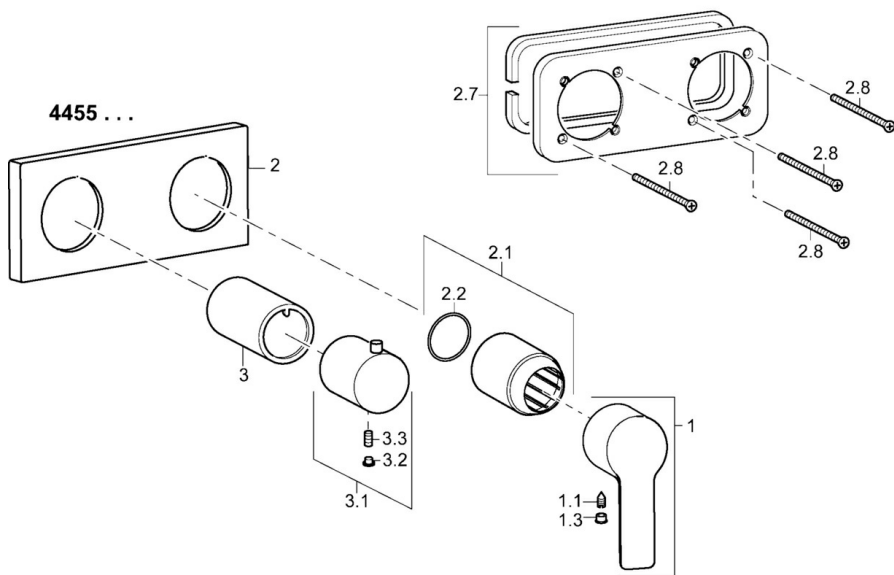

EAN: 4015474231641
static.hansa.com/44559503

- Sprcha & vana
- Jednopáková, Sada pro konečnou montáž
- Podomítková instalace
- Chrom
- Páka se symboly teplé a studené vody, Jedna ovládací páka / rukojeť
- Rám růžice, Čtvercová rozeta, Krycí objímka, BLUECLICK - pro snadnou bezšroubovou instalaci vnější krytky
- S dvoucestným přepínačem

Technické údaje

Technické vlastnosti

Zdroj teplé vody	max. +80°C
Pracovní tlak	0.5-10 bar

Předpisy

Norma EN	EN 817
----------	--------

Náhradní díly

SP44559503

	Název	Kód
1	Páka	59913650
1.1	Šroub, M5x8, SW2.5	59904755
1.3	Záslepka Šedá	59912112
2	Krycí díl, 175x75	59913734
2.1	Růžice	59912511
2.2	O-kroužek, 41x3	59913215
2.7	Držák krycí deska	59913697
2.8	Šroub, M4x55	59913698
3	Kluzné pouzdro (osazené)	59913702
3.1	Ovládací páka	59913724
3.2	Vymezovací vložka	59911840
3.3	Šroub, M5x6, SW2.5	59912617
N.I.	Nástavec-sada, 20 mm	59913591