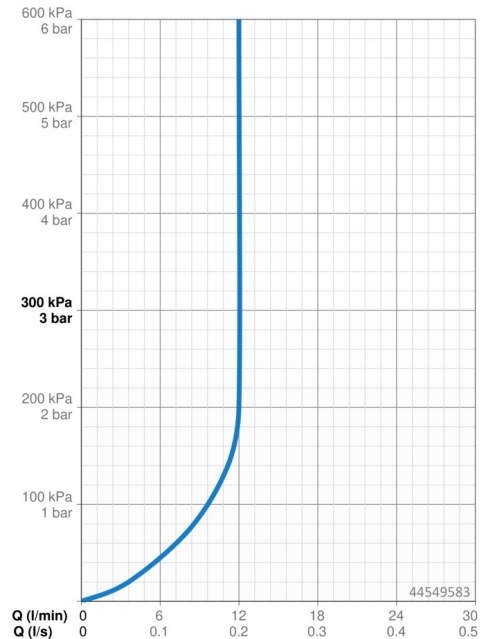

Technické údaje

Vlastnosti prietoku

Prietok pri tlaku 3 bar (s ovládačom prietoku)	12.0 l/min
Pokles tlaku pri prietoku 0,2 l/s (s obmedzovačmi prietoku)	3 bar

Technické vlastnosti

Dodávka teplej vody	max. +80°C
Pracovný tlak	0.5-10 bar
Projection	60 mm
Spätná klapka (STN EN 1717)	EB
Materiál	Mosadz

Predpisy

Norma EN	EN 817
Trieda hlučnosti	II (ISO 3822)

Schválenia a Prehlásenia

Vyhlasenie o zhode	DoC
EPD	S-P-07752