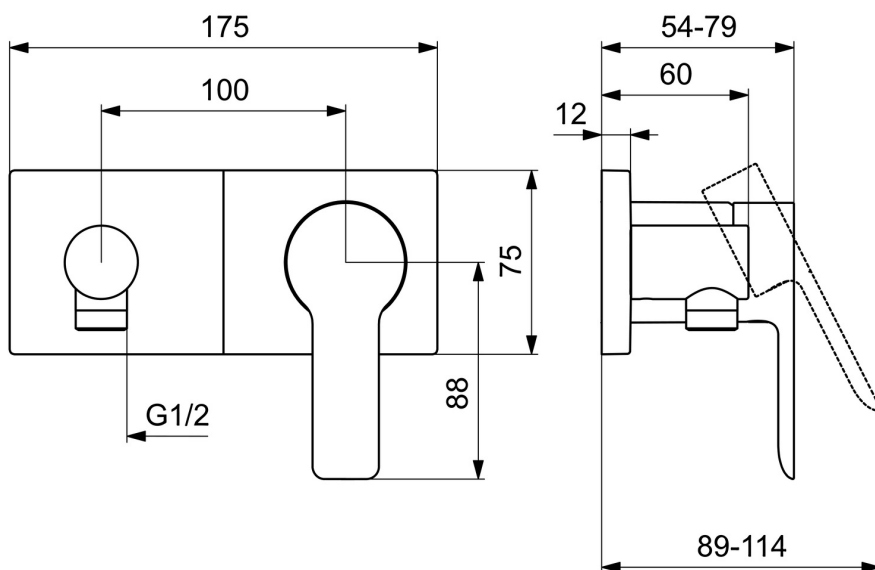

EAN: 4057304014864
static.hansa.com/44549583

- Riešenia pre sprchy
- Jednopáková, Sada pre konečnú montáž
- Podomietková inštalácia
- Chróm
- Jedna ovládacia páka / rukoväť, Páka so symbolom teplej a studenej vody
- Nástenné pripojovacie koleno
- Spätný ventil (-y)
- Štvorcová rozeta, Krycia objímka, BLUECLICK – pre ľahkú bezskrútkovú inštaláciu vonkajšej krytky

Technické údaje

Vlastnosti prietoku

Prietok pri tlaku 3 bar (s ovládačom prietoku)	12.0 l/min
Pokles tlaku pri prietoku 0,2 l/s (s obmedzovačmi prietoku)	3 bar

Technické vlastnosti

Dodávka teplej vody	max. +80°C
Pracovný tlak	0.5-10 bar
Projection	60 mm
Spätná klapka (STN EN 1717)	EB
Materiál	Mosadz

Predpisy

Norma EN	EN 817
Trieda hlučnosti	II (ISO 3822)

Schválenia a Prehlásenia

Vyhlasenie o zhode	DoC
EPD	S-P-07752

Náhradné diely

SP44549583

	Názov	Kód
01	Ovládacía rukoväť	1004277V
02	Záslepka	59914573
03	Ružice	59914572
04	Krycí diel, 175x75	59913866
05	Cover plate holder	59913697
06	Skrutka, M4x55	59913698
07	Spätný ventil	59905714
08	Závitové puzdro, G1/2	59913865