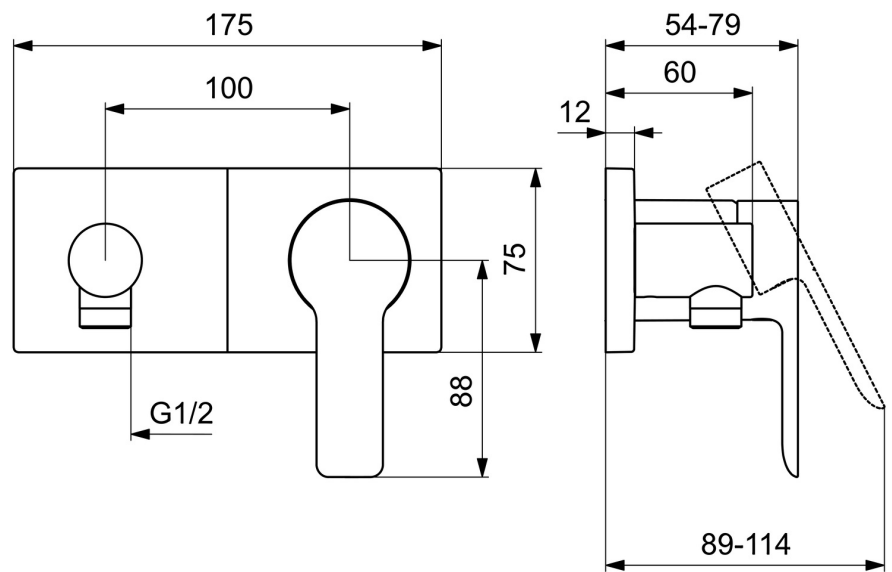

EAN: 4057304014864  
[static.hansa.com/44549583](https://static.hansa.com/44549583)

- Douche oplossingen
- Eengreeps, Afbouwset
- Wandmontage voor inbouwunit
- Chrom
- Eengreeps bediend, Hendel met warm-koud-aanduiding
- Wandaansluitbocht
- Terugslagklep
- Vierkante rozet, Huls, BLUECLICK rozettendrager voor eenvoudige montage

### Technische eigenschappen

Warmwatertoevoer	<b>max. +80°C</b>
Werkdruk	<b>0.5-10 bar</b>
Projection	<b>60 mm</b>
Terugstroom beveiliging (EN1717)	<b>EB</b>
Materiaal	<b>brass</b>

### SP44549583

	Naam	Code
01	Hendel Chroom	1004277V
02	Sierdop	59914573
03	Rosassen Chroom	59914572
04	Afdekplaat, 175x75 Chroom	59913866
05	Cover plate holder	59913697
06	Schroef, M4x55	59913698
07	Terugslagklep	59905714
08	Schroefmof, G1/2	59913865