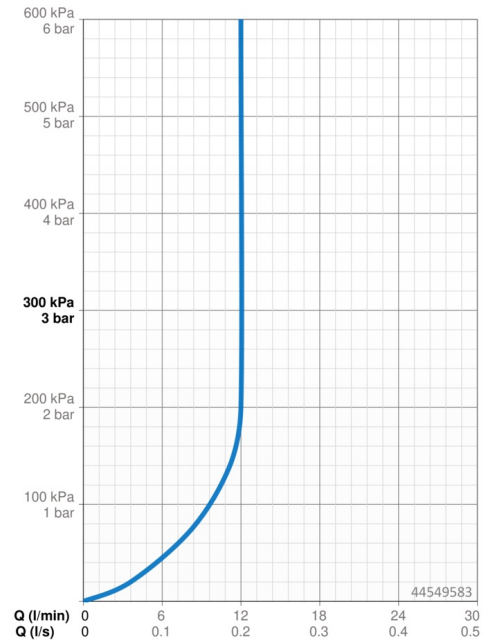

Technische gegevens

Doorstromingseigenschappen

Doorstroomhoeveelheid bij 3 bar (met debietregelaar)	12.0 l/min
Drukverlies bij 0,2 l/s (met debietbegrenzers)	3 bar

Technische eigenschappen

Warmwatertoevoer	max. +80°C
Werkdruk	0.5-10 bar
Projection	60 mm
Terugstroom beveiliging (EN1717)	EB
Materiaal	brass

Voorschriften

EN-norm	EN 817
Geluidsklasse	II (ISO 3822)

Toestemmingen en Verklaringen

Verklaring van overeenstemming	DoC
EPD	S-P-07752