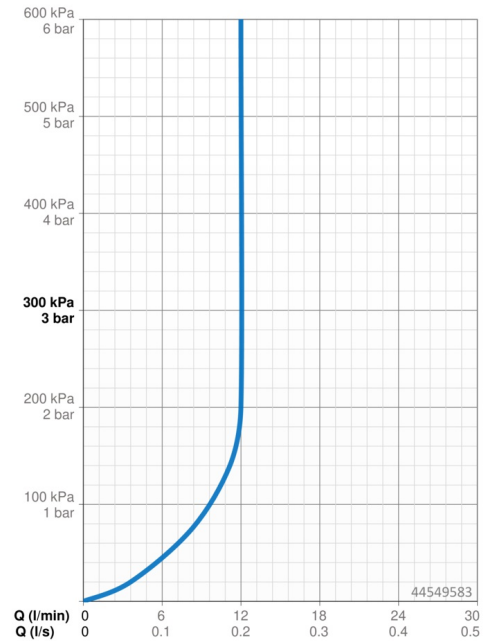

Technische Daten

Durchflusseigenschaften

Durchfluss bei 3 bar (mit Durchflussregler)	12.0 l/min
Druckverlust bei einem Durchfluss von 0,2 l/s (mit Durchflussbegrenzer)	3 bar

Technische Eigenschaften

Warmwasserversorgung	max. +80°C
Arbeitsdruck	0.5-10 bar
Ausladung	60 mm
Sicherungseinrichtung (EN1717)	EB
Werkstoff	Messing

Vorschriften

EN Standard	EN 817
Geräuschklasse	II (ISO 3822)

Zulassungen und Deklarationen

Konformitätserklärung	DoC
EPD	S-P-07752