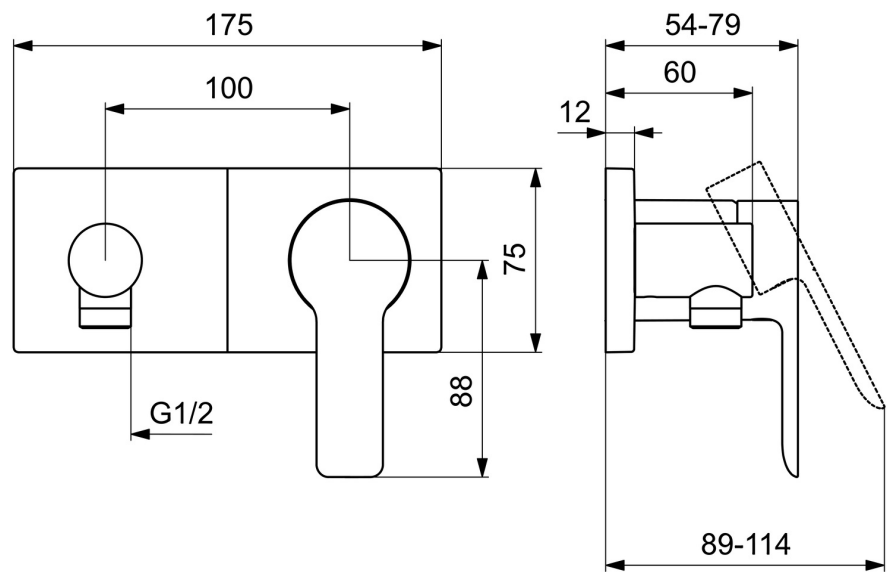

EAN: 4057304014864  
[static.hansa.com/44549583](https://static.hansa.com/44549583)

- Dusche
- Einhebelmischer, Fertigmontageset
- Wandmontage für Unterputz-Einbaukörper
- Chrom
- Einhandbedienhebel/Griff, Hebel mit W+K-Kennzeichnung
- Wandanschlussbogen
- Rückflussverhinderer
- Rosette eckig, Hülse, BLUECLICK: zur einfachen, schraubenlosen Rosettenbefestigung

### Technische Eigenschaften

Warmwasserversorgung	<b>max. +80°C</b>
Arbeitsdruck	<b>0.5-10 bar</b>
Ausladung	<b>60 mm</b>
Sicherungseinrichtung (EN1717)	<b>EB</b>
Werkstoff	<b>Messing</b>

### SP44549583

	Name	Art.-Nr.
01	Hebel	1004277V
02	Dekorkappe	59914573
03	Abdeckhülse	59914572
04	Deckplatte, 175x75	59913866
05	Deckplatte Halter	59913697
06	Schraube, M4x55	59913698
07	Rückschlagventil	59905714
08	Gewindehülse, G1/2	59913865