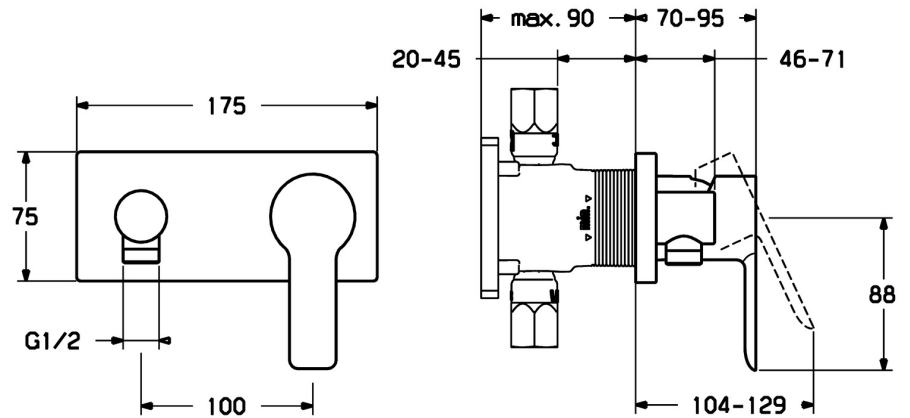

EAN: 4015474231566  
[static.hansa.com/44549503](https://static.hansa.com/44549503)

- Douche oplossingen
- Eengreeps, Afbouwset
- Wandmontage voor inbouwunit
- Chrom
- Eengreeps bediend, Hendel met warm-koud-aanduiding
- Wandaansluitbocht
- Terugslagklep
- Vierkante rozet, BLUECLICK rozettendrager voor eenvoudige montage

## Technische gegevens

### Technische eigenschappen

Warmwatertoevoer	<b>max. +80°C</b>
Werkdruk	<b>0.5-10 bar</b>
Terugstroom beveiliging (EN1717)	<b>EB</b>

### SP44549503

	Naam	Code
1	Hendel Chroom	59913650
1.1	Schroef, M5x8, SW2.5	59904755
1.3	Sierdop Grijs	59912112
2	Afdekplaat, 175x75 mm Chroom Stopgezet	59913733
2.1	Rosassen Chroom	59912511
2.2	O-ring, 41x3	59913215
2.7	Cover plate holder	59913697
2.8	Schroef, M4x55	59913698
3	Wall coupling Chroom Stopgezet	59913700
3.1	Schroefdraad tepel, G1/2xM18x1	59911384
3.2	Terugslagklep	59905714
N.I.	Inbouwverlengstuk compleet, 20 mm	59913590