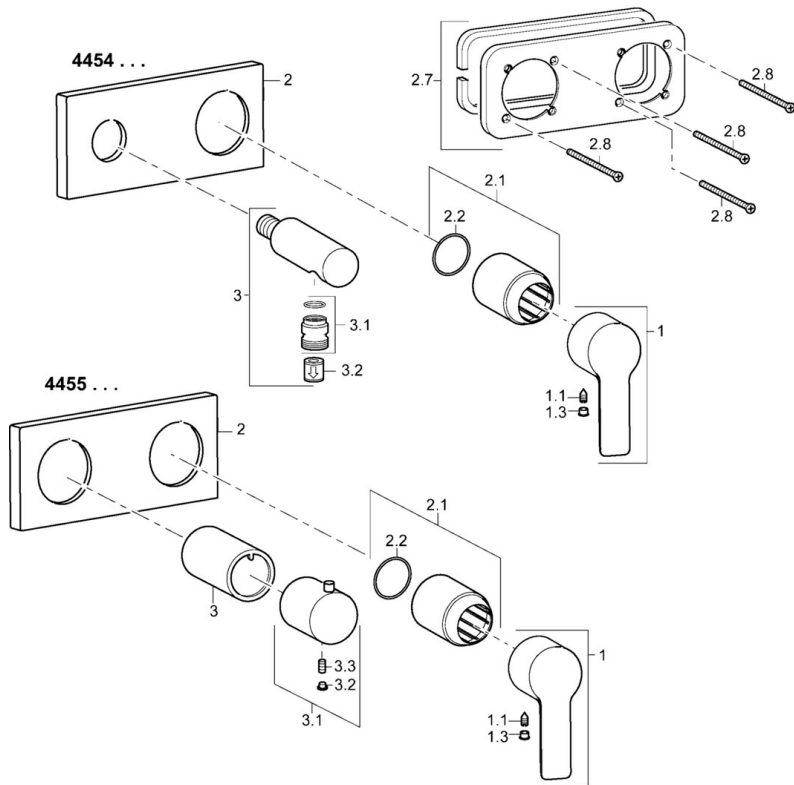

EAN: 4015474231566  
[static.hansa.com/44549503](https://static.hansa.com/44549503)

- Douche oplossingen
- Eengreeps, Afbouwset
- Wandmontage voor inbouwunit
- Chrom
- Eengreeps bediend, Hendel met warm-koud-aanduiding
- Wandaansluitbocht
- Terugslagklep
- Vierkante rozet, BLUECLICK rozettendrager voor eenvoudige montage

## Technische gegevens

### Technische eigenschappen

Warmwatertoevoer	<b>max. +80°C</b>
Werkdruk	<b>0.5-10 bar</b>
Terugstroom beveiliging (EN1717)	<b>EB</b>

### SP44549503

	Naam	Code
1	Hendel Chroom	59913650
1.1	Schroef, M5x8, SW2.5	59904755
1.3	Sierdop Grijs	59912112
2	Afdekplaat, 175x75 mm Chroom Stopgezet	59913733
2.1	Rosassen Chroom	59912511
2.2	O-ring, 41x3	59913215
2.7	Cover plate holder	59913697
2.8	Schroef, M4x55	59913698
3	Wall coupling Chroom Stopgezet	59913700
3.1	Schroefdraad tepel, G1/2xM18x1	59911384
3.2	Terugslagklep	59905714
N.I.	Inbouwverlengstuk compleet, 20 mm	59913590