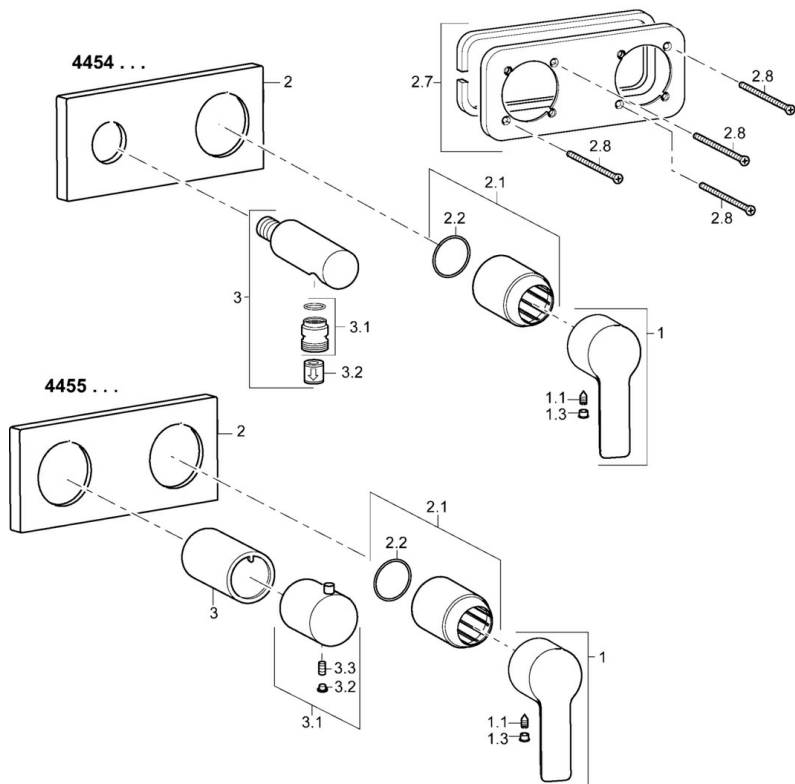

EAN: 4015474231566
static.hansa.com/44549503

- Řešení pro sprchy
- Jednopáková, Sada pro konečnou montáž
- Podomítková instalace
- Chrom
- Jedna ovládací páka / rukojeť, Páka se symboly teplé a studené vody
- Koleno pro nástěnné připojení
- Zpětný ventil (-y)
- Čtvercová rozeta, BLUECLICK - pro snadnou bezšroubovou instalaci vnější krytky

Technické údaje

Technické vlastnosti

Zdroj teplé vody	max. +80°C
Pracovní tlak	0.5-10 bar
Zabezpečení proti zpětnému toku (ČSN EN 1717)	EB

Předpisy

Norma EN	EN 817
----------	--------

Náhradní díly

SP44549503

	Název	Kód
1	Páka	59913650
1.1	Šroub, M5x8, SW2,5	59904755
1.3	Záslepka Šedá	59912112
2	Kryt příruby, 175x75 mm Ukončeno	59913733
2.1	Růžice	59912511
2.2	O-kroužek, 41x3	59913215
2.7	Držák krycí desky	59913697
2.8	Šroub, M4x55	59913698
3	Nástěnná spojky Ukončeno	59913700
3.1	Závit bradavky, G1/2xM18x1	59911384
3.2	Zpětný ventil	59905714
N.I.	Nástavec-sada, 20 mm	59913590