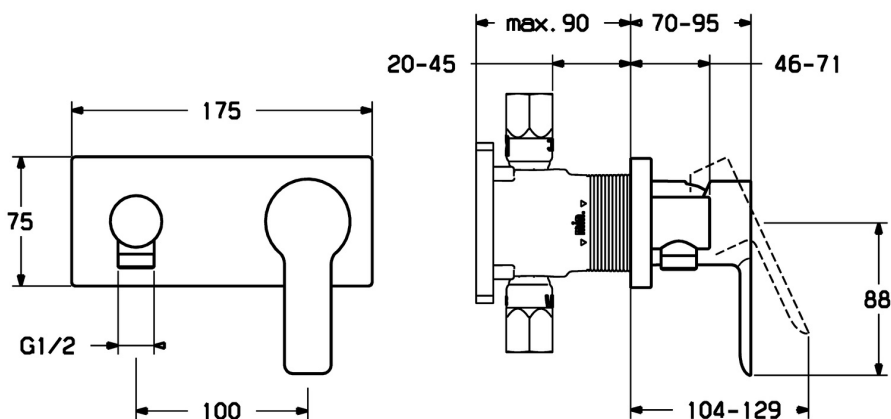

EAN: 4015474231566
static.hansa.com/44549503

- Řešení pro sprchy
- Jednopáková, Sada pro konečnou montáž
- Podomítková instalace
- Chrom
- Jedna ovládací páka / rukojeť, Páka se symboly teplé a studené vody
- Koleno pro nástěnné připojení
- Zpětný ventil (-y)
- Čtvercová rozeta, BLUECLICK - pro snadnou bezšroubovou instalaci vnější krytky

Technické údaje

Technické vlastnosti

Zdroj teplé vody	max. +80°C
Pracovní tlak	0.5-10 bar
Zabezpečení proti zpětnému toku (ČSN EN 1717)	EB

Předpisy

Norma EN	EN 817
----------	--------

Náhradní díly

SP44549503

	Název	Kód
1	Páka	59913650
1.1	Šroub, M5x8, SW2,5	59904755
1.3	Záslepka Šedá	59912112
2	Kryt příruby, 175x75 mm Ukončeno	59913733
2.1	Růžice	59912511
2.2	O-kroužek, 41x3	59913215
2.7	Držák krycí desky	59913697
2.8	Šroub, M4x55	59913698
3	Nástěnná spojky Ukončeno	59913700
3.1	Závit bradavky, G1/2xM18x1	59911384
3.2	Zpětný ventil	59905714
N.I.	Nástavec-sada, 20 mm	59913590