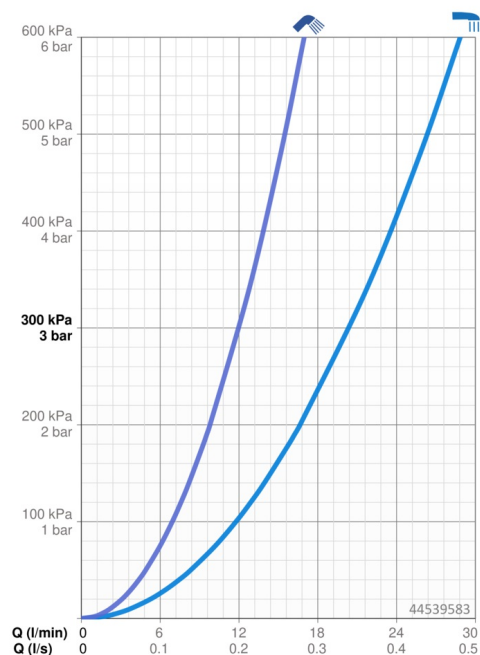

Schválenia a Prehlásenia

Vyhlásenie o zhode	DoC