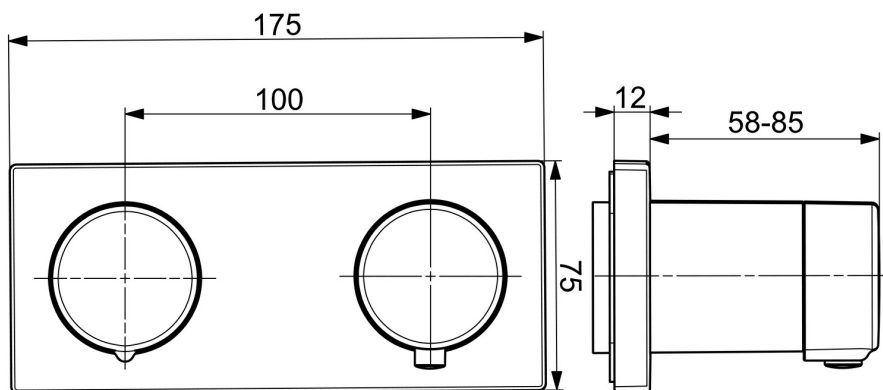

EAN: 4057304007262
static.hansa.com/44539583

- Sprcha a vaňa
- Termostatická, Sada pre konečnú montáž
- Podomietková inštalácia
- Chróm
- Rukoväť regulátora teploty vody, Rukoväť regulátora prietoku vody
- Otočný prepínač, Prepínač integrovaný do ovládača prietoku
- Bezpečnostná poisťka proti obareniu pri 38 °C
- Termostatická kartuša pre ovládanie teploty
- Rám ružice, Štvorcová rozeta, Funkčná jednotka, Krycia objímka, BLUECLICK - pre ľahkú bezskrútkovú inštaláciu vonkajšej krytky

Technické údaje

Vlastnosti prietoku

Prietok pri tlaku 3 bar	20.4 / 12.0 l/min
Pokles tlaku pri prietoku (0,2 l/s)	3 bar
Pokles tlaku pri prietoku (0,3 l/s)	3 bar

Technické vlastnosti

Veľkosť DN (menovitý rozmer)	DN15
Dodávka teplej vody	max. +80°C
Pracovný tlak	0.5-10 bar
Materiál	Mosadz

Predpisy

Norma EN	EN 1111
Trieda hlučnosti	I (ISO 3822)

Schválenia a Prehlásenia

Vyhlásenie o zhode	DoC
--------------------	------------

Náhradné diely

SP44529583

	Názov	Kód
01	Rukoväť regulátora teploty	59914704
02	Temperature adjustment limiter	59914705
03	Ružiče	59914671
04	Krycí diel Ukončené	59914702
05	Cover plate holder	59913697
06	Skrutka, M4x55	59913698
07	Rukoväť regulátora prietoku vody, (4453) Ukončené	59914707
07	Rukoväť regulátora prietoku vody, (4452) Ukončené	59914706
08	Regulátor prietoku Ukončené	59914708