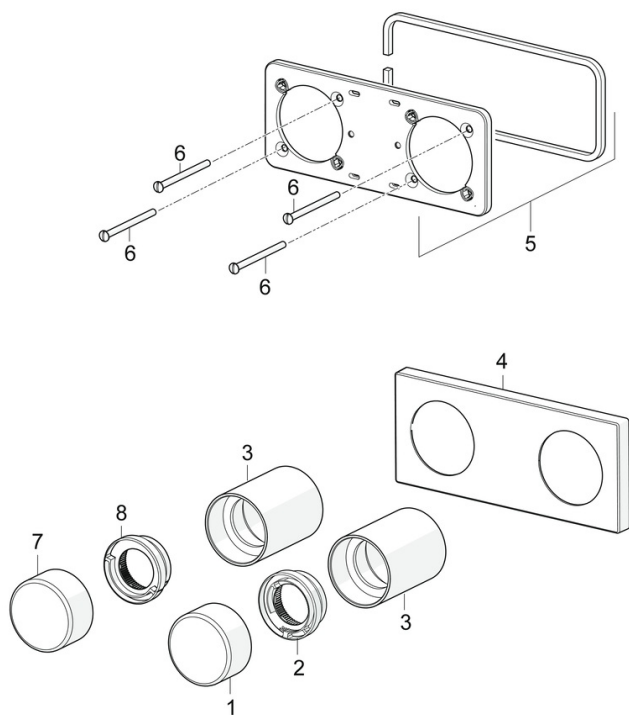

EAN: 4057304007262
static.hansa.com/44539583

- Sprcha a vaňa
- Termostatická, Sada pre konečnú montáž
- Podomietková inštalácia
- Chróm
- Rukoväť regulátora teploty vody, Rukoväť regulátora prietoku vody
- Otočný prepínač, Prepínač integrovaný do ovládača prietoku
- Bezpečnostná poisťka proti obareniu pri 38 °C
- Termostatická kartuša pre ovládanie teploty
- Rám ružice, Štvorcová rozeta, Funkčná jednotka, Krycia objímka, BLUECLICK - pre ľahkú bezskrútkovú inštaláciu vonkajšej krytky

Predpisy

Norma EN	EN 1111
Trieda hlučnosti	I (ISO 3822)

Schválenia a Prehlásenia

Vyhlásenie o zhode	DoC
--------------------	------------

Náhradné diely

SP44529583

	Názov	Kód
01	Rukoväť regulátora teploty	59914704
02	Temperature adjustment limiter	59914705
03	Ružiče	59914671
04	Krycí diel Ukončené	59914702
05	Cover plate holder	59913697
06	Skrutka, M4x55	59913698
07	Rukoväť regulátora prietoku vody, (4453) Ukončené	59914707
07	Rukoväť regulátora prietoku vody, (4452) Ukončené	59914706
08	Regulátor prietoku Ukončené	59914708