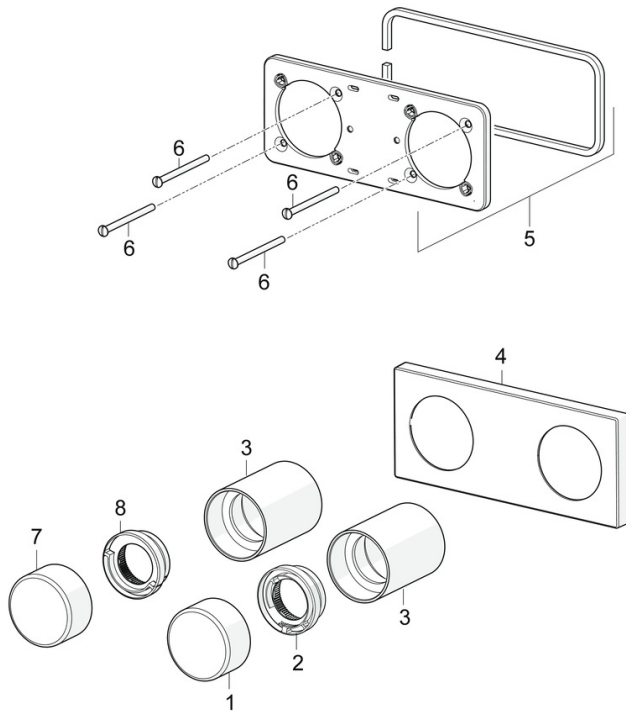

EAN: 4057304007262
static.hansa.com/44539583

- Bad en douche
- Thermostatisch, Afbouwset
- Wandmontage voor inbouwunit
- Chroom
- Temperatuurgreep, Debietgreep
- Draaiknop omstelling, Geïntegreerde omstelling met debietregeling
- Veiligheidsblokkering tegen verbranden bij 38 °C
- Thermostatische temperatuurregeling
- Frame tbv rozetten, Vierkante rozet, Functie eenheid, Huls, BLUECLICK rozetendrager voor eenvoudige montage

Technische eigenschappen

DN-maat	DN15
Warmwatertoevoer	max. +80°C
Werkdruk	0.5-10 bar
Materiaal	brass

Voorschriften

EN-norm	EN 1111
Geluidsklasse	I (ISO 3822)

Toestemmingen en Verklaringen

Verklaring van overeenstemming	DoC
--------------------------------	------------

Reserveonderdelen

SP44529583

	Naam	Code
01	Temperatuur hendel Chroom	59914704
02	Temperature adjustment limiter	59914705
03	Rosassen Chroom	59914671
04	Afdekplaat Chroom Stopgezet	59914702
05	Cover plate holder	59913697
06	Schroef, M4x55	59913698
07	Debiethendel, (4453) Chroom Stopgezet	59914707
07	Debiethendel, (4452) Chroom Stopgezet	59914706
08	Doorvoerbegrenzer Stopgezet	59914708