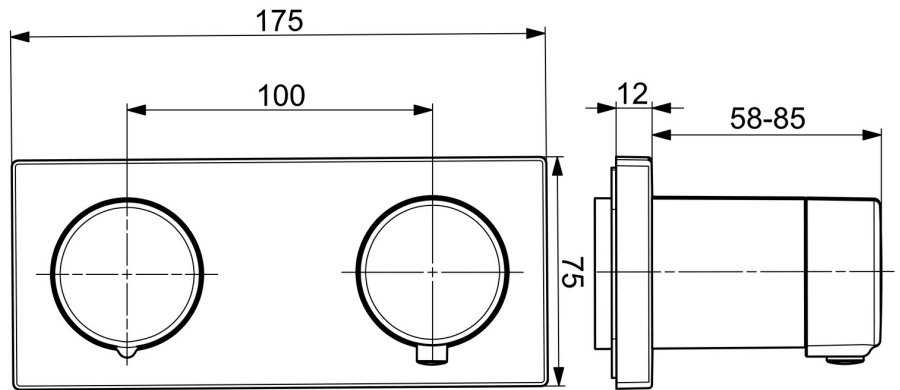

EAN: 4057304007262
static.hansa.com/44539583

- Bad en douche
- Thermostatisch, Afbouwset
- Wandmontage voor inbouwunit
- Chroom
- Temperatuurgreep, Debietgreep
- Draaiknop omstelling, Geïntegreerde omstelling met debietregeling
- Veiligheidsblokkering tegen verbranden bij 38 °C
- Thermostatische temperatuurregeling
- Frame tbv rozetten, Vierkante rozet, Functie eenheid, Huls, BLUECLICK rozetendrager voor eenvoudige montage

Technische gegevens

Doorstromingseigenschappen

Doorstroomhoeveelheid bij 3 bar	20.4 / 12.0 l/min
Drukverlies bij doorstroomhoeveelheid (0,2 l/s)	3 bar
Drukverlies bij doorstroomhoeveelheid (0,3 l/s)	3 bar

Technische eigenschappen

DN-maat	DN15
Warmwatertoevoer	max. +80°C
Werkdruk	0.5-10 bar
Materiaal	brass

Voorschriften

EN-norm	EN 1111
Geluidsklasse	I (ISO 3822)

Toestemmingen en Verklaringen

Verklaring van overeenstemming	DoC
--------------------------------	------------

Reserveonderdelen

SP44529583

	Naam	Code
01	Temperatuur hendel Chroom	59914704
02	Temperature adjustment limiter	59914705
03	Rosassen Chroom	59914671
04	Afdekplaat Chroom Stopgezet	59914702
05	Cover plate holder	59913697
06	Schroef, M4x55	59913698
07	Debiethendel, (4453) Chroom Stopgezet	59914707
07	Debiethendel, (4452) Chroom Stopgezet	59914706
08	Doorvoerbegrenzer Stopgezet	59914708