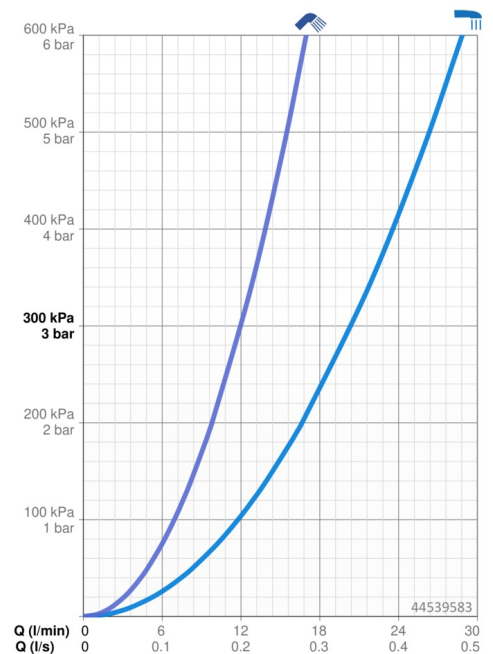

Technische gegevens

Doorstromingseigenschappen

Doorstroomhoeveelheid bij 3 bar	20.4 / 12.0 l/min
Drukverlies bij doorstroomhoeveelheid (0,2 l/s)	3 bar
Drukverlies bij doorstroomhoeveelheid (0,3 l/s)	3 bar

Technische eigenschappen

DN-maat	DN15
Warmwatertoevoer	max. +80°C
Werkdruk	0.5-10 bar
Materiaal	brass

Voorschriften

EN-norm	EN 1111
Geluidsklasse	I (ISO 3822)

Toestemmingen en Verklaringen

Verklaring van overeenstemming	DoC
--------------------------------	------------