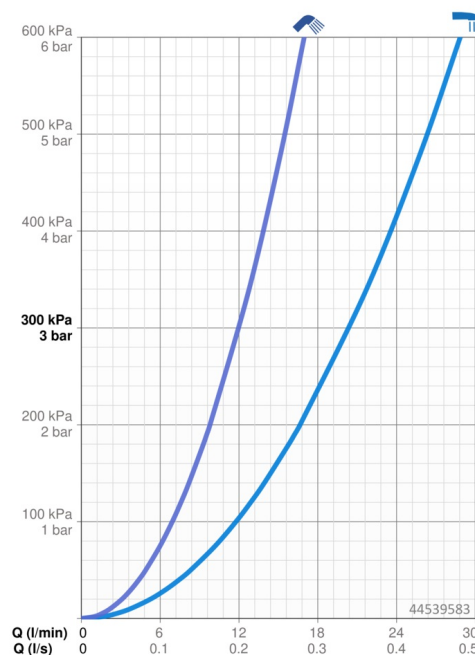

Certificati/Dichiarazioni

Dichiarazione di conformità	DoC