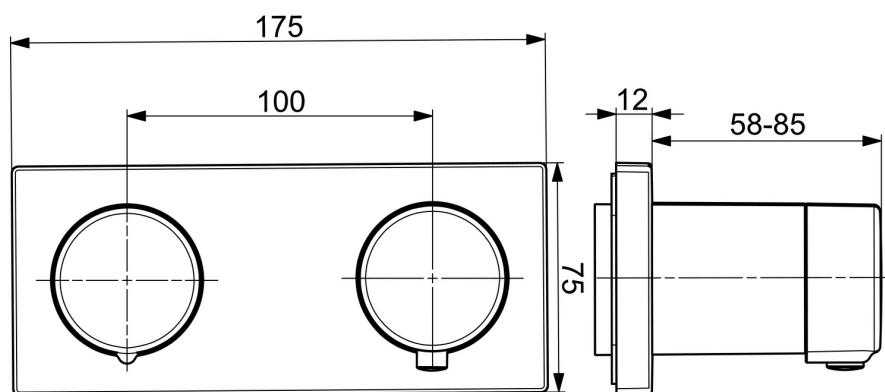

EAN: 4057304007262
static.hansa.com/44539583

- Vasca & doccia
- Termostatico, Set esterno
- Montaggio a parete con unità d'incasso
- Cromo
- Manopola di regolazione temperatura, Manopola di regolazione portata
- Deviatore a rotazione, Deviatore integrato / Regolazione portata
- Blocco di sicurezza anticottature a 38 °C
- Regolazione termostatica della temperatura
- Placca cromata, Placca quadrata, Unità di funzionamento, Canotto e leva, BLUECLICK portaplacca per un montaggio semplice

Dati tecnici

Caratteristiche flusso

Portata 3 bar	20.4 / 12.0 l/min
Perdita di pressione con portata (0,2 l/s)	3 bar
Perdita di pressione con portata (0,3 l/s)	3 bar

Caratteristiche tecniche

Misura DN (dimensione nominale)	DN15
Fornitura di acqua calda	max. +80°C
Pressione di esercizio	0.5-10 bar
Materiale	Ottone

Norme

Standard EN	EN 1111
Classe di rumorosità	I (ISO 3822)

Certificati/Dichiarazioni

Dichiarazione di conformità	DoC
-----------------------------	------------

Parti di ricambio

SP44529583

	Nome	Codice
01	Maniglia per regolazione della temperatura Cromo	59914704
02	Temperature adjustment limiter	59914705
03	Rosetta Cromo	59914671
04	Piastra Cromo Fuori produzione	59914702
05	Cover plate holder	59913697
06	Screw, M4x55	59913698
07	Manopola di apertura, (4453) Cromo Fuori produzione	59914707
07	Manopola di apertura, (4452) Cromo Fuori produzione	59914706
08	Limitatore di portata Fuori produzione	59914708