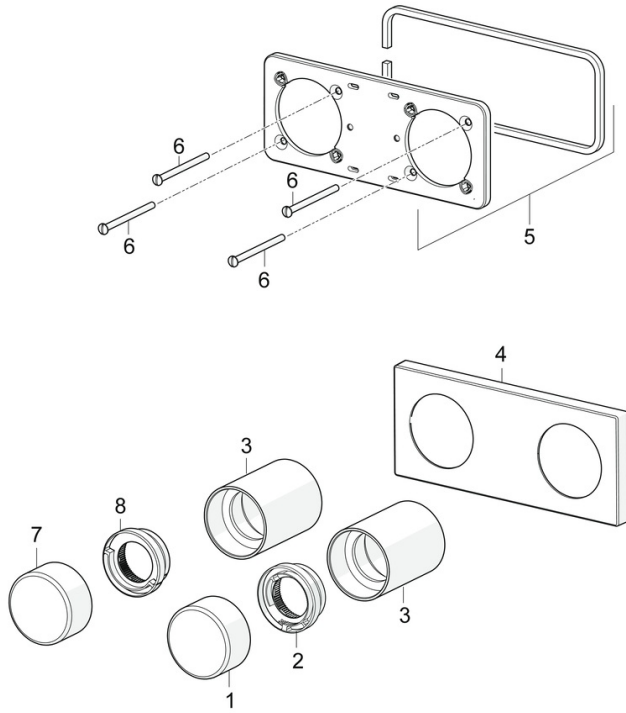

EAN: 4057304007262
static.hansa.com/44539583

- Vasca & doccia
- Termostatico, Set esterno
- Montaggio a parete con unità d'incasso
- Cromo
- Manopola di regolazione temperatura, Manopola di regolazione portata
- Deviatore a rotazione, Deviatore integrato / Regolazione portata
- Blocco di sicurezza anticottature a 38 °C
- Regolazione termostatica della temperatura
- Placca cromata, Placca quadrata, Unità di funzionamento, Canotto e leva, BLUECLICK portaplacca per un montaggio semplice

Dati tecnici

Caratteristiche flusso

Portata 3 bar	20.4 / 12.0 l/min
Perdita di pressione con portata (0,2 l/s)	3 bar
Perdita di pressione con portata (0,3 l/s)	3 bar

Caratteristiche tecniche

Misura DN (dimensione nominale)	DN15
Fornitura di acqua calda	max. +80°C
Pressione di esercizio	0.5-10 bar
Materiale	Ottone

Norme

Standard EN	EN 1111
Classe di rumorosità	I (ISO 3822)

Certificati/Dichiarazioni

Dichiarazione di conformità	DoC
-----------------------------	------------

Parti di ricambio

SP44529583

	Nome	Codice
01	Maniglia per regolazione della temperatura Cromo	59914704
02	Temperature adjustment limiter	59914705
03	Rosetta Cromo	59914671
04	Piastra Cromo Fuori produzione	59914702
05	Cover plate holder	59913697
06	Screw, M4x55	59913698
07	Manopola di apertura, (4453) Cromo Fuori produzione	59914707
07	Manopola di apertura, (4452) Cromo Fuori produzione	59914706
08	Limitatore di portata Fuori produzione	59914708