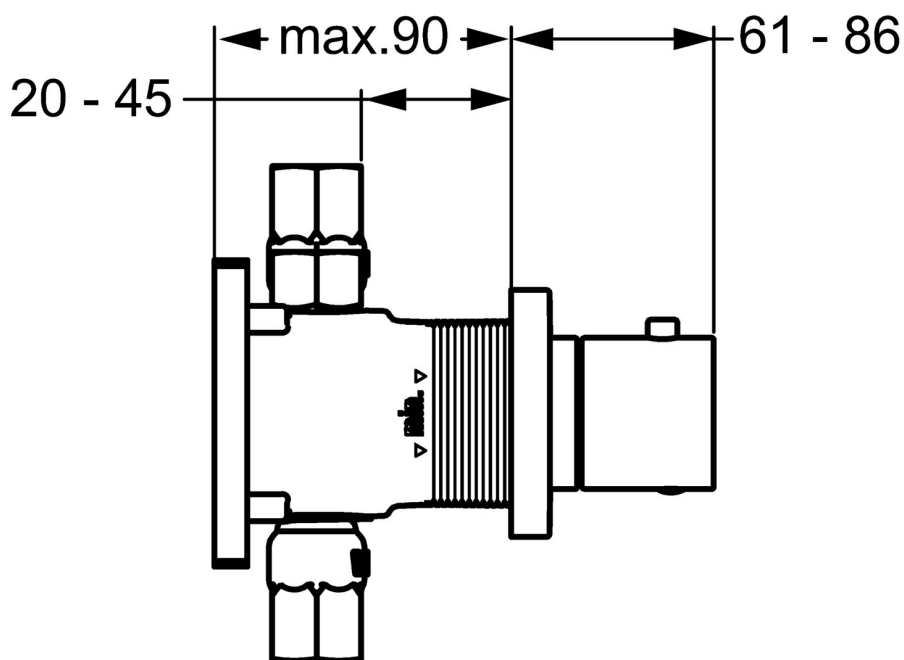

EAN: 4015474203235  
[static.hansa.com/44539503](http://static.hansa.com/44539503)

- Sprcha a vaňa
- Termostatická, Sada pre konečnú montáž
- Podomietková inštalácia
- Chróm
- Rukovät regulátora teploty vody, Rukovät regulátora prietoku vody
- Nastaviteľný obmedzovač teploty vody (súčasť dodávky, možnosť dodatočnej inštalácie), Bezpečnostná poistka proti obareniu pri 38 °C
- Termostatická kartuša pre ovládanie teploty
- Štvorcová rozeta

### Technické vlastnosti

Dodávka teplej vody	max. +80°C
Pracovný tlak	1-10 bar

### SP44539503

	Názov	Kód
1	Rukoväť regulátora prietoku vody	59913705
1.1	Vymedzovacia vložka	59911840
1.2	Nastavovací krúžok	59913466
2	Krycí diel, 175x75	59913703
2.1	Klzné puzdro	59913702
2.7	Cover plate holder	59913697
2.8	Skrutka, M4x55	59913698
3	Rukoväť regulátora teploty	59913704
3.1	Skrutka, M5x6, SW2.5	59912617
3.2	Temperature adjustment limiter	59913465
3.3	Držiak spršky	59913464
N.I.	Nadstavný segment, 20 mm	59913592