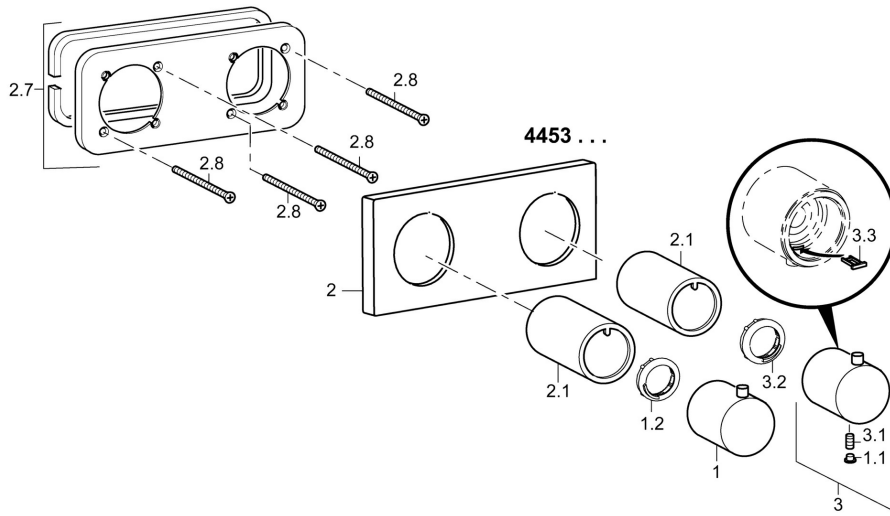

EAN: 4015474203235  
[static.hansa.com/44539503](http://static.hansa.com/44539503)

- Sprcha a vaňa
- Termostatická, Sada pre konečnú montáž
- Podomietková inštalácia
- Chróm
- Rukovät regulátora teploty vody, Rukovät regulátora prietoku vody
- Nastaviteľný obmedzovač teploty vody (súčasť dodávky, možnosť dodatočnej inštalácie), Bezpečnostná poistka proti obareniu pri 38 °C
- Termostatická kartuša pre ovládanie teploty
- Štvorcová rozeta

### SP44539503

	Názov	Kód
1	Rukoväť regulátora prietoku vody	59913705
1.1	Vymedzovacia vložka	59911840
1.2	Nastavovací krúžok	59913466
2	Krycí diel, 175x75	59913703
2.1	Klzné puzdro	59913702
2.7	Cover plate holder	59913697
2.8	Skrutka, M4x55	59913698
3	Rukoväť regulátora teploty	59913704
3.1	Skrutka, M5x6, SW2.5	59912617
3.2	Temperature adjustment limiter	59913465
3.3	Držiak spršky	59913464
N.I.	Nadstavný segment, 20 mm	59913592