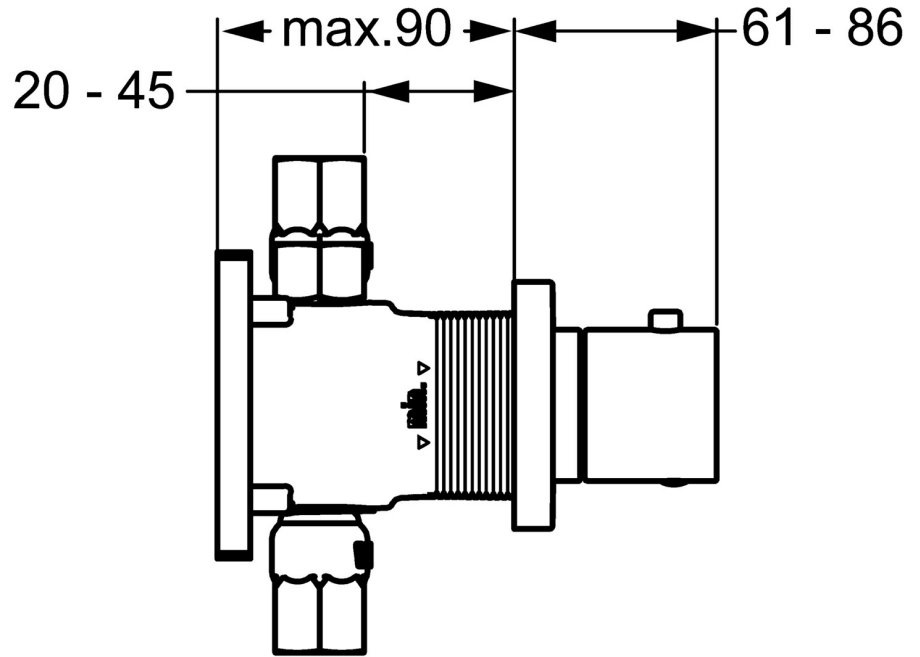

EAN: 4015474203235
static.hansa.com/44539503

- Bad en douche
- Thermostatisch, Afbouwset
- Wandmontage voor inbouwunit
- Chrom
- Temperatuurgreep, Debietgreep
- Temperatuurbegrenzer (achteraf instelbaar), Veiligheidsblokkering tegen verbranden bij 38 °C
- Thermostatische temperatuurregeling
- Vierkante rozet

Technische gegevens

Technische eigenschappen

Warmwatertoevoer	max. +80°C
Werkdruk	1-10 bar

Voorschriften

EN-norm	EN 1111
---------	----------------