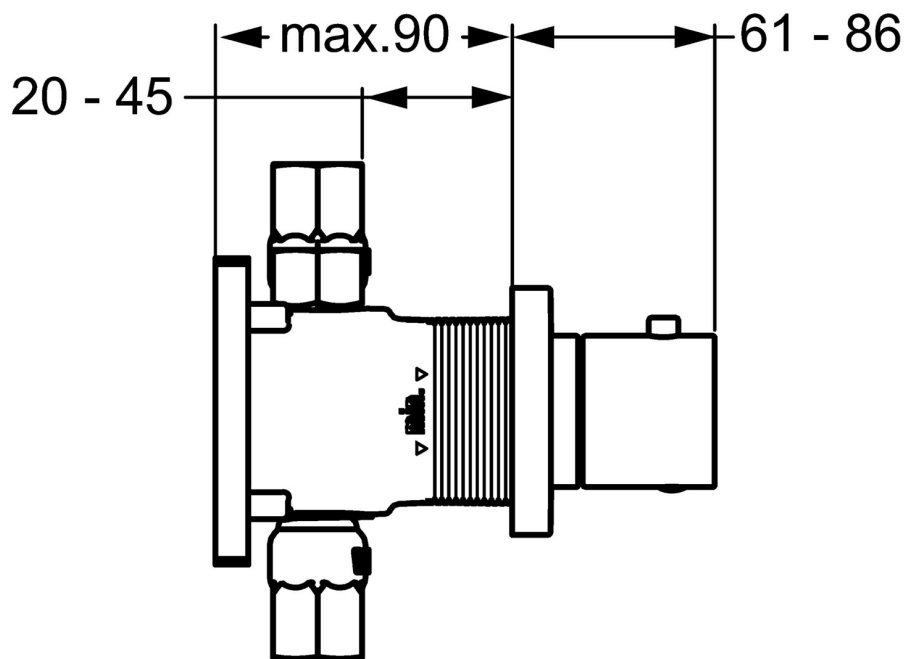

EAN: 4015474203235  
[static.hansa.com/44539503](http://static.hansa.com/44539503)

- Vasca & doccia
- Termostatico, Set esterno
- Montaggio a parete con unità d'incasso
- Cromo
- Manopola di regolazione temperatura, Manopola di regolazione portata
- Limitatore di temperatura regolabile, Blocco di sicurezza anticottature a 38 °C
- Regolazione termostatica della temperatura
- Placca quadrata

### SP44539503

	Nome	Codice
1	Manopola di apertura Cromo	59913705
1.1	Spinotto Cromo	59911840
1.2	Anello di regolazione	59913466
2	Piastra, 175x75 Cromo	59913703
2.1	Adattatore Cromo	59913702
2.7	Cover plate holder	59913697
2.8	Screw, M4x55	59913698
3	Maniglia per regolazione della temperatura Cromo	59913704
3.1	Screw, M5x6, SW2.5	59912617
3.2	Temperature adjustment limiter	59913465
3.3	Hanger	59913464
N.I.	Prolunga, 20 mm	59913592