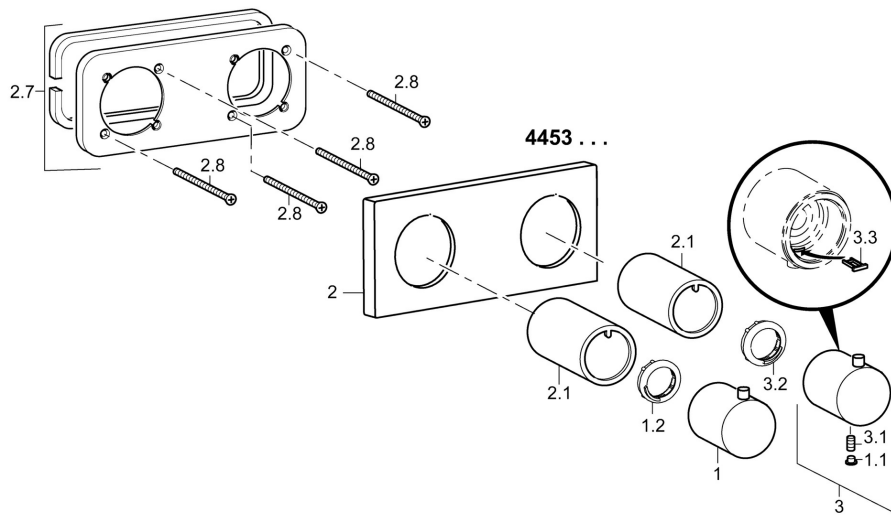

EAN: 4015474203235  
[static.hansa.com/44539503](http://static.hansa.com/44539503)

- Vasca & doccia
- Termostatico, Set esterno
- Montaggio a parete con unità d'incasso
- Cromo
- Manopola di regolazione temperatura, Manopola di regolazione portata
- Limitatore di temperatura regolabile, Blocco di sicurezza anticottature a 38 °C
- Regolazione termostatica della temperatura
- Placca quadrata

### SP44539503

	Nome	Codice
1	Manopola di apertura Cromo	59913705
1.1	Spinotto Cromo	59911840
1.2	Anello di regolazione	59913466
2	Piastra, 175x75 Cromo	59913703
2.1	Adattatore Cromo	59913702
2.7	Cover plate holder	59913697
2.8	Screw, M4x55	59913698
3	Maniglia per regolazione della temperatura Cromo	59913704
3.1	Screw, M5x6, SW2.5	59912617
3.2	Temperature adjustment limiter	59913465
3.3	Hanger	59913464
N.I.	Prolunga, 20 mm	59913592