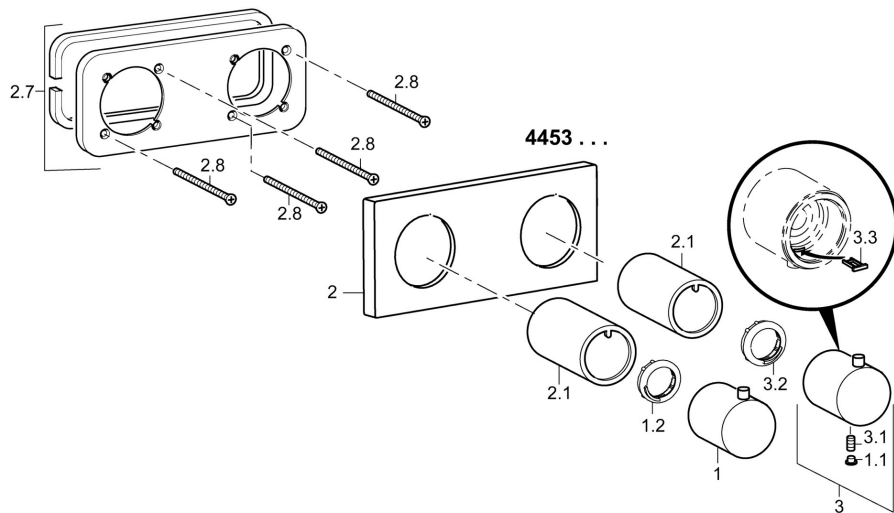

EAN: 4015474203235
static.hansa.com/44539503

- Sprcha & vana
- Termostatická, Sada pro konečnou montáž
- Podomítková instalace
- Chrom
- Rukojeť regulátoru teploty, Rukojeť regulátoru průtoku
- Nastavitelný omezovač teploty vody (součástí dodávky, možnost dodatečné instalace), Bezpečnostní pojistka proti opaření při 38 °C
- Termostatická kartuše pro ovládání teploty
- Čtvercová rozeta

Technické údaje

Technické vlastnosti

Zdroj teplé vody	max. +80°C
Pracovní tlak	1-10 bar

Předpisy

Norma EN	EN 1111
----------	---------

Náhradní díly

SP44539503

	Název	Kód
1	Rukojeť regulátoru průtoku	59913705
1.1	Vymezovací vložka	59911840
1.2	Stavěcí kroužek	59913466
2	Krycí díl, 175x75	59913703
2.1	Kluzné pouzdro (osazené)	59913702
2.7	Držák krycí deska	59913697
2.8	Šroub, M4x55	59913698
3	Ovladač regulátoru teploty	59913704
3.1	Šroub, M5x6, SW2.5	59912617
3.2	Temperature adjustment limiter	59913465
3.3	Háček	59913464
N.I.	Nástavec-sada, 20 mm	59913592