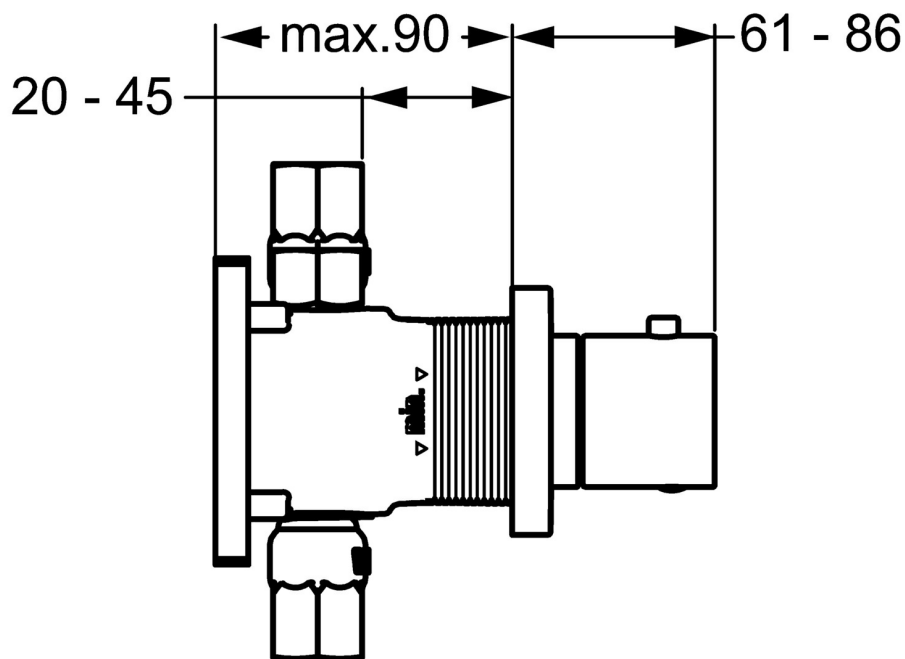

EAN: 4015474203235
static.hansa.com/44539503

- Sprcha & vana
- Termostatická, Sada pro konečnou montáž
- Podomítková instalace
- Chrom
- Rukojeť regulátoru teploty, Rukojeť regulátoru průtoku
- Nastavitelný omezovač teploty vody (součástí dodávky, možnost dodatečné instalace), Bezpečnostní pojistka proti opaření při 38 °C
- Termostatická kartuše pro ovládání teploty
- Čtvercová rozeta

Technické údaje

Technické vlastnosti

Zdroj teplé vody	max. +80°C
Pracovní tlak	1-10 bar

Předpisy

Norma EN	EN 1111
----------	---------

Náhradní díly

SP44539503

	Název	Kód
1	Rukojeť regulátoru průtoku	59913705
1.1	Vymezovací vložka	59911840
1.2	Stavěcí kroužek	59913466
2	Krycí díl, 175x75	59913703
2.1	Kluzné pouzdro (osazené)	59913702
2.7	Držák krycí deska	59913697
2.8	Šroub, M4x55	59913698
3	Ovladač regulátoru teploty	59913704
3.1	Šroub, M5x6, SW2.5	59912617
3.2	Temperature adjustment limiter	59913465
3.3	Háček	59913464
N.I.	Nástavec-sada, 20 mm	59913592