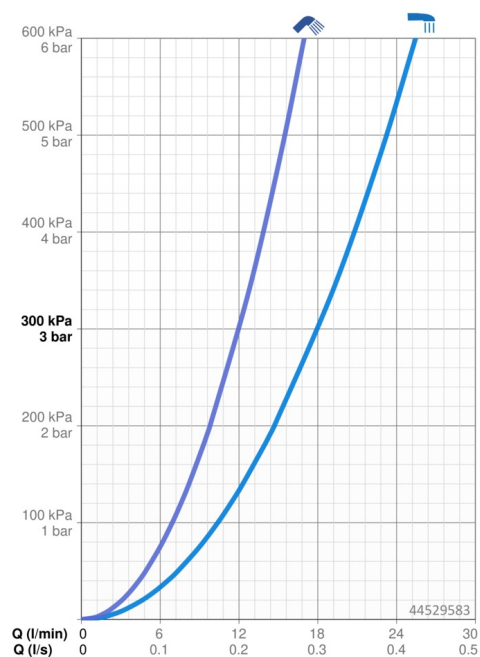

Schválenia a Prehlásenia

Vyhlásenie o zhode	DoC