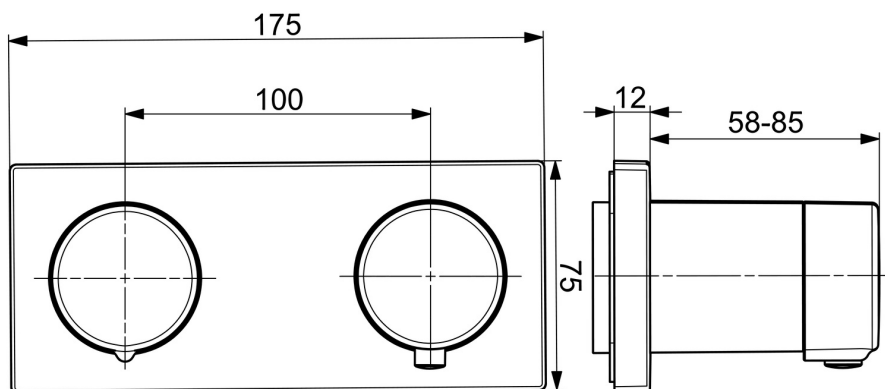

EAN: 4057304007231
static.hansa.com/44529583

- Riešenia pre sprchy
- Termostatická, Sada pre konečnú montáž
- Podomietková inštalácia
- Chróm
- Rukoväť regulátora teploty vody, Rukoväť regulátora prietoku vody
- Bezpečnostná poisťka proti obareniu pri 38 °C
- Termostatická kartuša pre ovládanie teploty
- Rám ružice, Štvorcová rozeta, Krycia objímka, BLUECLICK – pre ľahkú bezskrútkovú inštaláciu vonkajšej krytky

Technické údaje

Vlastnosti prietoku

Prietok pri tlaku 3 bar	18.0 / 12.0 l/min
Pokles tlaku pri prietoku (0,2 l/s)	3 bar

Technické vlastnosti

Veľkosť DN (menovitý rozmer)	DN15
Dodávka teplej vody	max. +80°C
Pracovný tlak	0.5-10 bar
Materiál	Mosadz

Predpisy

Norma EN	EN 1111
Trieda hlučnosti	I (ISO 3822)

Schválenia a Prehlásenia

Vyhlásenie o zhode	DoC
--------------------	------------

Náhradné diely

SP44529583

	Názov	Kód
01	Rukoväť regulátora teploty	59914704
02	Temperature adjustment limiter	59914705
03	Ružiče	59914671
04	Krycí diel Ukončené	59914702
05	Cover plate holder	59913697
06	Skrutka, M4x55	59913698
07	Rukoväť regulátora prietoku vody, (4453) Ukončené	59914707
07	Rukoväť regulátora prietoku vody, (4452) Ukončené	59914706
08	Regulátor prietoku Ukončené	59914708