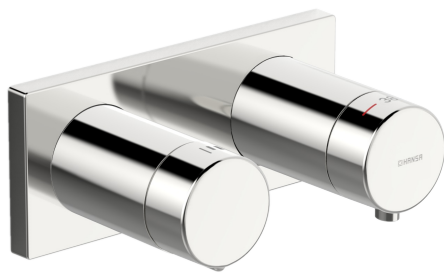

EAN: 4057304007231
static.hansa.com/44529583

- Riešenia pre sprchy
- Termostatická, Sada pre konečnú montáž
- Podomietková inštalácia
- Chróm
- Rukoväť regulátora teploty vody, Rukoväť regulátora prietoku vody
- Bezpečnostná poisťka proti obareniu pri 38 °C
- Termostatická kartuša pre ovládanie teploty
- Rám ružice, Štvorcová rozeta, Krycia objímka, BLUECLICK – pre ľahkú bezskrútkovú inštaláciu vonkajšej krytky

Technické údaje

Vlastnosti prietoku

Prietok pri tlaku 3 bar	18.0 / 12.0 l/min
Pokles tlaku pri prietoku (0,2 l/s)	3 bar

Technické vlastnosti

Veľkosť DN (menovitý rozmer)	DN15
Dodávka teplej vody	max. +80°C
Pracovný tlak	0.5-10 bar
Materiál	Mosadz