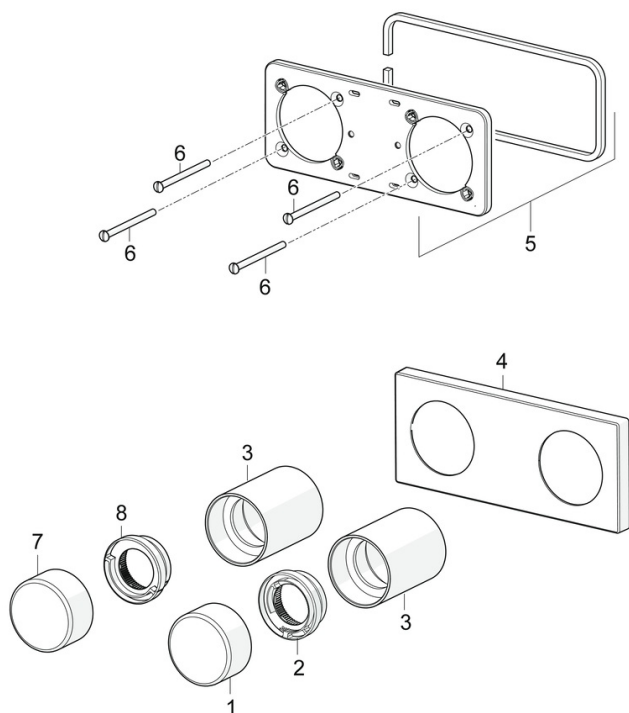

EAN: 4057304007231
static.hansa.com/44529583

- Riešenia pre sprchy
- Termostatická, Sada pre konečnú montáž
- Podomietková inštalácia
- Chróm
- Rukoväť regulátora teploty vody, Rukoväť regulátora prietoku vody
- Bezpečnostná poisťka proti obareniu pri 38 °C
- Termostatická kartuša pre ovládanie teploty
- Rám ružice, Štvorcová rozeta, Krycia objímka, BLUECLICK – pre ľahkú bezskrútkovú inštaláciu vonkajšej krytky

Predpisy

Norma EN	EN 1111
Trieda hlučnosti	I (ISO 3822)

Schválenia a Prehlásenia

Vyhlásenie o zhode	DoC
--------------------	------------

Náhradné diely

SP44529583

	Názov	Kód
01	Rukoväť regulátora teploty	59914704
02	Temperature adjustment limiter	59914705
03	Ružiče	59914671
04	Krycí diel Ukončené	59914702
05	Cover plate holder	59913697
06	Skrutka, M4x55	59913698
07	Rukoväť regulátora prietoku vody, (4453) Ukončené	59914707
07	Rukoväť regulátora prietoku vody, (4452) Ukončené	59914706
08	Regulátor prietoku Ukončené	59914708