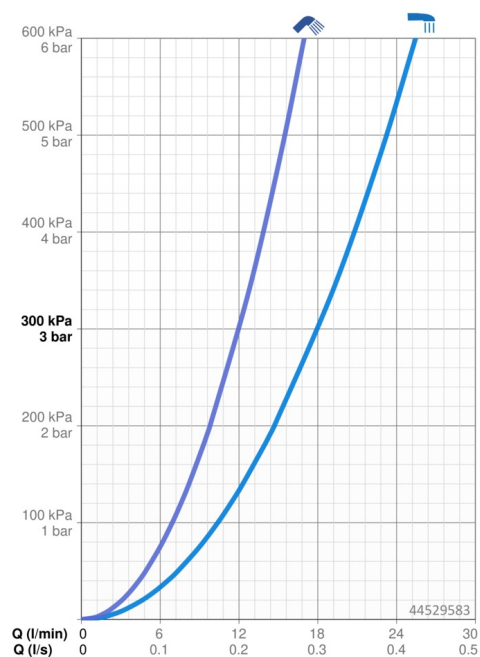

Certificati/Dichiarazioni

Dichiarazione di conformità	DoC