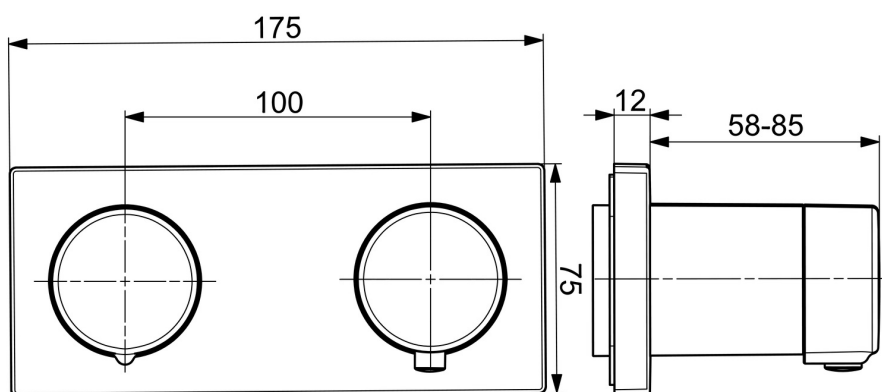

EAN: 4057304007231
static.hansa.com/44529583

- Soluzioni doccia
- Termostatico, Set esterno
- Montaggio a parete con unità d'incasso
- Cromo
- Manopola di regolazione temperatura, Manopola di regolazione portata
- Blocco di sicurezza anticottature a 38 °C
- Regolazione termostatica della temperatura
- Placca cromata, Placca quadrata, Canotto e leva, BLUECLICK portaplacca per un montaggio semplice

Dati tecnici

Caratteristiche flusso

Portata 3 bar	18.0 / 12.0 l/min
Perdita di pressione con portata (0,2 l/s)	3 bar

Caratteristiche tecniche

Misura DN (dimensione nominale)	DN15
Fornitura di acqua calda	max. +80°C
Pressione di esercizio	0.5-10 bar
Materiale	Ottone

Norme

Standard EN	EN 1111
Classe di rumorosità	I (ISO 3822)

Certificati/Dichiarazioni

Dichiarazione di conformità	DoC
-----------------------------	------------

Parti di ricambio

SP44529583

	Nome	Codice
01	Maniglia per regolazione della temperatura Cromo	59914704
02	Temperature adjustment limiter	59914705
03	Rosetta Cromo	59914671
04	Piastra Cromo Fuori produzione	59914702
05	Cover plate holder	59913697
06	Screw, M4x55	59913698
07	Manopola di apertura, (4453) Cromo Fuori produzione	59914707
07	Manopola di apertura, (4452) Cromo Fuori produzione	59914706
08	Limitatore di portata Fuori produzione	59914708