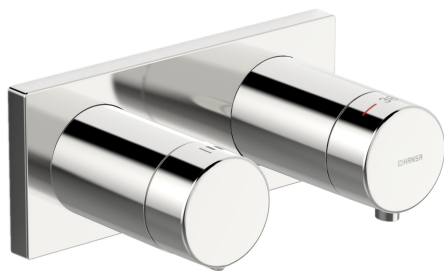

EAN: 4057304007231
static.hansa.com/44529583

- Soluzioni doccia
- Termostatico, Set esterno
- Montaggio a parete con unità d'incasso
- Cromo
- Manopola di regolazione temperatura, Manopola di regolazione portata
- Blocco di sicurezza anticottature a 38 °C
- Regolazione termostatica della temperatura
- Placca cromata, Placca quadrata, Canotto e leva, BLUECLICK portaplacca per un montaggio semplice

Dati tecnici

Caratteristiche flusso

Portata 3 bar	18.0 / 12.0 l/min
Perdita di pressione con portata (0,2 l/s)	3 bar

Caratteristiche tecniche

Misura DN (dimensione nominale)	DN15
Fornitura di acqua calda	max. +80°C
Pressione di esercizio	0.5-10 bar
Materiale	Ottone

Norme

Standard EN	EN 1111
Classe di rumorosità	I (ISO 3822)

Certificati/Dichiarazioni

Dichiarazione di conformità	DoC
-----------------------------	------------

Parti di ricambio

SP44529583

	Nome	Codice
01	Maniglia per regolazione della temperatura Cromo	59914704
02	Temperature adjustment limiter	59914705
03	Rosetta Cromo	59914671
04	Piastra Cromo Fuori produzione	59914702
05	Cover plate holder	59913697
06	Screw, M4x55	59913698
07	Manopola di apertura, (4453) Cromo Fuori produzione	59914707
07	Manopola di apertura, (4452) Cromo Fuori produzione	59914706
08	Limitatore di portata Fuori produzione	59914708