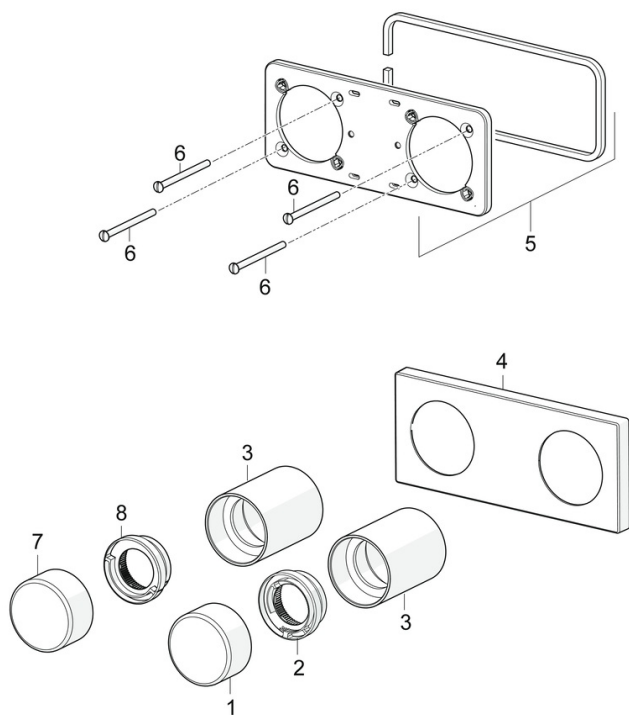

EAN: 4057304007231
static.hansa.com/44529583

- Soluzioni doccia
- Termostatico, Set esterno
- Montaggio a parete con unità d'incasso
- Cromo
- Manopola di regolazione temperatura, Manopola di regolazione portata
- Blocco di sicurezza anticottature a 38 °C
- Regolazione termostatica della temperatura
- Placca cromata, Placca quadrata, Canotto e leva, BLUECLICK portaplacca per un montaggio semplice

Dati tecnici

Caratteristiche flusso

Portata 3 bar	18.0 / 12.0 l/min
Perdita di pressione con portata (0,2 l/s)	3 bar

Caratteristiche tecniche

Misura DN (dimensione nominale)	DN15
Fornitura di acqua calda	max. +80°C
Pressione di esercizio	0.5-10 bar
Materiale	Ottone

Norme

Standard EN	EN 1111
Classe di rumorosità	I (ISO 3822)

Certificati/Dichiarazioni

Dichiarazione di conformità	DoC
-----------------------------	------------

Parti di ricambio

SP44529583

	Nome	Codice
01	Maniglia per regolazione della temperatura Cromo	59914704
02	Temperature adjustment limiter	59914705
03	Rosetta Cromo	59914671
04	Piastra Cromo Fuori produzione	59914702
05	Cover plate holder	59913697
06	Screw, M4x55	59913698
07	Manopola di apertura, (4453) Cromo Fuori produzione	59914707
07	Manopola di apertura, (4452) Cromo Fuori produzione	59914706
08	Limitatore di portata Fuori produzione	59914708