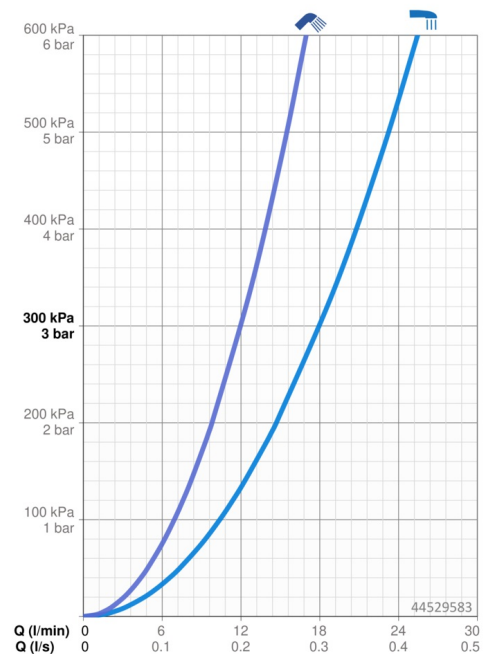

Zulassungen und Deklarationen

Konformitätserklärung **DoC**