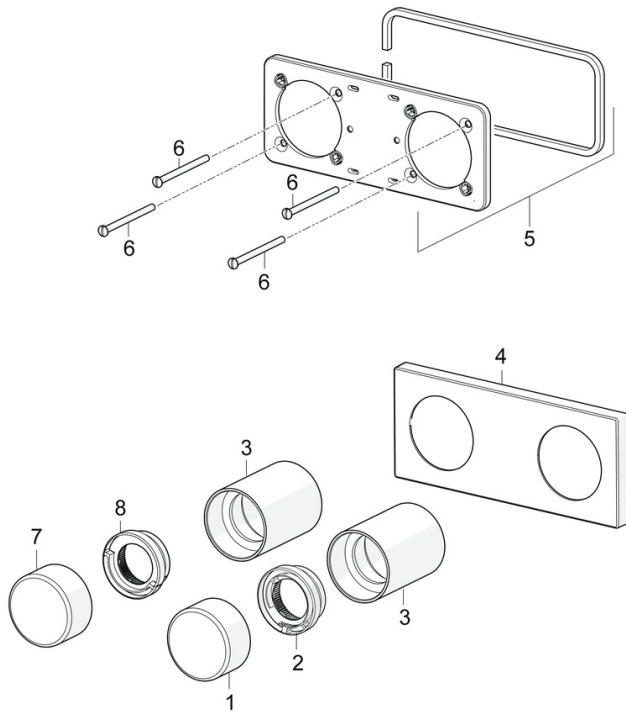

### SP44529583

|    | Name                                      | Art.-Nr. |
|----|---|----------|
| 01 | Temperatur-Wählgriff                      | 59914704 |
| 02 | Temperaturanschlag                        | 59914705 |
| 03 | Abdeckhülse                               | 59914671 |
| 04 | Abdeckplatte Ausgelaufen                  | 59914702 |
| 05 | Deckplatte Halter                         | 59913697 |
| 06 | Schraube, M4x55                           | 59913698 |
| 07 | Mengen-Einstell-Griff, (4453) Ausgelaufen | 59914707 |
| 07 | Mengen-Einstell-Griff, (4452) Ausgelaufen | 59914706 |
| 08 | Durchflussbegrenzer Ausgelaufen           | 59914708 |