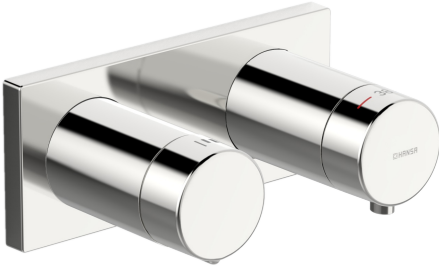

EAN: 4057304007231  
[static.hansa.com/44529583](https://static.hansa.com/44529583)

- Dusche
- Thermostat, Fertigmontageset
- Wandmontage für Unterputz-Einbaukörper
- Chrom
- Temperatureinstellgriff, Durchflusseinstellgriff
- Sicherheitssperre gegen Verbrühen bei 38°C
- Thermostatkartusche zur Temperaturreglung
- Rosettenträger, Rosette eckig, Hülse, BLUECLICK: zur einfachen, schraubenlosen Rosettenbefestigung
- Nachrüstbare Temperaturverriegelung bei 38 Grad