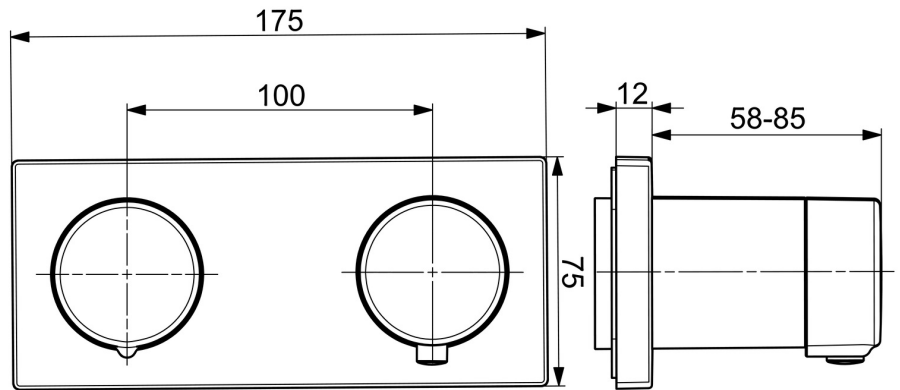

EAN: 4057304007231  
[static.hansa.com/44529583](https://static.hansa.com/44529583)

- Dusche
- Thermostat, Fertigmontageset
- Wandmontage für Unterputz-Einbaukörper
- Chrom
- Temperatureinstellgriff, Durchflusseinstellgriff
- Sicherheitssperre gegen Verbrühen bei 38°C
- Thermostatkartusche zur Temperaturreglung
- Rosettenträger, Rosette eckig, Hülse, BLUECLICK: zur einfachen, schraubenlosen Rosettenbefestigung
- Nachrüstbare Temperaturverriegelung bei 38 Grad

### Technische Eigenschaften

DN-Größe (Nennmaß) **DN15**  
 Warmwasserversorgung **max. +80°C**  
 Arbeitsdruck **0.5-10 bar**  
 Werkstoff **Messing**