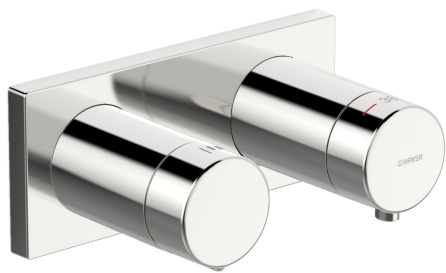

EAN: 4057304007231
static.hansa.com/44529583

- Řešení pro sprchy
- Termostatická, Sada pro konečnou montáž
- Podomítková instalace
- Chrom
- Rukojeť regulátoru teploty, Rukojeť regulátoru průtoku
- Bezpečnostní pojistka proti opaření při 38 °C
- Termostatická kartuše pro ovládání teploty
- Rám růžice, Čtvercová rozeta, Krycí objímka, BLUECLICK - pro snadnou bezšroubovou instalaci vnější krytky

Technické údaje

Vlastnosti průtoku

Průtokové množství při 3 bar	18.0 / 12.0 l/min
Tlaková ztráta při průtoku (0,2 l/s)	3 bar

Technické vlastnosti

Velikost DN (jmenovitý rozměr)	DN15
Zdroj teplé vody	max. +80°C
Pracovní tlak	0.5-10 bar
Materiál	Mosaz