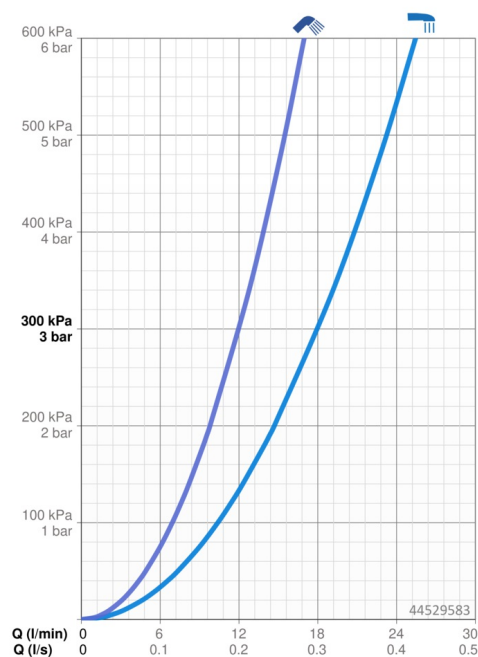

Schválení a Prohlášení

Prohlášení o shodě	DoC