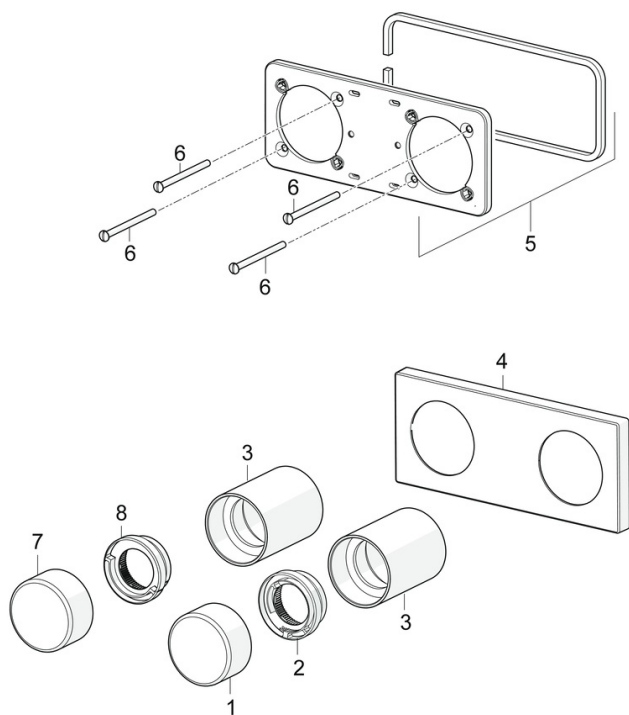

EAN: 4057304007231
static.hansa.com/44529583

- Řešení pro sprchy
- Termostatická, Sada pro konečnou montáž
- Podomítková instalace
- Chrom
- Rukojeť regulátoru teploty, Rukojeť regulátoru průtoku
- Bezpečnostní pojistka proti opaření při 38 °C
- Termostatická kartuše pro ovládání teploty
- Rám růžice, Čtvercová rozeta, Krycí objímka, BLUECLICK - pro snadnou bezšroubovou instalaci vnější krytky

Předpisy

Norma EN	EN 1111
Třída hlučnosti	I (ISO 3822)

Schválení a Prohlášení

Prohlášení o shodě	DoC
--------------------	------------

Náhradní díly

SP44529583

	Název	Kód
01	Ovladač regulátoru teploty	59914704
02	Temperature adjustment limiter	59914705
03	Růžice	59914671
04	Krycí díl Ukončeno	59914702
05	Držák krycí deska	59913697
06	Šroub, M4x55	59913698
07	Rukojet regulátoru průtoku, (4453) Ukončeno	59914707
07	Rukojet regulátoru průtoku, (4452) Ukončeno	59914706
08	Regulátor průtoku Ukončeno	59914708