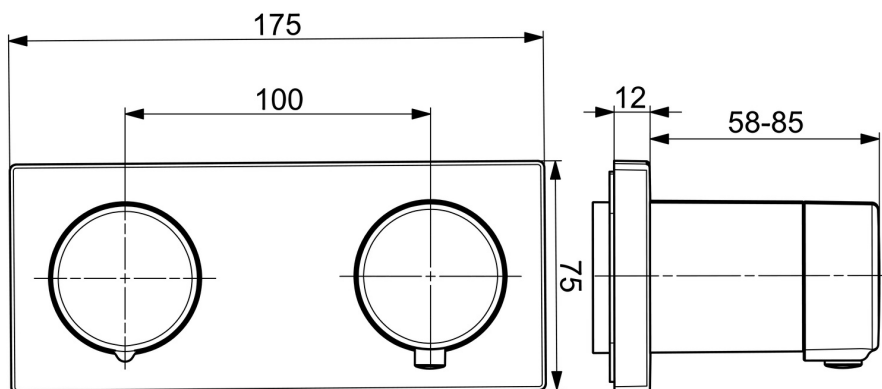

EAN: 4057304007231
static.hansa.com/44529583

- Řešení pro sprchy
- Termostatická, Sada pro konečnou montáž
- Podomítková instalace
- Chrom
- Rukojeť regulátoru teploty, Rukojeť regulátoru průtoku
- Bezpečnostní pojistka proti opaření při 38 °C
- Termostatická kartuše pro ovládání teploty
- Rám růžice, Čtvercová rozeta, Krycí objímka, BLUECLICK - pro snadnou bezšroubovou instalaci vnější krytky

Technické údaje

Vlastnosti průtoku

Průtokové množství při 3 bar	18.0 / 12.0 l/min
Tlaková ztráta při průtoku (0,2 l/s)	3 bar

Technické vlastnosti

Velikost DN (jmenovitý rozměr)	DN15
Zdroj teplé vody	max. +80°C
Pracovní tlak	0.5-10 bar
Materiál	Mosaz